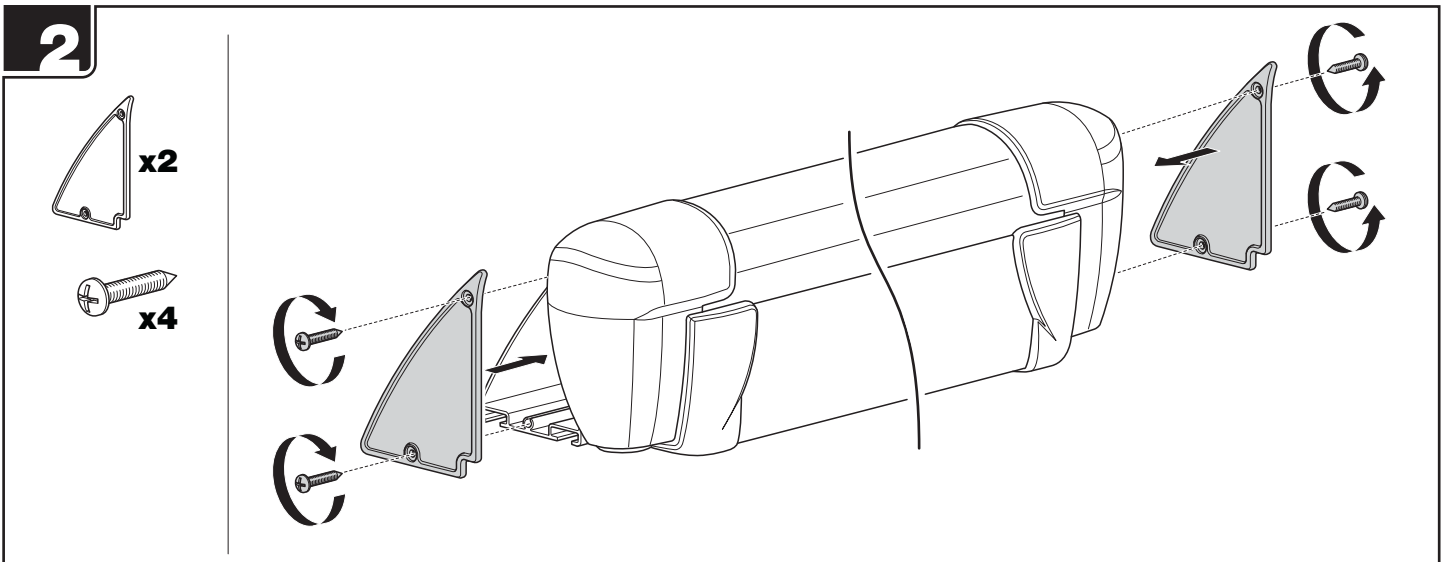

# Awning 326, 327, 328

**THULE**<sup>®</sup>  
SWEDEN  
PROFESSIONAL

**347**

- |                       |                          |                         |                         |
|-----------------------|--------------------------|-------------------------|-------------------------|
| <b>GB</b> Accessories | <b>S</b> Tillbehör       | <b>CZ</b> Doplnky       | <b>中文</b> 附件            |
| <b>D</b> Zubehör      | <b>FIN</b> Lisävarusteet | <b>SK</b> Príslušenstvo | <b>日本語</b> 付属品          |
| <b>F</b> Accessoires  | <b>EST</b> Lisavarustus  | <b>SLO</b> Dodatki      | <b>한국어</b> 액세서리         |
| <b>NL</b> Accessoires | <b>LAT</b> Piederumi     | <b>HR</b> Dodaci        | <b>ไทย</b> อุปกรณ์เสริม |
| <b>I</b> Accessori    | <b>LIT</b> Priedai       | <b>HU</b> Tartozékok    |                         |
| <b>E</b> Accesorios   | <b>PL</b> Akcesoria      | <b>GR</b> Παρελκόμενα   |                         |
| <b>PT</b> Acessórios  | <b>RU</b> Аксессуары     | <b>TR</b> Aksesuarlar   |                         |