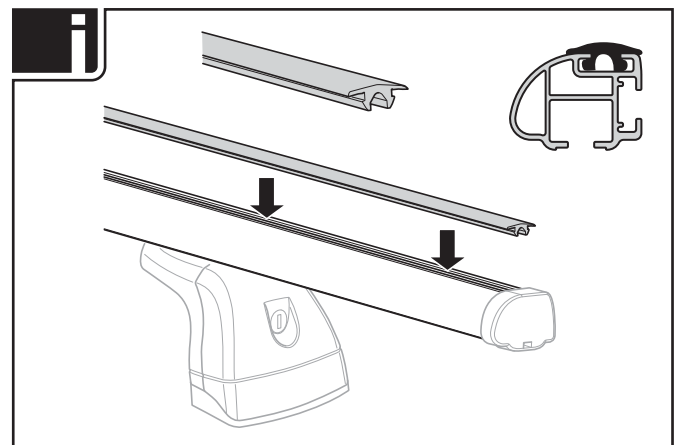

# Awning 326, 327, 328

**THULE**<sup>®</sup>  
SWEDEN  
PROFESSIONAL

**347**

- |                       |                          |                         |                         |
|-----------------------|--------------------------|-------------------------|-------------------------|
| <b>GB</b> Accessories | <b>S</b> Tillbehör       | <b>CZ</b> Doplnky       | <b>中文</b> 附件            |
| <b>D</b> Zubehör      | <b>FIN</b> Lisävarusteet | <b>SK</b> Príslušenstvo | <b>日本語</b> 付属品          |
| <b>F</b> Accessoires  | <b>EST</b> Lisavarustus  | <b>SLO</b> Dodatki      | <b>한국어</b> 액세서리         |
| <b>NL</b> Accessoires | <b>LAT</b> Piederumi     | <b>HR</b> Dodaci        | <b>ไทย</b> อุปกรณ์เสริม |
| <b>I</b> Accessori    | <b>LIT</b> Priedai       | <b>HU</b> Tartozékok    |                         |
| <b>E</b> Accesorios   | <b>PL</b> Akcesoria      | <b>GR</b> Παρελκόμενα   |                         |
| <b>PT</b> Acessórios  | <b>RU</b> Аксессуары     | <b>TR</b> Aksesuarlar   |                         |