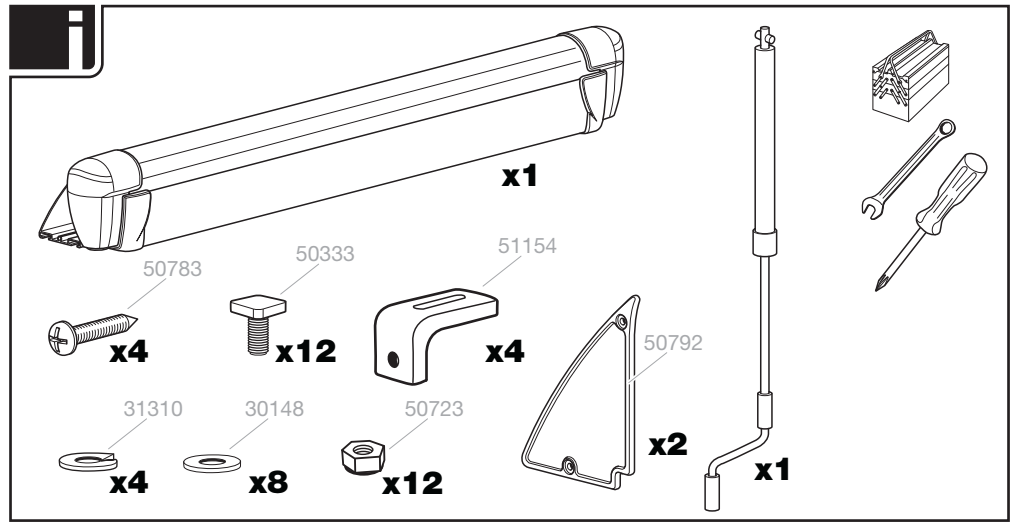

# Awning 326, 327, 328

**THULE**<sup>®</sup>  
SWEDEN  
PROFESSIONAL

**347**

- |                       |                          |                         |                         |
|-----------------------|--------------------------|-------------------------|-------------------------|
| <b>GB</b> Accessories | <b>S</b> Tillbehör       | <b>CZ</b> Doplnky       | <b>中文</b> 附件            |
| <b>D</b> Zubehör      | <b>FIN</b> Lisävarusteet | <b>SK</b> Príslušenstvo | <b>日本語</b> 付属品          |
| <b>F</b> Accessoires  | <b>EST</b> Lisavarustus  | <b>SLO</b> Dodatki      | <b>한국어</b> 액세서리         |
| <b>NL</b> Accessoires | <b>LAT</b> Piederumi     | <b>HR</b> Dodaci        | <b>ไทย</b> อุปกรณ์เสริม |
| <b>I</b> Accessori    | <b>LIT</b> Priedai       | <b>HU</b> Tartozékok    |                         |
| <b>E</b> Accesorios   | <b>PL</b> Akcesoria      | <b>GR</b> Παρελκόμενα   |                         |
| <b>PT</b> Acessórios  | <b>RU</b> Аксессуары     | <b>TR</b> Aksesuarlar   |                         |