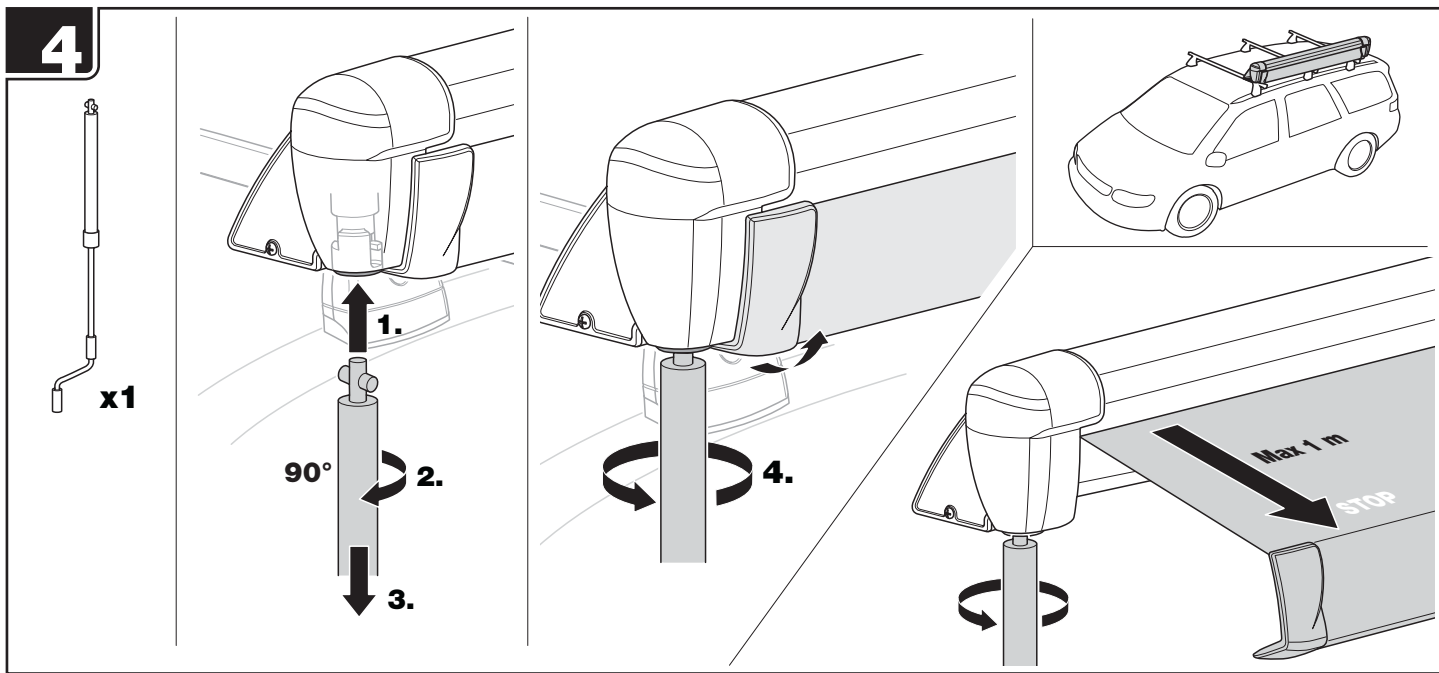

# Awning 326, 327, 328

**THULE**<sup>®</sup>  
SWEDEN  
PROFESSIONAL

**347**

- |                       |                          |                         |                         |
|-----------------------|--------------------------|-------------------------|-------------------------|
| <b>GB</b> Accessories | <b>S</b> Tillbehör       | <b>CZ</b> Doplnky       | <b>中文</b> 附件            |
| <b>D</b> Zubehör      | <b>FIN</b> Lisävarusteet | <b>SK</b> Príslušenstvo | <b>日本語</b> 付属品          |
| <b>F</b> Accessoires  | <b>EST</b> Lisavarustus  | <b>SLO</b> Dodatki      | <b>한국어</b> 액세서리         |
| <b>NL</b> Accessoires | <b>LAT</b> Piederumi     | <b>HR</b> Dodaci        | <b>ไทย</b> อุปกรณ์เสริม |
| <b>I</b> Accessori    | <b>LIT</b> Priedai       | <b>HU</b> Tartozékok    |                         |
| <b>E</b> Accesorios   | <b>PL</b> Akcesoria      | <b>GR</b> Παρελκόμενα   |                         |
| <b>PT</b> Acessórios  | <b>RU</b> Аксессуары     | <b>TR</b> Aksesuarlar   |                         |