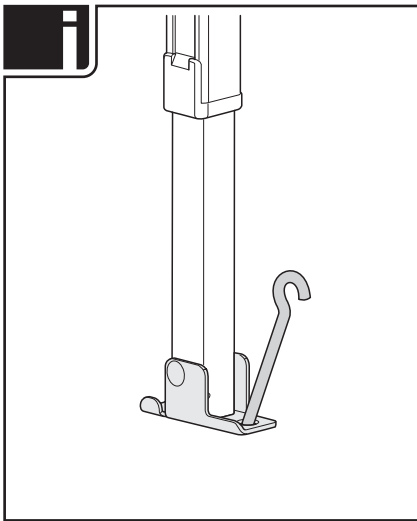

# Awning 326, 327, 328

**THULE**<sup>®</sup>  
SWEDEN  
PROFESSIONAL

**347**

- |                       |                          |                         |                         |
|-----------------------|--------------------------|-------------------------|-------------------------|
| <b>GB</b> Accessories | <b>S</b> Tillbehör       | <b>CZ</b> Doplnky       | <b>中文</b> 附件            |
| <b>D</b> Zubehör      | <b>FIN</b> Lisävarusteet | <b>SK</b> Príslušenstvo | <b>日本語</b> 付属品          |
| <b>F</b> Accessoires  | <b>EST</b> Lisavarustus  | <b>SLO</b> Dodatki      | <b>한국어</b> 액세서리         |
| <b>NL</b> Accessoires | <b>LAT</b> Piederumi     | <b>HR</b> Dodaci        | <b>ไทย</b> อุปกรณ์เสริม |
| <b>I</b> Accessori    | <b>LIT</b> Priedai       | <b>HU</b> Tartozékok    |                         |
| <b>E</b> Accesorios   | <b>PL</b> Akcesoria      | <b>GR</b> Παρελκόμενα   |                         |
| <b>PT</b> Acessórios  | <b>RU</b> Аксессуары     | <b>TR</b> Aksesuarlar   |                         |