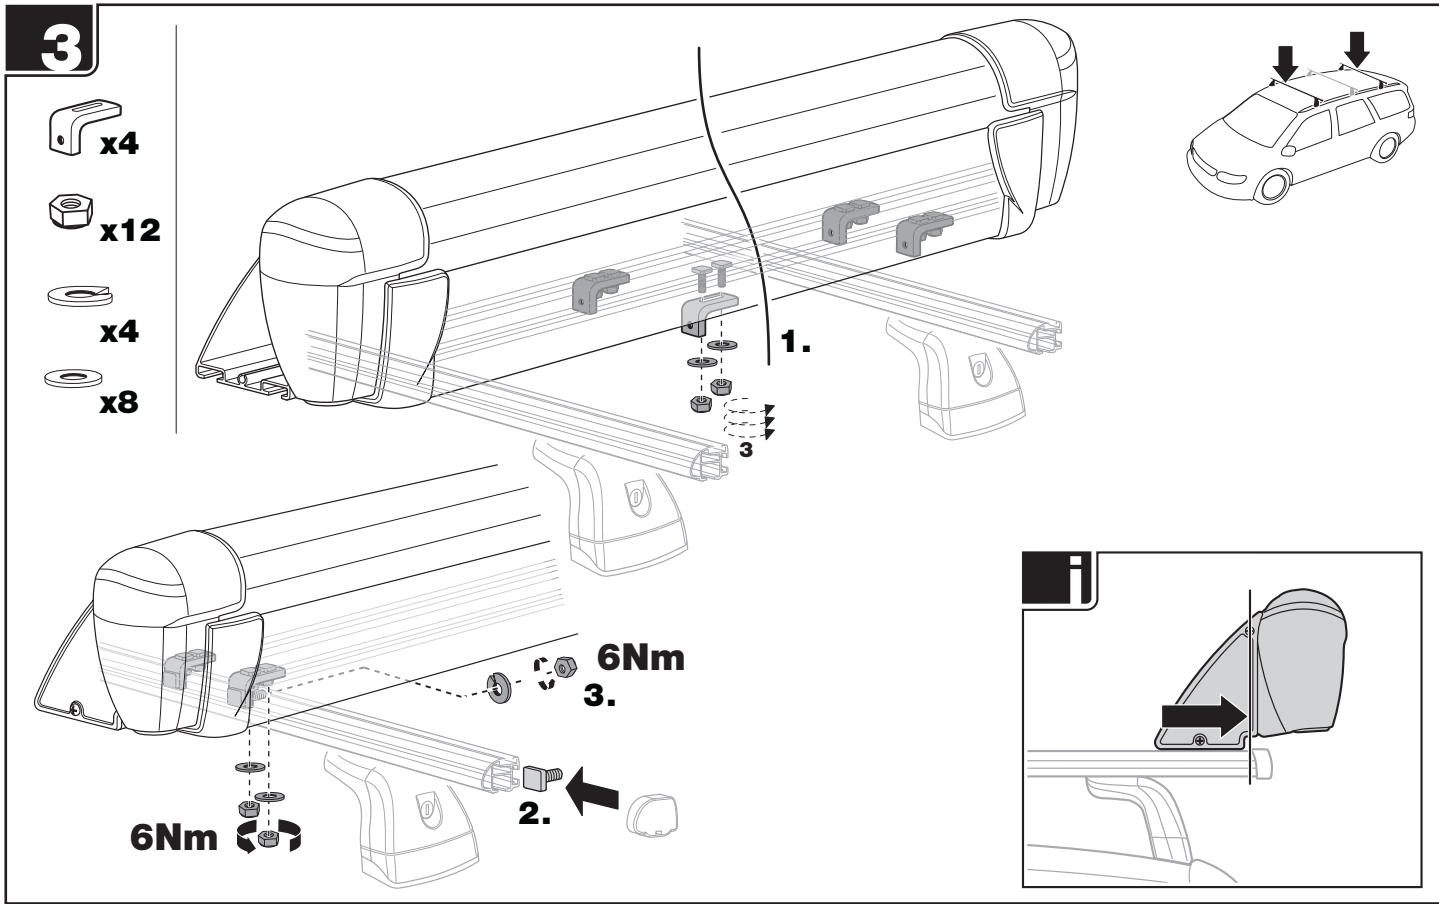

# Awning 326, 327, 328

**THULE**<sup>®</sup>  
SWEDEN  
PROFESSIONAL

**347**

- |                       |                          |                         |                         |
|-----------------------|--------------------------|-------------------------|-------------------------|
| <b>GB</b> Accessories | <b>S</b> Tillbehör       | <b>CZ</b> Doplnky       | <b>中文</b> 附件            |
| <b>D</b> Zubehör      | <b>FIN</b> Lisävarusteet | <b>SK</b> Príslušenstvo | <b>日本語</b> 付属品          |
| <b>F</b> Accessoires  | <b>EST</b> Lisavarustus  | <b>SLO</b> Dodatki      | <b>한국어</b> 액세서리         |
| <b>NL</b> Accessoires | <b>LAT</b> Piederumi     | <b>HR</b> Dodaci        | <b>ไทย</b> อุปกรณ์เสริม |
| <b>I</b> Accessori    | <b>LIT</b> Priedai       | <b>HU</b> Tartozékok    |                         |
| <b>E</b> Accesorios   | <b>PL</b> Akcesoria      | <b>GR</b> Παρελκόμενα   |                         |
| <b>PT</b> Acessórios  | <b>RU</b> Аксессуары     | <b>TR</b> Aksesuarlar   |                         |