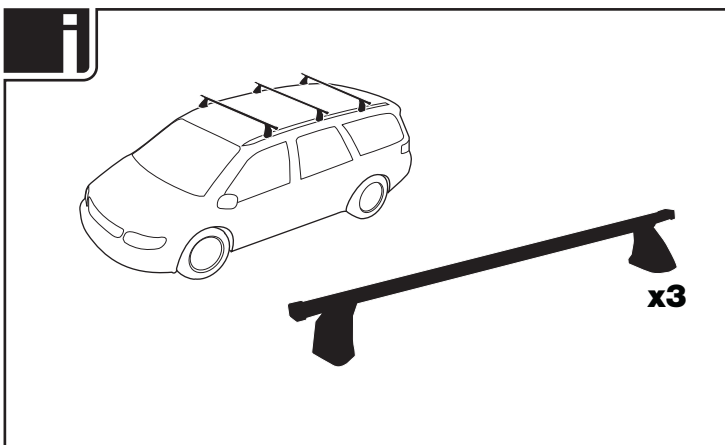

# Awning 326, 327, 328

**THULE**<sup>®</sup>  
SWEDEN  
PROFESSIONAL

**347**

- |                       |                          |                         |                         |
|-----------------------|--------------------------|-------------------------|-------------------------|
| <b>GB</b> Accessories | <b>S</b> Tillbehör       | <b>CZ</b> Doplnky       | <b>中文</b> 附件            |
| <b>D</b> Zubehör      | <b>FIN</b> Lisävarusteet | <b>SK</b> Príslušenstvo | <b>日本語</b> 付属品          |
| <b>F</b> Accessoires  | <b>EST</b> Lisavarustus  | <b>SLO</b> Dodatki      | <b>한국어</b> 액세서리         |
| <b>NL</b> Accessoires | <b>LAT</b> Piederumi     | <b>HR</b> Dodaci        | <b>ไทย</b> อุปกรณ์เสริม |
| <b>I</b> Accessori    | <b>LIT</b> Priedai       | <b>HU</b> Tartozékok    |                         |
| <b>E</b> Accesorios   | <b>PL</b> Akcesoria      | <b>GR</b> Παρελκόμενα   |                         |
| <b>PT</b> Acessórios  | <b>RU</b> Аксессуары     | <b>TR</b> Aksesuarlar   |                         |