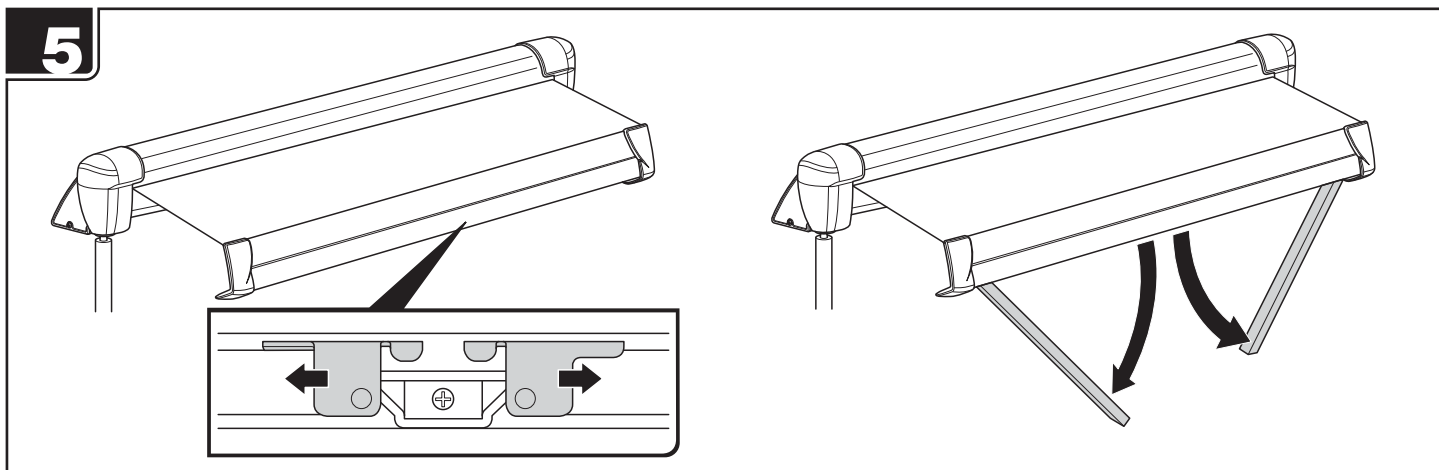

# Awning 326, 327, 328

**THULE**<sup>®</sup>  
SWEDEN  
PROFESSIONAL

**347**

- |                       |                          |                         |                         |
|-----------------------|--------------------------|-------------------------|-------------------------|
| <b>GB</b> Accessories | <b>S</b> Tillbehör       | <b>CZ</b> Doplnky       | <b>中文</b> 附件            |
| <b>D</b> Zubehör      | <b>FIN</b> Lisävarusteet | <b>SK</b> Príslušenstvo | <b>日本語</b> 付属品          |
| <b>F</b> Accessoires  | <b>EST</b> Lisavarustus  | <b>SLO</b> Dodatki      | <b>한국어</b> 액세서리         |
| <b>NL</b> Accessoires | <b>LAT</b> Piederumi     | <b>HR</b> Dodaci        | <b>ไทย</b> อุปกรณ์เสริม |
| <b>I</b> Accessori    | <b>LIT</b> Priedai       | <b>HU</b> Tartozékok    |                         |
| <b>E</b> Accesorios   | <b>PL</b> Akcesoria      | <b>GR</b> Παρελκόμενα   |                         |
| <b>PT</b> Acessórios  | <b>RU</b> Аксессуары     | <b>TR</b> Aksesuarlar   |                         |