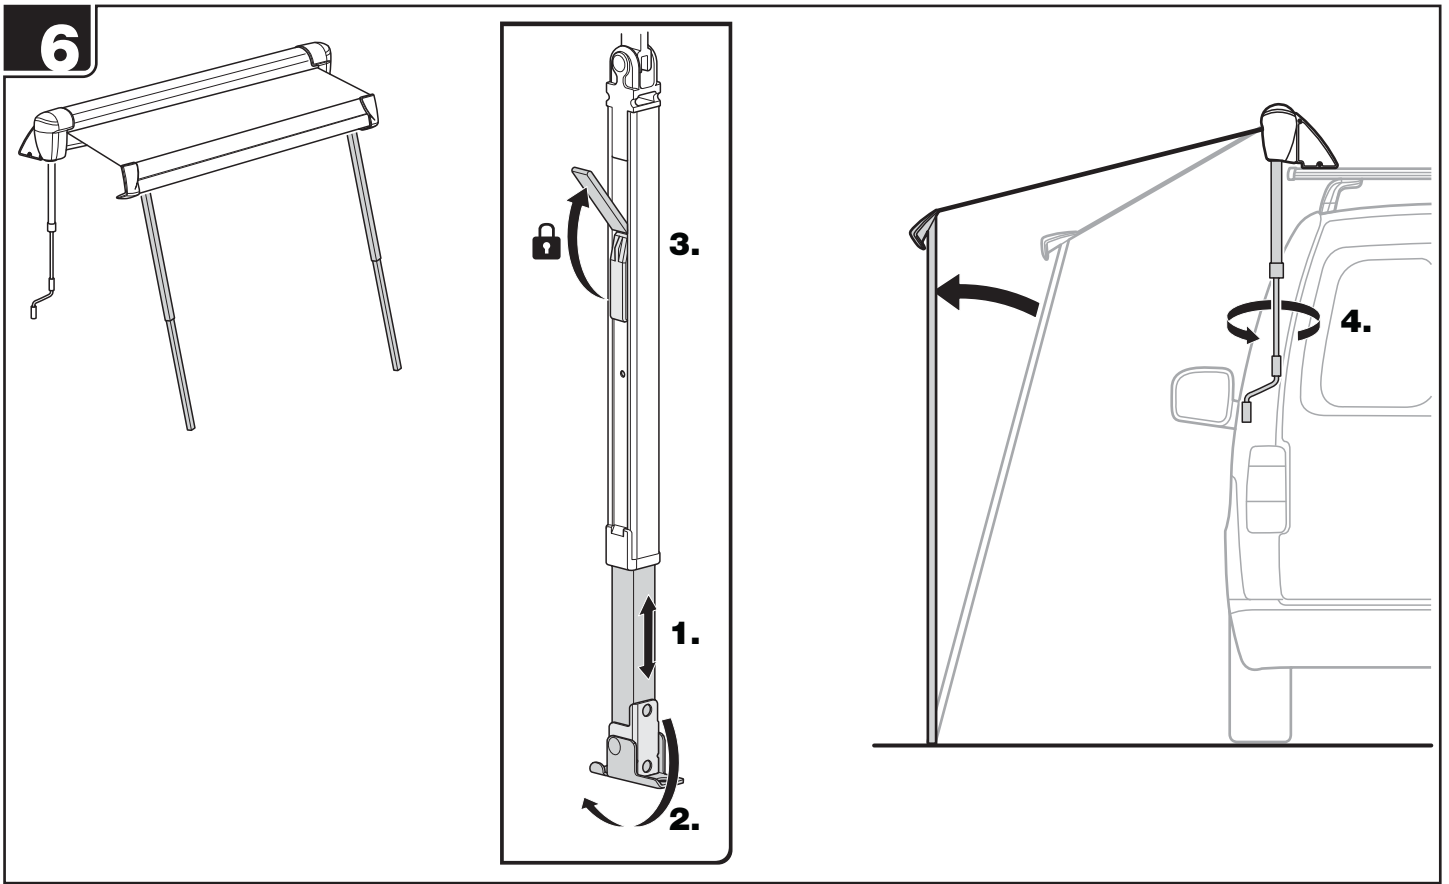

# Awning 326, 327, 328

**THULE**<sup>®</sup>  
SWEDEN  
PROFESSIONAL

**347**

- |                       |                          |                         |                         |
|-----------------------|--------------------------|-------------------------|-------------------------|
| <b>GB</b> Accessories | <b>S</b> Tillbehör       | <b>CZ</b> Doplnky       | <b>中文</b> 附件            |
| <b>D</b> Zubehör      | <b>FIN</b> Lisävarusteet | <b>SK</b> Príslušenstvo | <b>日本語</b> 付属品          |
| <b>F</b> Accessoires  | <b>EST</b> Lisavarustus  | <b>SLO</b> Dodatki      | <b>한국어</b> 액세서리         |
| <b>NL</b> Accessoires | <b>LAT</b> Piederumi     | <b>HR</b> Dodaci        | <b>ไทย</b> อุปกรณ์เสริม |
| <b>I</b> Accessori    | <b>LIT</b> Priedai       | <b>HU</b> Tartozékok    |                         |
| <b>E</b> Accesorios   | <b>PL</b> Akcesoria      | <b>GR</b> Παρελκόμενα   |                         |
| <b>PT</b> Acessórios  | <b>RU</b> Аксессуары     | <b>TR</b> Aksesuarlar   |                         |