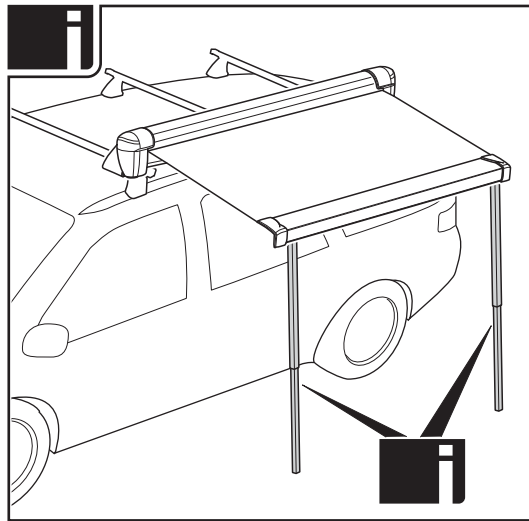

# Awning 326, 327, 328

**THULE**<sup>®</sup>  
SWEDEN  
PROFESSIONAL

**347**

- |                       |                          |                         |                         |
|-----------------------|--------------------------|-------------------------|-------------------------|
| <b>GB</b> Accessories | <b>S</b> Tillbehör       | <b>CZ</b> Doplnky       | <b>中文</b> 附件            |
| <b>D</b> Zubehör      | <b>FIN</b> Lisävarusteet | <b>SK</b> Príslušenstvo | <b>日本語</b> 付属品          |
| <b>F</b> Accessoires  | <b>EST</b> Lisavarustus  | <b>SLO</b> Dodatki      | <b>한국어</b> 액세서리         |
| <b>NL</b> Accessoires | <b>LAT</b> Piederumi     | <b>HR</b> Dodaci        | <b>ไทย</b> อุปกรณ์เสริม |
| <b>I</b> Accessori    | <b>LIT</b> Priedai       | <b>HU</b> Tartozékok    |                         |
| <b>E</b> Accesorios   | <b>PL</b> Akcesoria      | <b>GR</b> Παρελκόμενα   |                         |
| <b>PT</b> Acessórios  | <b>RU</b> Аксессуары     | <b>TR</b> Aksesuarlar   |                         |