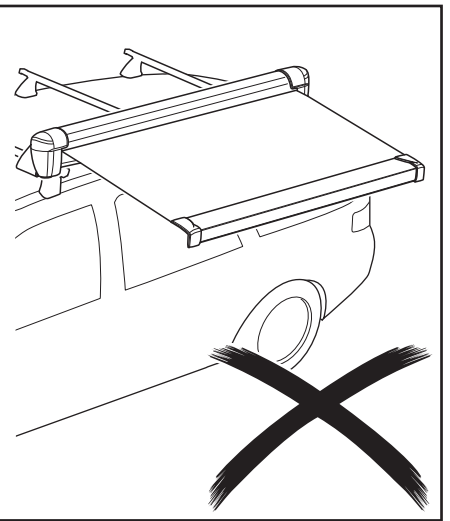

# Awning 326, 327, 328

**THULE**<sup>®</sup>  
SWEDEN  
PROFESSIONAL

**347**

- |                       |                          |                         |                         |
|-----------------------|--------------------------|-------------------------|-------------------------|
| <b>GB</b> Accessories | <b>S</b> Tillbehör       | <b>CZ</b> Doplnky       | <b>中文</b> 附件            |
| <b>D</b> Zubehör      | <b>FIN</b> Lisävarusteet | <b>SK</b> Príslušenstvo | <b>日本語</b> 付属品          |
| <b>F</b> Accessoires  | <b>EST</b> Lisavarustus  | <b>SLO</b> Dodatki      | <b>한국어</b> 액세서리         |
| <b>NL</b> Accessoires | <b>LAT</b> Piederumi     | <b>HR</b> Dodaci        | <b>ไทย</b> อุปกรณ์เสริม |
| <b>I</b> Accessori    | <b>LIT</b> Priedai       | <b>HU</b> Tartozékok    |                         |
| <b>E</b> Accesorios   | <b>PL</b> Akcesoria      | <b>GR</b> Παρελκόμενα   |                         |
| <b>PT</b> Acessórios  | <b>RU</b> Аксессуары     | <b>TR</b> Aksesuarlar   |                         |