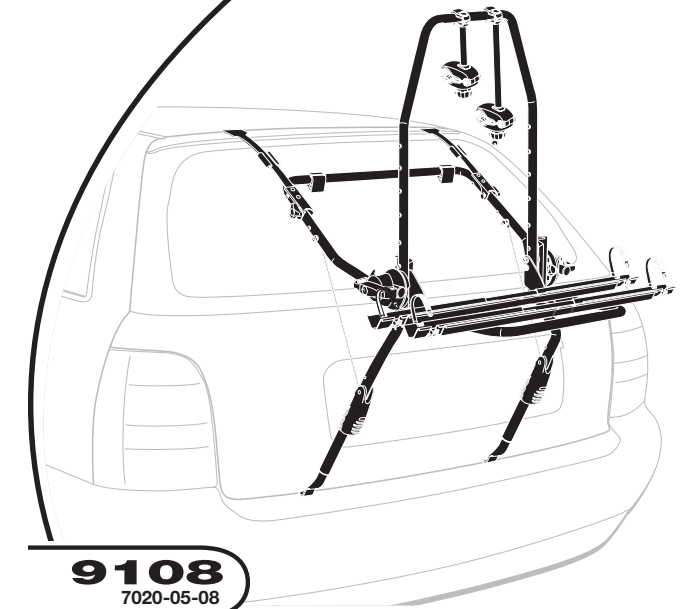

Se la vostra lingua non è compresa nelle istruzioni, prendete contatto con il rivenditore per informazioni.

Caso sua língua não esteja nas instruções, contate a loja para informações.

Если в инструкции нет Вашего языка, обращайтесь за получением информации в магазин.

조립설명서가 귀하의 언어로 되어있지 않을 때 제품구매처에 조립에 관해 문의하시기 바랍니다.

THULE
SWEDEN
Box 69, 330 33 Hillerstorp, SWEDEN
www.thule.com

THULE
SWEDEN

1. **S** Rekommendationslista
   GB List of recommendations
   D Empfehlungsliste
   F Liste de modèle de voitures
   NL Aanbevelingen
   FIN Suosituslistaa
   E Lista de recomendaciones
   I Lista delle raccomandazioni
   CZ Návodů
   PL Lista rekomendacyjna
   HU Ajánlások jegyzéke
   RU Рекомендации
   EST Soovitud loend
   SLO Seznam ustreznih modelov in tipov vozil
   한국어 차종별 권장 목록
   日本語 推奨リスト
   中文 推荐列表

ClipOn High

9108
7020-05-08

Follow me...