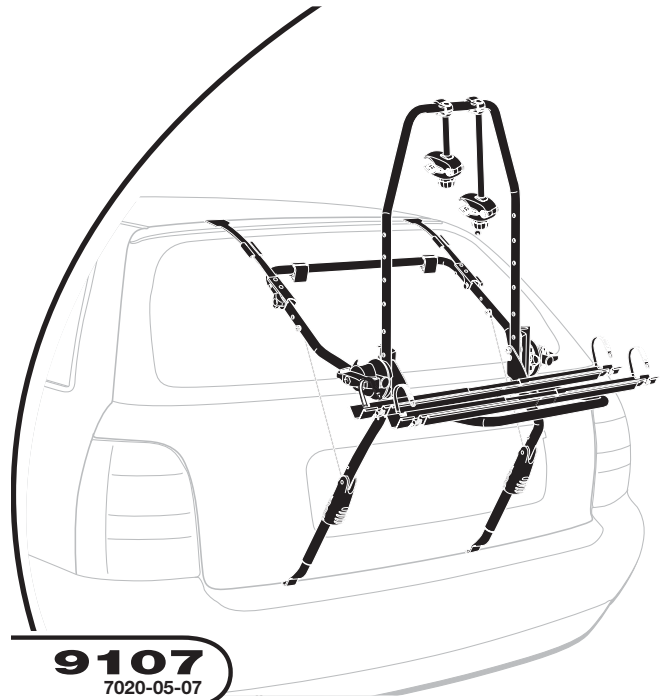

THULE®
SWEDEN

1. **S** Rekommendationslista
   GB List of recommendations
   D Empfehlungsliste
   F Liste de modèle de voitures
   NL Aanbevelingen
   FIN Suosituslistaa
   E Lista de recomendaciones
   I Lista delle raccomandazioni
   CZ Návod
   PL Lista rekomendacyjna
   HU Ajánlások jegyzéke
   RU Рекомендации
   EST Soovitusete loend
   SLO Seznam ustreznih modelov in tipov vozil
   한국어 차종별 권장 목록
   日本語 推奨リスト
   中文 推荐列表

ClipOn High

Follow me...

Se la vostra lingua non è compresa nelle istruzioni, prendete contatto con il rivenditore per informazioni.

Caso sua língua não esteja nas instruções, contate a loja para informações.

Если в инструкции нет Вашего языка, обращайтесь за получением информации в магазин.

조립설명서가 귀하의 언어로 되어있지 않을 때 제품구매처에 조립에 관해 문의하시기 바랍니다.

THULE®
SWEDEN

Box 69, 330 33 Hillerstorp, SWEDEN
www.thule.com