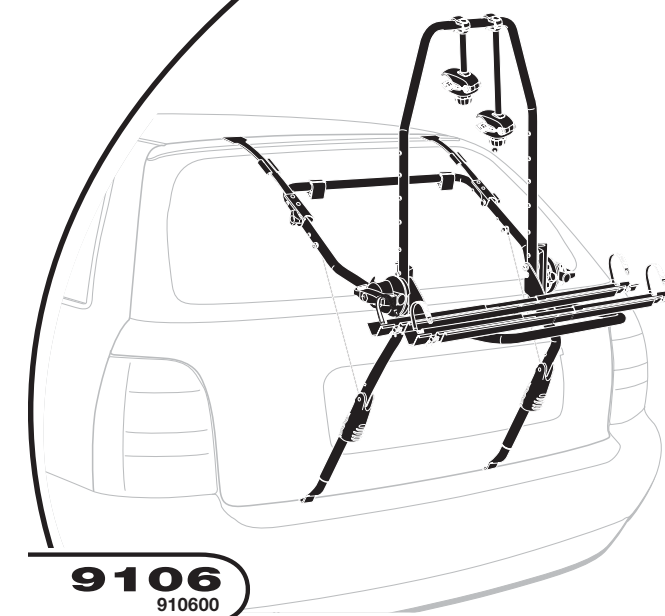

THULE®
SWEDEN

1. **S** Rekommendationslista
   GB List of recommendations
   D Empfehlungsliste
   F Liste de médèle de voitures
   NL Aanbevelingen
   FIN Suosituslistaa
   E Lista de recomendaciones
   I Lista delle raccomandazioni
   PT Lista de recomendações
   CZ Seznam doporučení
   PL Lista rekomendacyjna
   HU Ajánlások jegyzéke
   RU Рекомендации
   EST Soovitusloend
   SLO Seznam ustreznih modelov in tipov vozil
   한국어 차종별 권장 목록
   日本語 推奨リスト
   中文 推荐列表

ClipOn High

Follow me...

THULE®
SWEDEN
Box 69, 330 33 Hillerstorp, SWEDEN
www.thule.com

621-3DF/2/501-7061-02