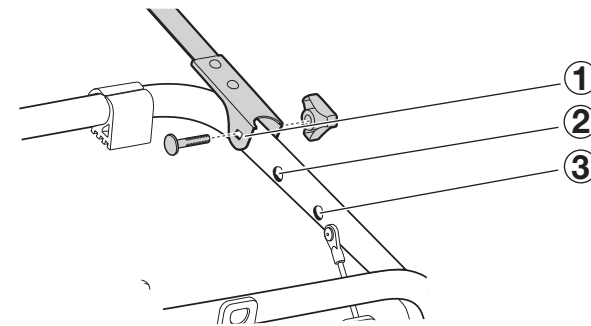

ClipOn High

9106
910600

Follow me...

THULE[®]
SWEDEN
Box 69, 330 33 Hillerstorp, SWEDEN
www.thule.com

546•3DF/2/501-7061

- S** Produkten döljer ej bakljus och nummerplåt
– Uppfyller kraven från TÜV
- GB** Tail lights and number plate lights are not concealed
– Fulfills the requirements of TÜV
- D** Das Produkt verdeckt weder Rücklichter noch Nummernschild
– die TÜV-Anforderungen werden erfüllt.
- F** Le produit ne cache ni les feux arrières, ni la plaque d'immatriculation – Conforme à la norme TÜV
- NL** Voldoet aan de eisen van TÜV
- FIN** Täyttää TÜV:n vaatimukset, takavalot ja numerokyltti ei peity.
- E** Cumple con los requisitos de TÜV, no oculta la luz trasera ni la matrícula
- I** Il prodotto non deve nascondere le luci posteriori e la targa – soddisfa le norme TÜV
- PT** As luzes traseiras e as luzes da placa não ficam ocultas – Cumpre os requisitos de TÜV
- CZ** Splňuje požadavky TÜV, které vyžadují aby zadní světla a registrační značka nebyly zakryty
- PL** Światła tylne i tablica rejestracyjna nie są zasłonięte – Spełnia wymagania TÜV
- HU** Megfelel a TÜV és Köln előírásainak
- RU** Соответствуют требованиям TÜV, Кельн
- EST** TÜV, Köln nõuded on täidetud
- SLO** Ustreza TÜV standardom, Köln