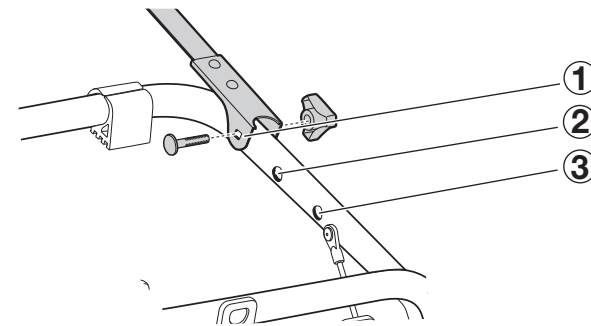

ClipOn High

9106
910600

Follow me...

THULE[®]
SWEDEN
Box 69, 330 33 Hillerstorp, SWEDEN
www.thule.com

546•3DF/2/501-7061

- S** Produkten döljer ej bakljus och nummerplåt
– Uppfyller kraven från TÜV
- GB** Tail lights and number plate lights are not concealed
– Fulfills the requirements of TÜV
- D** Das Produkt verdeckt weder Rücklichter noch Nummernschild
– die TÜV-Anforderungen werden erfüllt.
- F** Le produit ne cache ni les feux arrières, ni la plaque d'immatriculation – Conforme à la norme TÜV
- NL** Voldoet aan de eisen van TÜV
- FIN** Täyttää TÜV:n vaatimukset, takavalot ja numerokyltti ei peity.
- E** Cumple con los requisitos de TÜV, no oculta la luz trasera ni la matrícula
- I** Il prodotto non deve nascondere le luci posteriori e la targa – soddisfa le norme TÜV
- PT** As luzes traseiras e as luzes da placa não ficam ocultas – Cumpre os requisitos de TÜV
- CZ** Splňuje požadavky TÜV, které vyžadují aby zadní světla a registrační značka nebyly zakryty
- PL** Światła tylne i tablica rejestracyjna nie są zasłonięte – Spełnia wymagania TÜV
- HU** Megfelel a TÜV és Köln előírásainak
- RU** Соответствуют требованиям TÜV, Кельн
- EST** TÜV, Köln nõuded on täidetud
- SLO** Ustreza TÜV standardom, Köln