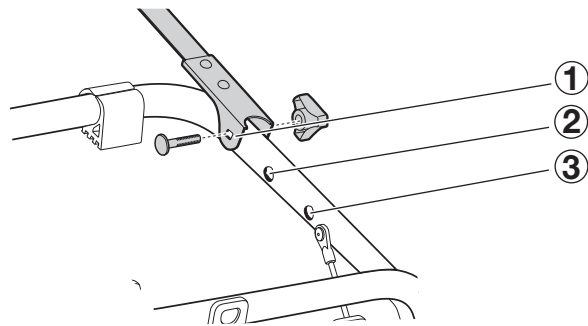

ClipOn High

9106
910600

Follow me...

THULE[®]
SWEDEN
Box 69, 330 33 Hillerstorp, SWEDEN
www.thule.com

546•3DF/2/501-7061

- S** Produkten döljer ej bakljus och nummerplåt
– Uppfyller kraven från TÜV
- GB** Tail lights and number plate lights are not concealed
– Fulfills the requirements of TÜV
- D** Das Produkt verdeckt weder Rücklichter noch Nummernschild
– die TÜV-Anforderungen werden erfüllt.
- F** Le produit ne cache ni les feux arrières, ni la plaque d'immatriculation – Conforme à la norme TÜV
- NL** Voldoet aan de eisen van TÜV
- FIN** Täyttää TÜV:n vaatimukset, takavalot ja numerokyltti ei peity.
- E** Cumple con los requisitos de TÜV, no oculta la luz trasera ni la matrícula
- I** Il prodotto non deve nascondere le luci posteriori e la targa – soddisfa le norme TÜV
- PT** As luzes traseiras e as luzes da placa não ficam ocultas – Cumpre os requisitos de TÜV
- CZ** Splňuje požadavky TÜV, které vyžadují aby zadní světla a registrační značka nebyly zakryty
- PL** Światła tylne i tablica rejestracyjna nie są zasłonięte – Spełnia wymagania TÜV
- HU** Megfelel a TÜV és Köln előírásainak
- RU** Соответствуют требованиям TÜV, Кельн
- EST** TÜV, Köln nõuded on täidetud
- SLO** Ustreza TÜV standardom, Köln