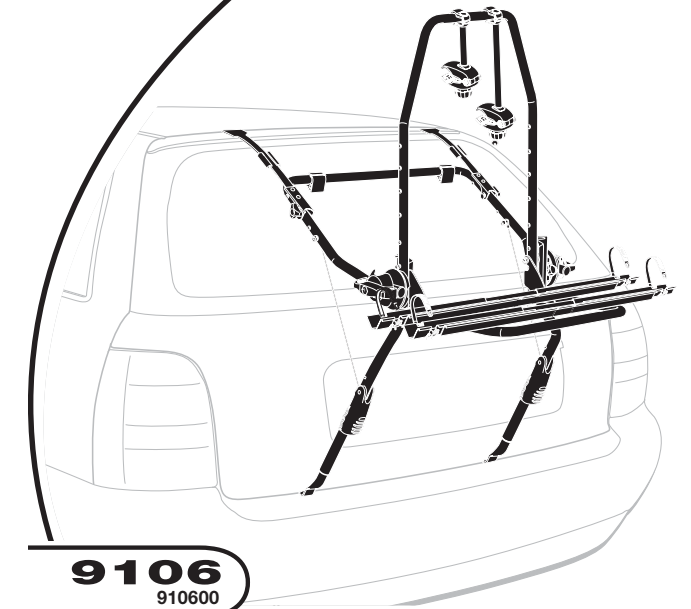

ClipOn High

9106
910600

Follow me...

THULE[®]
SWEDEN
Box 69, 330 33 Hillerstorp, SWEDEN
www.thule.com

546•3DF/2/501-7061

- S** Produkten döljer ej bakljus och nummerplåt
– Uppfyller kraven från TÜV
- GB** Tail lights and number plate lights are not concealed
– Fulfills the requirements of TÜV
- D** Das Produkt verdeckt weder Rücklichter noch Nummernschild
– die TÜV-Anforderungen werden erfüllt.
- F** Le produit ne cache ni les feux arrières, ni la plaque d'immatriculation – Conforme à la norme TÜV
- NL** Voldoet aan de eisen van TÜV
- FIN** Täyttää TÜV:n vaatimukset, takavalot ja numerokyltti ei peity.
- E** Cumple con los requisitos de TÜV, no oculta la luz trasera ni la matrícula
- I** Il prodotto non deve nascondere le luci posteriori e la targa – soddisfa le norme TÜV
- PT** As luzes traseiras e as luzes da placa não ficam ocultas – Cumpre os requisitos de TÜV
- CZ** Splňuje požadavky TÜV, které vyžadují aby zadní světla a registrační značka nebyly zakryty
- PL** Światła tylne i tablica rejestracyjna nie są zasłonięte – Spełnia wymagania TÜV
- HU** Megfelel a TÜV és Köln előírásainak
- RU** Соответствуют требованиям TÜV, Кельн
- EST** TÜV, Köln nõuded on täidetud
- SLO** Ustreza TÜV standardom, Köln