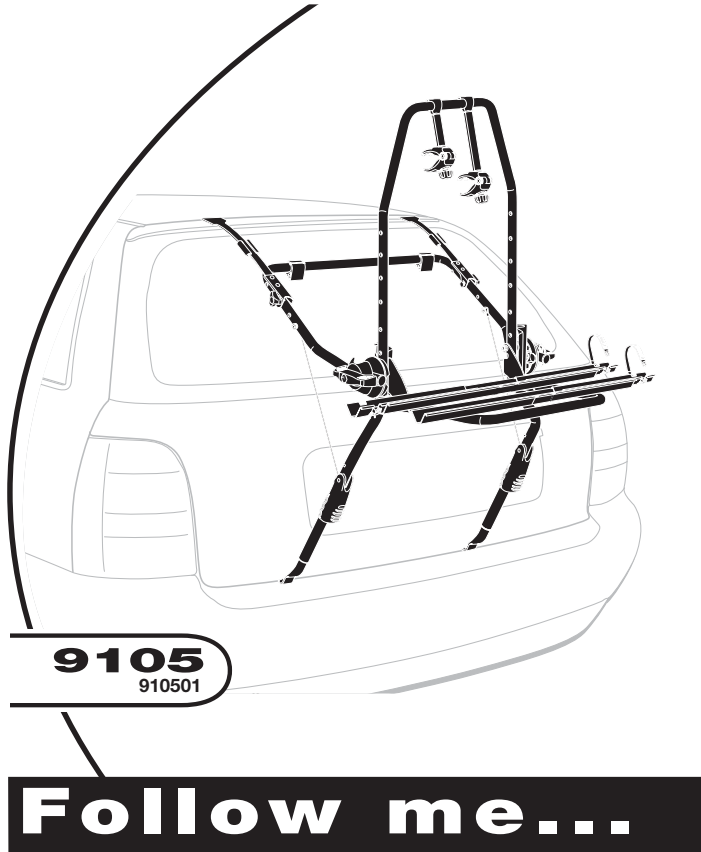

ClipOn High

THULE®
SWEDEN

Box 69, 330 33 Hillerstorp, SWEDEN
www.thule.com

812*4DF/501-7297