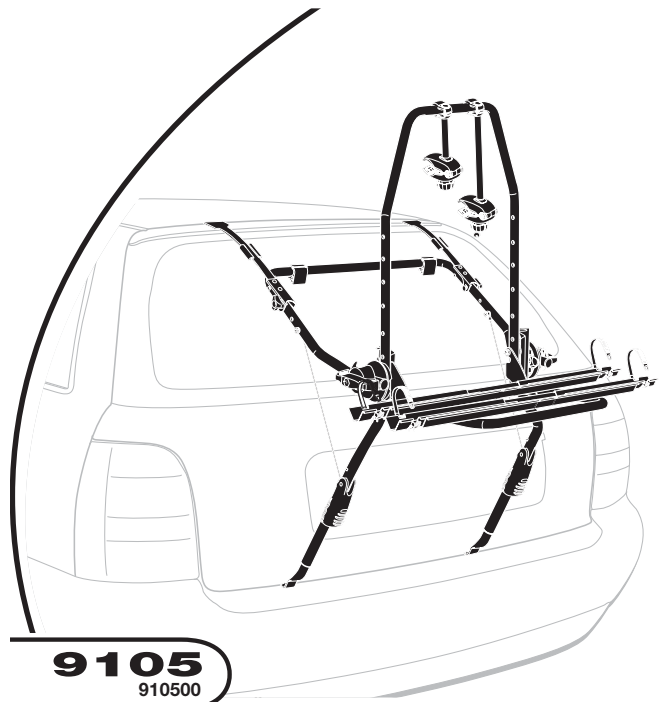

THULE®
SWEDEN

1. **S** Rekommendationslista
   GB List of recommendations
   D Empfehlungsliste
   F Liste de modèle de voitures
   NL Aanbevelingen
   FIN Suosituslistaa
   E Lista de recomendaciones
   I Lista delle raccomandazioni
   PT Lista de recomendações
   CZ Seznam doporučení
   PL Lista rekomendacyjna
   HU Ajánlások jegyzéke
   RU Рекомендации
   EST Soovitud loend
   SLO Seznam ustreznih modelov in tipov vozil
   한국어 차종별 권장 목록
   日本語 推奨リスト
   中文 推荐列表

ClipOn High

9105
910500

Follow me...

THULE®
SWEDEN

Box 69, 330 33 Hillerstorp, SWEDEN
www.thule.com