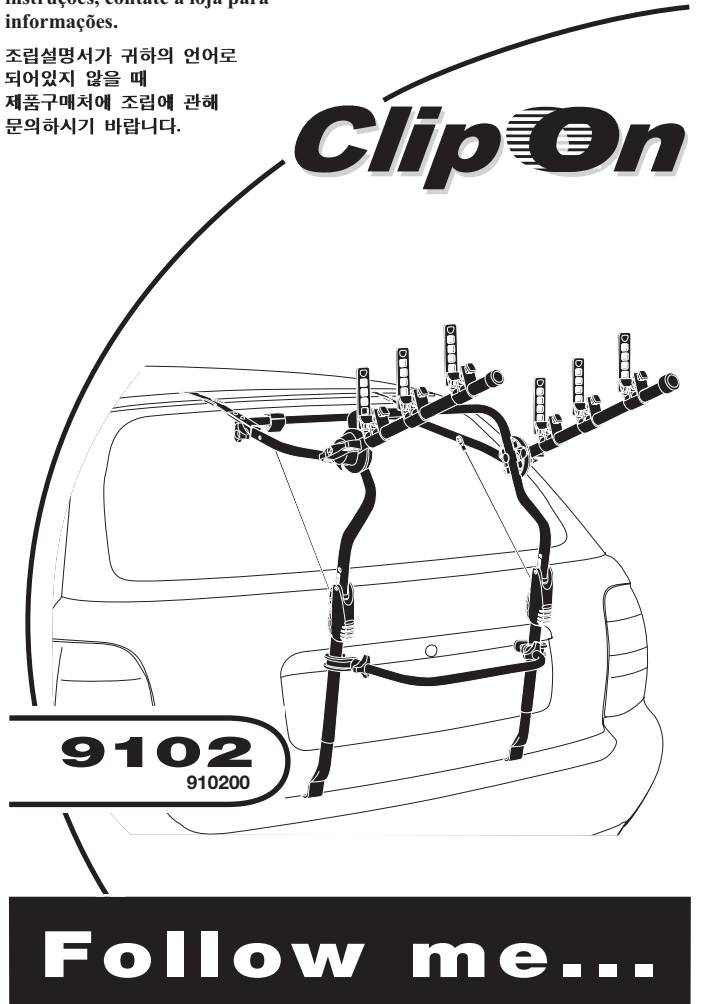

THULE®

SWEDEN

1. **S** Rekommendationslista
   GB List of recommendations
   D Empfehlungsliste
   F Liste de médèle de voitures
   NL Aanbevelingen
   FIN Suosituslistaa
   E Lista de recomendaciones
   I Lista delle raccomandazioni
   CZ Návodu
   PL Lista rekomendacyjna
   HU Ajánlások jegyzéke
   RU Рекомендации
   EST Soovitusete loend
   SLO Seznam ustreznih modelov in tipov vozil
   한국어 차종별 권장 목록
   日本語 推奨リスト
   中文 推荐列表

Se la vostra lingua non è compresa nelle istruzioni, prendete contatto con il rivenditore per informazioni.

Если в инструкции нет Вашего языка, обращайтесь за получением информации в магазин.

Caso sua língua não esteja nas instruções, contate a loja para informações.

조립설명서가 귀하의 언어로 되어있지 않을 때 제품구매처에 조립에 관해 문의하시기 바랍니다.

THULE®
SWEDEN

Box 69, 330 33 Hillerstorp, SWEDEN
www.thule.com