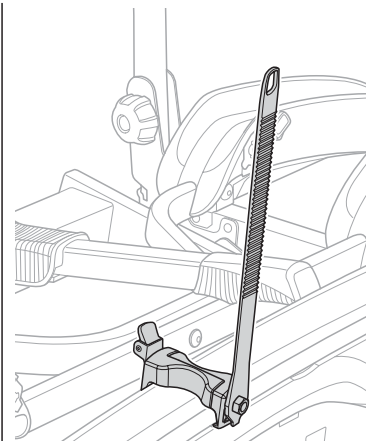

 = **MAX 51 kg**

9041
904100

Follow me...

3

Fit Tips!

GB Accessories
D Zubehör
F Accessoires
NL Accessoires
I Accessori
E Accesorios
PT Acessórios

S Tillbehör
FIN Lisävarusteet
EST Lisavarustus
LAT Piederumi
LIT Priedai
PL Akcesoria
RU Аксессуары