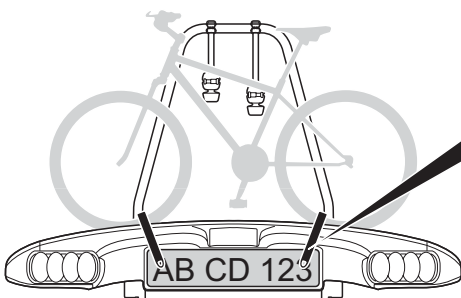

 = **MAX 51 kg**

9041
904100

Follow me...

3

Fit Tips!

GB Accessories
D Zubehör
F Accessoires
NL Accessoires
I Accessori
E Accesorios
PT Acessórios

S Tillbehör
FIN Lisävarusteet
EST Lisavarustus
LAT Piederumi
LIT Priedai
PL Akcesoria
RU Аксессуары