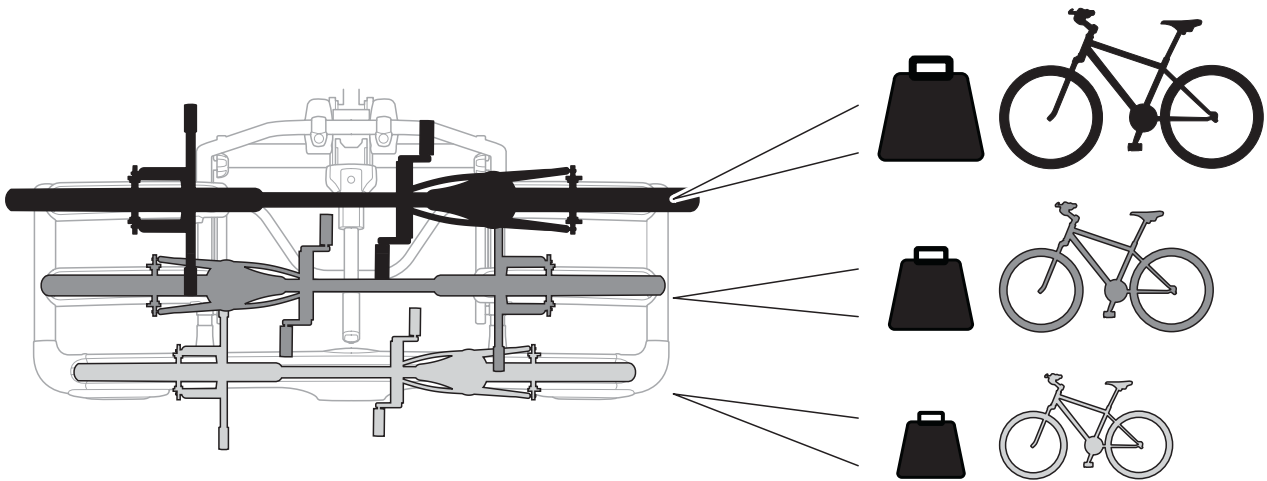

 = **MAX 51 kg**

9041
904100

Follow me...

3

Fit Tips!

GB Accessories
D Zubehör
F Accessoires
NL Accessoires
I Accessori
E Accesorios
PT Acessórios

S Tillbehör
FIN Lisävarusteet
EST Lisavarustus
LAT Piederumi
LIT Priedai
PL Akcesoria
RU Аксессуары