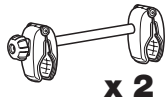

SK Návod na montáž
SLO Navodila za pritrjevanje
HR Uputa za sastavljanje
HU A felszerelés módja
GR Οδηγίες συναρμολόγησης
TR Montaj talimatları
中文 安装说明
日本語 取扱(取付)説明書
한국어 장착 지침
ไทย คำแนะนำการติดตั้ง

 = **MAX 20 kg**

 = **MAX 51 kg**

9041
904100

Follow me...

3

Fit Tips!

GB Accessories
D Zubehör
F Accessoires
NL Accessoires
I Accessori
E Accesorios
PT Acessórios

S Tillbehör
FIN Lisävarusteet
EST Lisavarustus
LAT Piederumi
LIT Priedai
PL Akcesoria
RU Аксессуары