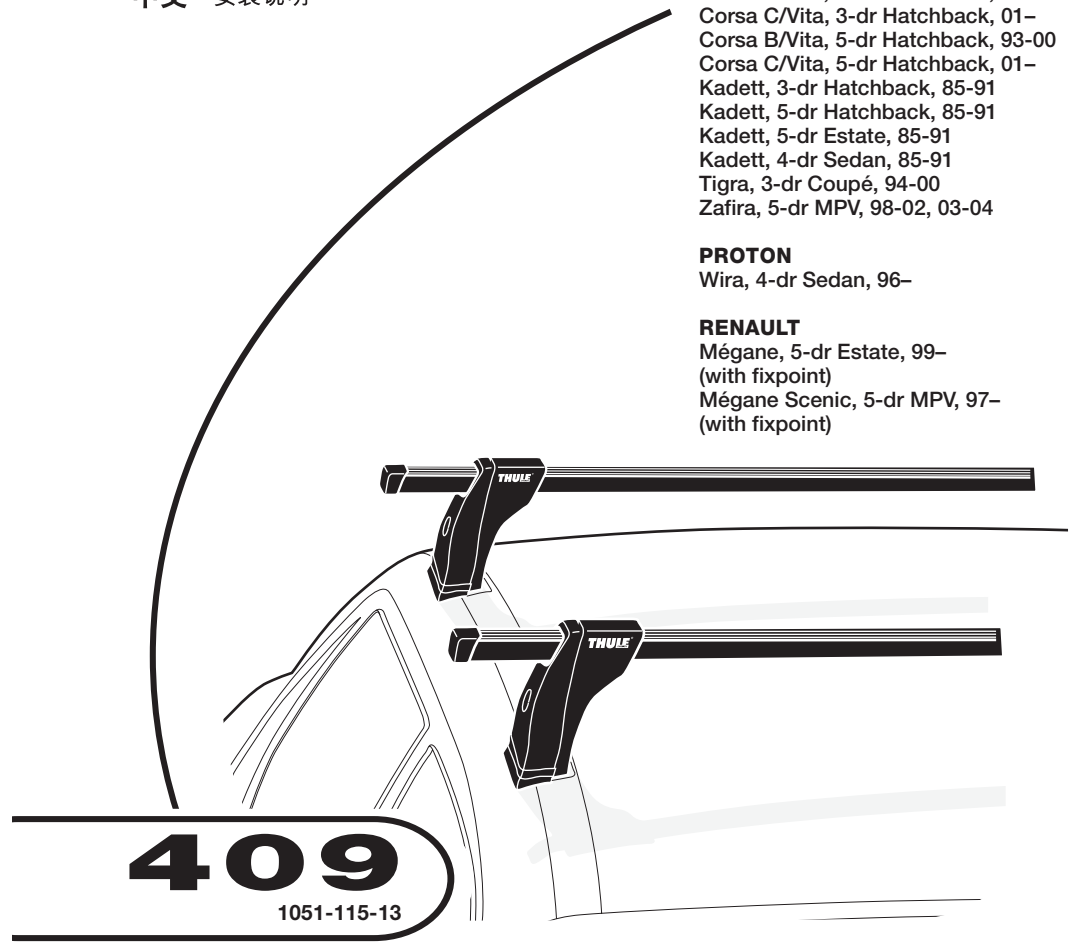

409

1051-115-13

THULE®

SWEDEN

Box 69, 330 33 Hillerstorp, SWEDEN
www.thule.com

536•0DF2H/501-6316-10

Follow me...