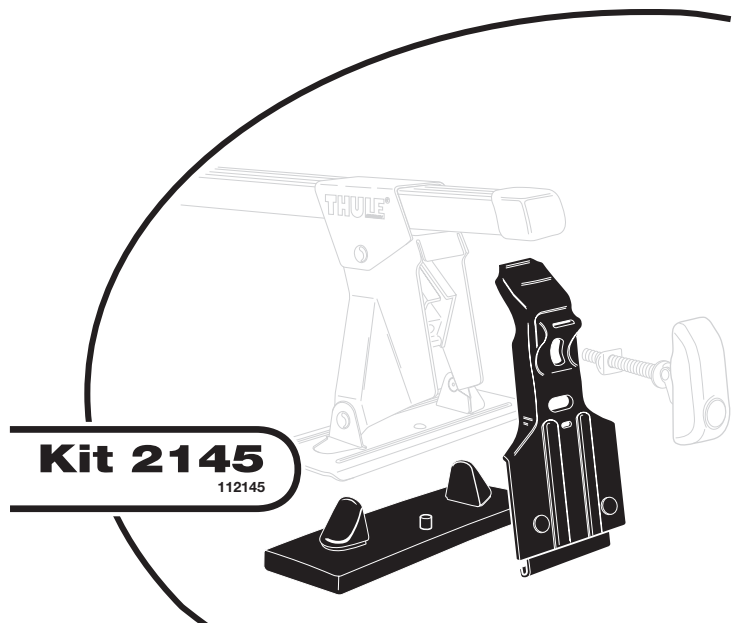

**THULE**  
SWEDEN

- GB** Fitting instructions
- D** Montageanleitung
- F** Instructions de montage
- NL** Montage-instructies
- I** Istruzioni per il montaggio
- E** Instrucciones de montaje
- PT** Instruções de Montagem
- S** Monteringsanvisning
- FIN** Asennusohje
- EST** Paigaldusjuhend
- LAT** Stiprināšanas instrukcija
- LIT** Pritvirtinimo instrukcijos
- PL** Instrukcja montażu
- RU** Инструкция по установке
- CZ** Návod na montáž
- SK** Návod na montáž
- SLO** Navodila za pritrjevanje
- HR** Uputa za sastavljanje
- HU** A felszerelés módja
- GR** Οδηγίες συναρμολόγησης
- TR** Montaj talimatları
- 中文 安装说明
- 日本語 取扱(取付)説明書
- 한국어 장착 지침
- ไทย คำแนะนำการติดตั้ง

**MINI Cooper, 3-dr Hatchback, 03– (USA)**  
**MINI Clubman, 4-dr Estate, 07– (USA)**

**THULE**  
SWEDEN

Box 69, 330 33 Hillerstorp, SWEDEN  
www.thule.com

824•B/501-2145-02

**Follow me...**