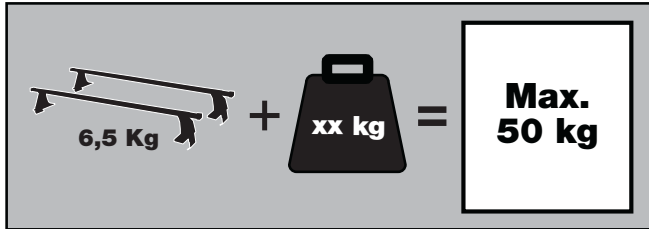

**THULE**  
SWEDEN

- GB** Fitting instructions
- D** Montageanleitung
- F** Instructions de montage
- NL** Montage-instructies
- I** Istruzioni per il montaggio
- E** Instrucciones de montaje
- PT** Instruções de Montagem
- S** Monteringsanvisning
- FIN** Asennusohje
- EST** Paigaldusjuhend
- LAT** Stiprināšanas instrukcija
- LIT** Pritvirtinimo instrukcijos
- PL** Instrukcja montażu
- RU** Инструкция по установке
- CZ** Návod na montáž
- SK** Návod na montáž
- SLO** Navodila za pritrjevanje
- HR** Uputa za sastavljanje
- HU** A felszerelés módja
- GR** Οδηγίες συναρμολόγησης
- TR** Montaj talimatları
- 中文 安装说明
- 日本語 取扱(取付)説明書
- 한국어 장착 지침
- ไทย คำแนะนำการติดตั้ง