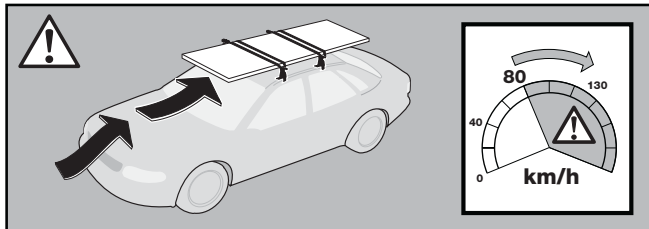

**THULE**  
SWEDEN

- GB** Fitting instructions
- D** Montageanleitung
- F** Instructions de montage
- NL** Montage-instructies
- I** Istruzioni per il montaggio
- E** Instrucciones de montaje
- PT** Instruções de Montagem
- S** Monteringsanvisning
- FIN** Asennusohje
- EST** Paigaldusjuhend
- LAT** Stiprināšanas instrukcija
- LIT** Pritvirtinimo instrukcijos
- PL** Instrukcja montażu
- RU** Инструкция по установке
- CZ** Návod na montáž
- SK** Návod na montáž
- SLO** Navodila za pritrjevanje
- HR** Uputa za sastavljanje
- HU** A felszerelés módja
- GR** Οδηγίες συναρμολόγησης
- TR** Montaj talimatları
- 中文 安装说明
- 日本語 取扱(取付)説明書
- 한국어 장착 지침
- ไทย คำแนะนำการติดตั้ง