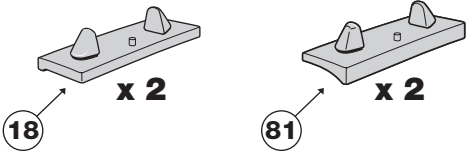

NISSAN Versa, 4-dr Sedan, 07–
NISSAN Versa, 5-dr Hatchback, 07– (USA)

THULE[®]
 SWEDEN

Box 69, 330 33 Hillerstorp, SWEDEN
 www.thule.com

809•4DF/501-2183-02

Follow me...

1

2

4-dr	1058 mm 41 5/8 inch	1040 mm 41 inch
5-dr	1050 mm 41 3/8 inch	1045 mm 41 1/8 inch

3

	X	Y
4-dr	255 mm 10 inch	712 mm 28 inch
5-dr	330 mm 13 inch	623 mm 24 1/2 inch