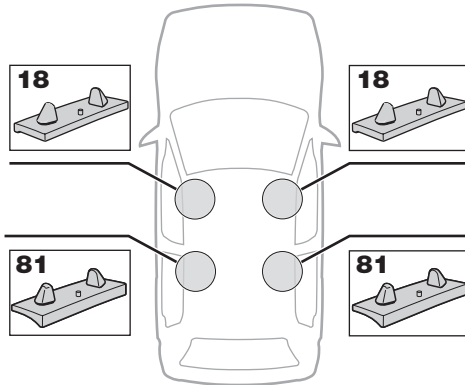

NISSAN Versa, 4-dr Sedan, 07–
NISSAN Versa, 5-dr Hatchback, 07– (USA)

THULE[®]
 SWEDEN

Box 69, 330 33 Hillerstorp, SWEDEN
 www.thule.com

809•4DF/501-2183-02

Follow me...

1

2

4-dr	1058 mm 41 5/8 inch	1040 mm 41 inch
5-dr	1050 mm 41 3/8 inch	1045 mm 41 1/8 inch

3

	X	Y
4-dr	255 mm 10 inch	712 mm 28 inch
5-dr	330 mm 13 inch	623 mm 24 1/2 inch