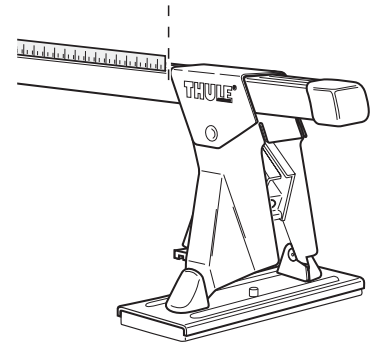

NISSAN Versa, 4-dr Sedan, 07–
NISSAN Versa, 5-dr Hatchback, 07– (USA)

THULE[®]
 SWEDEN

Box 69, 330 33 Hillerstorp, SWEDEN
 www.thule.com

809•4DF/501-2183-02

Follow me...

1

2

4-dr	1058 mm 41 5/8 inch	1040 mm 41 inch
5-dr	1050 mm 41 3/8 inch	1045 mm 41 1/8 inch

3

	X	Y
4-dr	255 mm 10 inch	712 mm 28 inch
5-dr	330 mm 13 inch	623 mm 24 1/2 inch