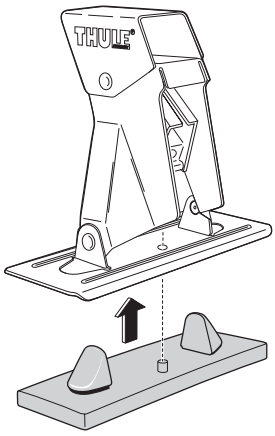

NISSAN Versa, 4-dr Sedan, 07–
NISSAN Versa, 5-dr Hatchback, 07– (USA)

THULE[®]
 SWEDEN

Box 69, 330 33 Hillerstorp, SWEDEN
 www.thule.com

809•4DF/501-2183-02

Follow me...

1

2

4-dr	1058 mm 41 5/8 inch	1040 mm 41 inch
5-dr	1050 mm 41 3/8 inch	1045 mm 41 1/8 inch

3

	X	Y
4-dr	255 mm 10 inch	712 mm 28 inch
5-dr	330 mm 13 inch	623 mm 24 1/2 inch