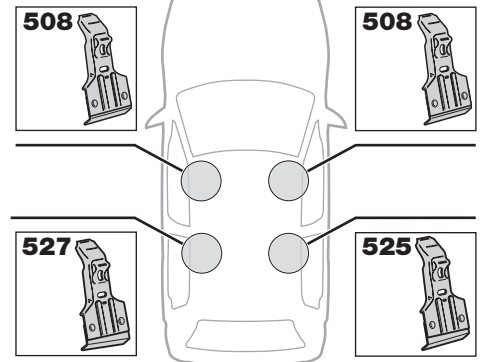

NISSAN Versa, 4-dr Sedan, 07–
NISSAN Versa, 5-dr Hatchback, 07– (USA)

THULE[®]
 SWEDEN

Box 69, 330 33 Hillerstorp, SWEDEN
 www.thule.com

809•4DF/501-2183-02

Follow me...

1

2

4-dr	1058 mm 41 5/8 inch	1040 mm 41 inch
5-dr	1050 mm 41 3/8 inch	1045 mm 41 1/8 inch

3

	X	Y
4-dr	255 mm 10 inch	712 mm 28 inch
5-dr	330 mm 13 inch	623 mm 24 1/2 inch