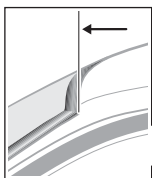

NISSAN Versa, 4-dr Sedan, 07–
NISSAN Versa, 5-dr Hatchback, 07– (USA)

THULE[®]
 SWEDEN

Box 69, 330 33 Hillerstorp, SWEDEN
 www.thule.com

809•4DF/501-2183-02

Follow me...

1

2

4-dr	1058 mm 41 5/8 inch	1040 mm 41 inch
5-dr	1050 mm 41 3/8 inch	1045 mm 41 1/8 inch

3

	X	Y
4-dr	255 mm 10 inch	712 mm 28 inch
5-dr	330 mm 13 inch	623 mm 24 1/2 inch