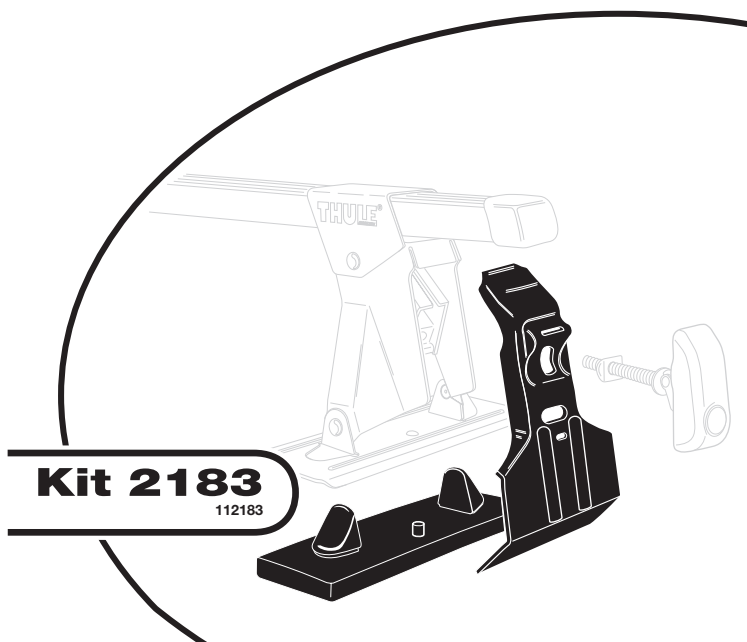

THULE[®]
 SWEDEN

- GB** Fitting instructions
- D** Montageanleitung
- F** Instructions de montage
- NL** Montage-instructies
- I** Istruzioni per il montaggio
- E** Instrucciones de montaje
- PT** Instruções de Montagem
- S** Monteringsanvisning
- FIN** Asennusohje
- EST** Paigaldusjuhend
- LAT** Stiprināšanas instrukcija
- LIT** Pritvirtinimo instrukcijos
- PL** Instrukcja montażu
- RU** Инструкции по установке
- CZ** Návod na montáž
- SK** Návod na montáž
- SLO** Navodila za pritrjevanje
- HR** Uputa za sastavljanje
- HU** A felszerelés módja
- GR** Οδηγίες συναρμολόγησης
- TR** Montaj talimatları
- 中文 安装说明
- 日本語 取扱(取付)説明書
- 한국어 장착 지침
- ไทย คำแนะนำการติดตั้ง

NISSAN Versa, 4-dr Sedan, 07–
NISSAN Versa, 5-dr Hatchback, 07– (USA)

THULE[®]
 SWEDEN

Box 69, 330 33 Hillerstorp, SWEDEN
 www.thule.com

809•4DF/501-2183-02

Follow me...

1

2

4-dr	1058 mm 41 5/8 inch	1040 mm 41 inch
5-dr	1050 mm 41 3/8 inch	1045 mm 41 1/8 inch

3

	X	Y
4-dr	255 mm 10 inch	712 mm 28 inch
5-dr	330 mm 13 inch	623 mm 24 1/2 inch