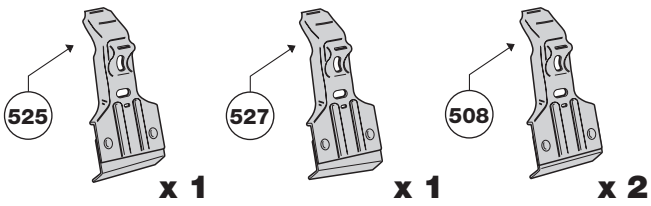

NISSAN Versa, 4-dr Sedan, 07–
NISSAN Versa, 5-dr Hatchback, 07– (USA)

THULE[®]
 SWEDEN

Box 69, 330 33 Hillerstorp, SWEDEN
 www.thule.com

809•4DF/501-2183-02

Follow me...

1

2

4-dr	1058 mm 41 5/8 inch	1040 mm 41 inch
5-dr	1050 mm 41 3/8 inch	1045 mm 41 1/8 inch

3

	X	Y
4-dr	255 mm 10 inch	712 mm 28 inch
5-dr	330 mm 13 inch	623 mm 24 1/2 inch