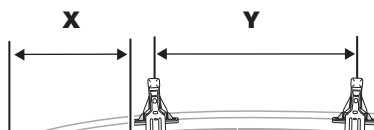

NISSAN Versa, 4-dr Sedan, 07–
NISSAN Versa, 5-dr Hatchback, 07– (USA)

THULE[®]
 SWEDEN

Box 69, 330 33 Hillerstorp, SWEDEN
 www.thule.com

809•4DF/501-2183-02

Follow me...

1

2

4-dr	1058 mm 41 5/8 inch	1040 mm 41 inch
5-dr	1050 mm 41 3/8 inch	1045 mm 41 1/8 inch

3

	X	Y
4-dr	255 mm 10 inch	712 mm 28 inch
5-dr	330 mm 13 inch	623 mm 24 1/2 inch