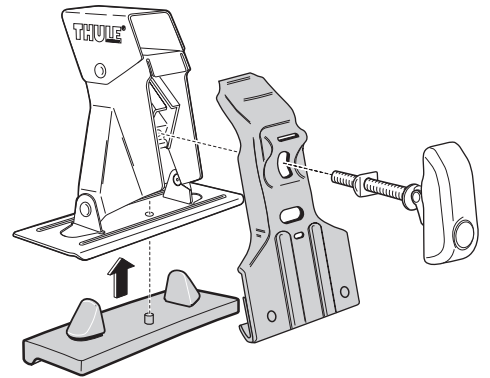

Kit 2155
1061-1-2155

SUBARU Legacy, 4-dr Sedan, 04- (USA)
SUBARU Outback, 5-dr Estate, 03- (USA)

Follow me...

THULE[®]
SWEDEN

Box 69, 330 33 Hillerstorp, SWEDEN
www.thule.com

546*4DF/501-2155-02

1

2