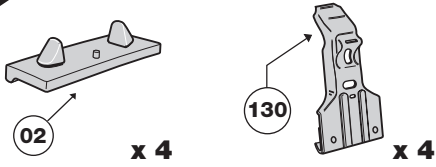

Kit 2155
1061-1-2155

SUBARU Legacy, 4-dr Sedan, 04- (USA)
SUBARU Outback, 5-dr Estate, 03- (USA)

Follow me...

THULE[®]
SWEDEN

Box 69, 330 33 Hillerstorp, SWEDEN
www.thule.com

546*4DF/501-2155-02

1

2