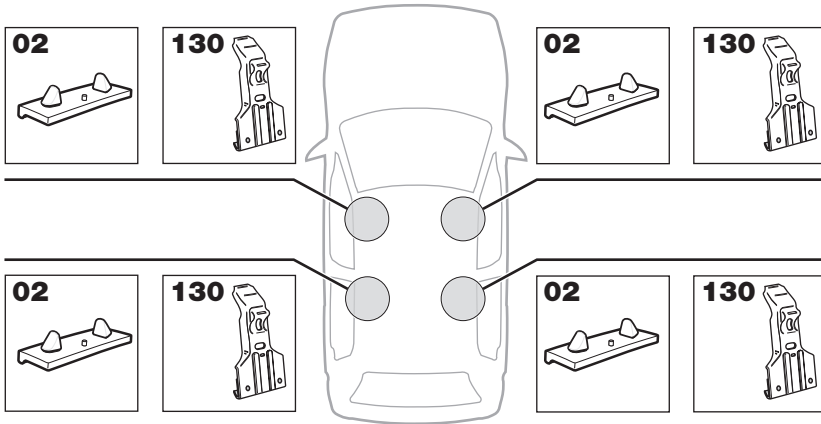

Kit 2155
1061-1-2155

SUBARU Legacy, 4-dr Sedan, 04- (USA)
SUBARU Outback, 5-dr Estate, 03- (USA)

Follow me...

THULE[®]
SWEDEN

Box 69, 330 33 Hillerstorp, SWEDEN
www.thule.com

546*4DF/501-2155-02

1

2