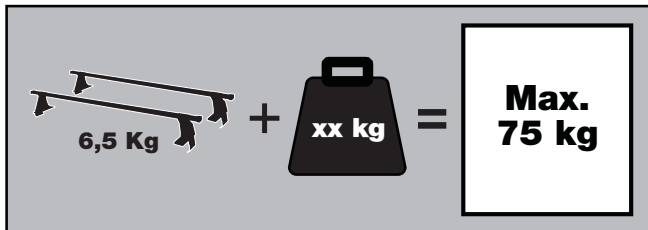

THULE[®]
SWEDEN

- GB** Fitting instructions
- D** Montageanleitung
- F** Instructions de montage
- NL** Montage-instructies
- I** Istruzioni per il montaggio
- E** Instrucciones de montaje
- PT** Instruções de Montagem
- S** Monteringsanvisning
- FIN** Asennusohje
- EST** Paigaldusjuhend
- LAT** Stiprināšanas instrukcija
- LIT** Pritvirtinimo instrukcijos
- PL** Instrukcja montażu
- RU** Инструкции по установке
- CZ** Návod na montáž
- SK** Návod na montáž
- SLO** Navodila za pritrjevanje
- HR** Uputa za sastavljanje
- HU** A felszerelés módja
- GR** Οδηγίες συναρμολόγησης
- TR** Montaj talimatları
- 中文 安装说明
- 日本語 取扱(取付)説明書
- 한국어 장착 지침
- ไทย คำแนะนำการติดตั้ง