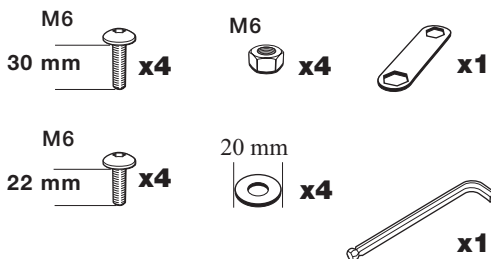

Kit 2127

1061-99-2127