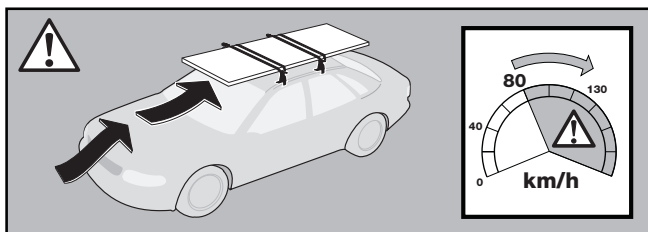

THULE[®]
SWEDEN

- GB** Fitting instructions
- D** Montageanleitung
- F** Instructions de montage
- NL** Montage-instructies
- I** Istruzioni per il montaggio
- E** Instrucciones de montaje
- PT** Instruções de Montagem
- S** Monteringsanvisning
- FIN** Asennusohje
- EST** Paigaldusjuhend
- LAT** Stiprināšanas instrukcija
- LIT** Pritvirtinimo instrukcijos
- PL** Instrukcja montażu
- RU** Инструкции по установке
- CZ** Návod na montáž
- SK** Návod na montáž
- SLO** Navodila za pritrjevanje
- HR** Uputa za sastavljanje
- HU** A felszerelés módja
- GR** Οδηγίες συναρμολόγησης
- TR** Montaj talimatları
- 中文 安装说明
- 日本語 取扱(取付)説明書
- 한국어 장착 지침
- ไทย คำแนะนำการติดตั้ง