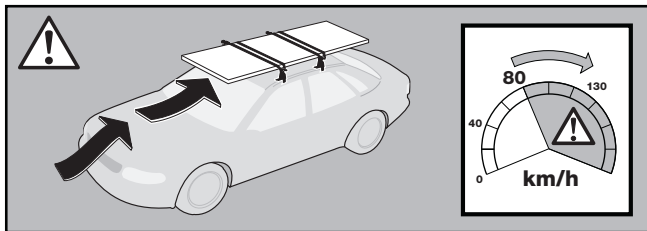

6,5 Kg + xx kg = **Max. 75 kg**

HYUNDAI Accent,
4-dr Sedan, 05–

6,5 Kg + xx kg = **Max. 65 kg**

THULE[®]
SWEDEN

- GB** Fitting instructions
- D** Montageanleitung
- F** Instructions de montage
- NL** Montage-instructies
- I** Istruzioni per il montaggio
- E** Instrucciones de montaje
- PT** Instruções de Montagem
- S** Monteringsanvisning
- FIN** Asennusohje
- EST** Paigaldusjuhend
- LAT** Stiprināšanas instrukcija
- LIT** Pritvirtinimo instrukcijos
- PL** Instrukcja montażu
- RU** Инструкция по установке
- CZ** Návod na montáž
- SK** Návod na montáž
- SLO** Navodila za pritrjevanje
- HR** Uputa za sastavljanje
- HU** A felszerelés módja
- GR** Οδηγίες συναρμολόγησης
- TR** Montaj talimatları
- 中文 安装说明
- 日本語 取扱(取付)説明書
- 한국어 장착 지침
- ไทย คำแนะนำการติดตั้ง