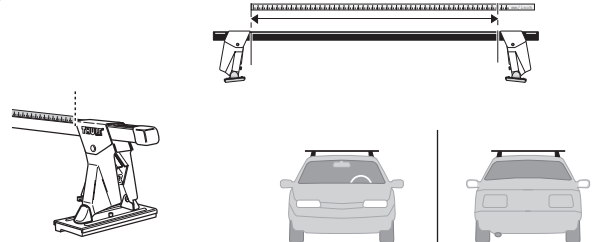

CHEVROLET Aveo, 4-dr Sedan, 04- (USA)	946 mm 37 1/4 inch	903 mm 35 1/2 inch
CHEVROLET Aveo, 5-dr Hatchback, 04- (USA)	945 mm 37 1/4 inch	893 mm 35 1/8 inch
HYUNDAI Accent, 4-dr Sedan, 05-	975 mm 38 3/8 inch	960 mm 37 3/4 inch
TOYOTA Prius, 4-dr Sedan, 01-03 (USA)	1035 mm 40 3/4 inch	1022 mm 40 1/4 inch
TOYOTA Prius, 4-dr Sedan, 98-99, 00- (EUR)	1035 mm 40 3/4 inch	1022 mm 40 1/4 inch
TOYOTA Scion Xb, 5-dr MPV, 04- (USA)	1140 mm 44 7/8 inch	1130 mm 44 1/2 inch
TOYOTA Tundra, 4-dr Access Cab, 07-	1265 mm 49 3/4 inch	1245 mm 49 inch
TOYOTA Tundra, 4-dr Double Cab, 07-	1265 mm 49 3/4 inch	1255 mm 49 3/8 inch