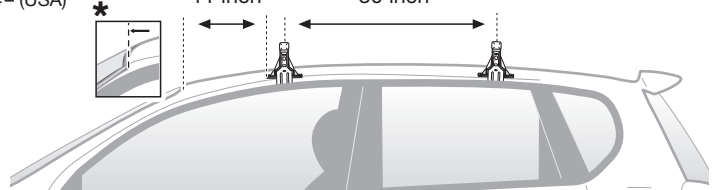

CHEVROLET Aveo, 4-dr Sedan, 04- (USA)	946 mm 37 1/4 inch	903 mm 35 1/2 inch
CHEVROLET Aveo, 5-dr Hatchback, 04- (USA)	945 mm 37 1/4 inch	893 mm 35 1/8 inch
HYUNDAI Accent, 4-dr Sedan, 05-	975 mm 38 3/8 inch	960 mm 37 3/4 inch
TOYOTA Prius, 4-dr Sedan, 01-03 (USA)	1035 mm 40 3/4 inch	1022 mm 40 1/4 inch
TOYOTA Prius, 4-dr Sedan, 98-99, 00- (EUR)	1035 mm 40 3/4 inch	1022 mm 40 1/4 inch
TOYOTA Scion Xb, 5-dr MPV, 04- (USA)	1140 mm 44 7/8 inch	1130 mm 44 1/2 inch
TOYOTA Tundra, 4-dr Access Cab, 07-	1265 mm 49 3/4 inch	1245 mm 49 inch
TOYOTA Tundra, 4-dr Double Cab, 07-	1265 mm 49 3/4 inch	1255 mm 49 3/8 inch

3

CHEVROLET Aveo,
5-dr Hatchback, 04- (USA)

280 mm
11 inch 762 mm
30 inch

TOYOTA Scion Xb,
5-dr MPV, 04- (USA)

420 mm
16 1/2 inch 686 mm
27 inch

	A	B
TOYOTA Tundra, 4-dr Access Cab, 07-	535 mm 21 inch	635 mm 25 inch
TOYOTA Tundra, 4-dr Double Cab, 07-	535 mm 21 inch	787 mm 31 inch