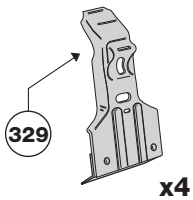

6,5 Kg + xx kg = **Max. 75 kg**

HYUNDAI Accent,
4-dr Sedan, 05–

6,5 Kg + xx kg = **Max. 65 kg**

THULE[®]
SWEDEN

- GB** Fitting instructions
- D** Montageanleitung
- F** Instructions de montage
- NL** Montage-instructies
- I** Istruzioni per il montaggio
- E** Instrucciones de montaje
- PT** Instruções de Montagem
- S** Monteringsanvisning
- FIN** Asennusohje
- EST** Paigaldusjuhend
- LAT** Stiprināšanas instrukcija
- LIT** Pritvirtinimo instrukcijos
- PL** Instrukcja montażu
- RU** Инструкция по установке
- CZ** Návod na montáž
- SK** Návod na montáž
- SLO** Navodila za pritrjevanje
- HR** Uputa za sastavljanje
- HU** A felszerelés módja
- GR** Οδηγίες συναρμολόγησης
- TR** Montaj talimatları
- 中文 安装说明
- 日本語 取扱(取付)説明書
- 한국어 장착 지침
- ไทย คำแนะนำการติดตั้ง

CHEVROLET Aveo, 4-dr Sedan, 04- (USA)	946 mm 37 1/4 inch	903 mm 35 1/2 inch
CHEVROLET Aveo, 5-dr Hatchback, 04- (USA)	945 mm 37 1/4 inch	893 mm 35 1/8 inch
HYUNDAI Accent, 4-dr Sedan, 05-	975 mm 38 3/8 inch	960 mm 37 3/4 inch
TOYOTA Prius, 4-dr Sedan, 01-03 (USA)	1035 mm 40 3/4 inch	1022 mm 40 1/4 inch
TOYOTA Prius, 4-dr Sedan, 98-99, 00- (EUR)	1035 mm 40 3/4 inch	1022 mm 40 1/4 inch
TOYOTA Scion Xb, 5-dr MPV, 04- (USA)	1140 mm 44 7/8 inch	1130 mm 44 1/2 inch
TOYOTA Tundra, 4-dr Access Cab, 07-	1265 mm 49 3/4 inch	1245 mm 49 inch
TOYOTA Tundra, 4-dr Double Cab, 07-	1265 mm 49 3/4 inch	1255 mm 49 3/8 inch

3

CHEVROLET Aveo,
5-dr Hatchback, 04- (USA)

280 mm
11 inch 762 mm
30 inch

TOYOTA Scion Xb,
5-dr MPV, 04- (USA)

420 mm
16 1/2 inch 686 mm
27 inch

	A	B
TOYOTA Tundra, 4-dr Access Cab, 07-	535 mm 21 inch	635 mm 25 inch
TOYOTA Tundra, 4-dr Double Cab, 07-	535 mm 21 inch	787 mm 31 inch