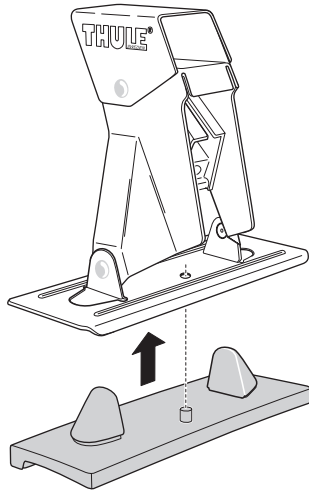

1

2

CHEVROLET Aveo, 4-dr Sedan, 04- (USA)	946 mm 37 1/4 inch	903 mm 35 1/2 inch
CHEVROLET Aveo, 5-dr Hatchback, 04- (USA)	945 mm 37 1/4 inch	893 mm 35 1/8 inch
HYUNDAI Accent, 4-dr Sedan, 05-	975 mm 38 3/8 inch	960 mm 37 3/4 inch
TOYOTA Prius, 4-dr Sedan, 01-03 (USA)	1035 mm 40 3/4 inch	1022 mm 40 1/4 inch
TOYOTA Prius, 4-dr Sedan, 98-99, 00- (EUR)	1035 mm 40 3/4 inch	1022 mm 40 1/4 inch
TOYOTA Scion Xb, 5-dr MPV, 04- (USA)	1140 mm 44 7/8 inch	1130 mm 44 1/2 inch
TOYOTA Tundra, 4-dr Access Cab, 07-	1265 mm 49 3/4 inch	1245 mm 49 inch
TOYOTA Tundra, 4-dr Double Cab, 07-	1265 mm 49 3/4 inch	1255 mm 49 3/8 inch

3

280 mm
11 inch   762 mm
30 inch

420 mm
16 1/2 inch   686 mm
27 inch

	A	B
TOYOTA Tundra, 4-dr Access Cab, 07-	535 mm 21 inch	635 mm 25 inch
TOYOTA Tundra, 4-dr Double Cab, 07-	535 mm 21 inch	787 mm 31 inch

	A	B
CHEVROLET Aveo, 4-dr Sedan, 04- (USA)	280 mm 11 inch	610 mm 24 inch
HYUNDAI Accent, 4-dr Sedan, 05-	228 mm 9 inch	560 mm 22 inch
TOYOTA Prius, 4-dr Sedan, 01-03 (USA)	241 mm 9 1/2 inch	685 mm 27 inch
TOYOTA Prius, 4-dr Sedan, 98-99, 00- (EUR)	241 mm 9 1/2 inch	685 mm 27 inch