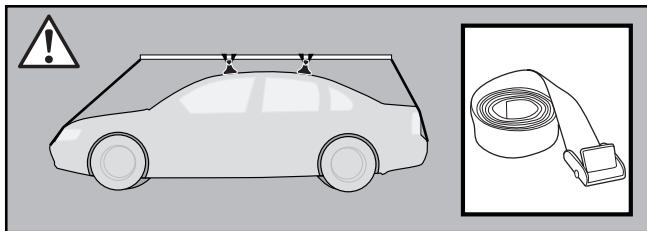

6,5 Kg + xx kg = **Max. 75 kg**

HYUNDAI Accent,
4-dr Sedan, 05–

6,5 Kg + xx kg = **Max. 65 kg**

THULE[®]
SWEDEN

- GB** Fitting instructions
- D** Montageanleitung
- F** Instructions de montage
- NL** Montage-instructies
- I** Istruzioni per il montaggio
- E** Instrucciones de montaje
- PT** Instruções de Montagem
- S** Monteringsanvisning
- FIN** Asennusohje
- EST** Paigaldusjuhend
- LAT** Stiprināšanas instrukcija
- LIT** Pritvirtinimo instrukcijos
- PL** Instrukcja montażu
- RU** Инструкция по установке
- CZ** Návod na montáž
- SK** Návod na montáž
- SLO** Navodila za pritrjevanje
- HR** Uputa za sastavljanje
- HU** A felszerelés módja
- GR** Οδηγίες συναρμολόγησης
- TR** Montaj talimatları
- 中文 安装说明
- 日本語 取扱(取付)説明書
- 한국어 장착 지침
- ไทย คำแนะนำการติดตั้ง