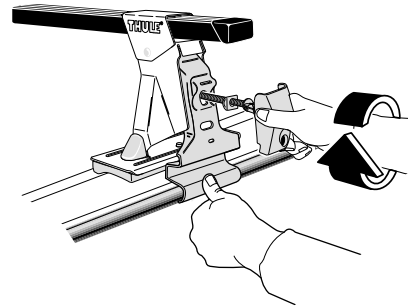

Thule System Kit 2089

CADILLAC Sedan De Ville, 4-dr, 00-

Front

Rear

1114 mm / 43 ⁷/₈ inch 1090 mm / 42 ⁷/₈ inch

290 mm
11 ³/₈ inch

700 mm
27 ¹/₂ inch

005•4DF/501-2089