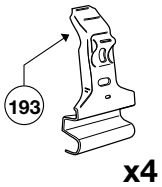

Thule System Kit 2089

CADILLAC Sedan De Ville, 4-dr, 00-

Front

Rear

1114 mm / 43 ⁷/₈ inch 1090 mm / 42 ⁷/₈ inch

290 mm
11 ³/₈ inch

700 mm
27 ¹/₂ inch

005•4DF/501-2089