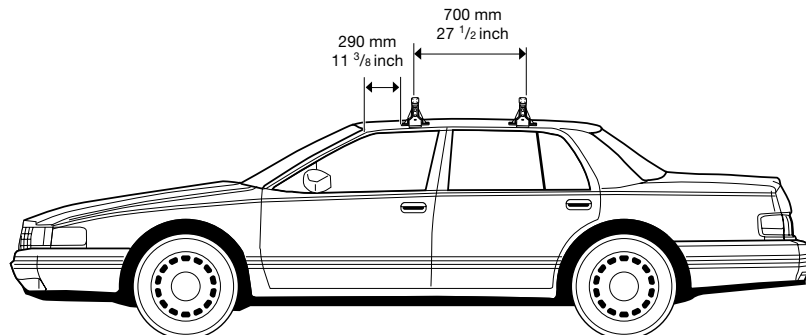

Thule System Kit 2089

CADILLAC Sedan De Ville, 4-dr, 00-

Front

Rear

1114 mm / 43 ⁷/₈ inch 1090 mm / 42 ⁷/₈ inch

290 mm
11 ³/₈ inch

700 mm
27 ¹/₂ inch

005•4DF/501-2089