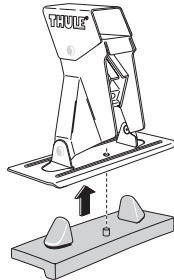

## TOYOTA Solara Coupe 99-

16

x4

442

x4

6,5 Kg

MAX  
LOAD  
50 Kg

Front