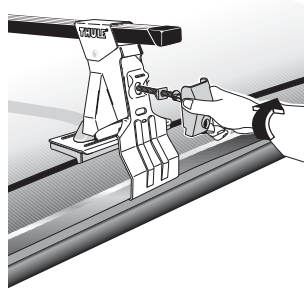

## TOYOTA Solara Coupe 99-

16

x4

442

x4

6,5 Kg

MAX  
LOAD  
50 Kg

Front