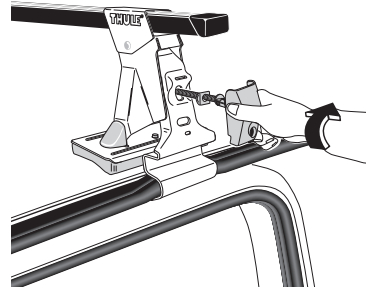

Thule System Kit 2067

CADILLAC Sedan De Ville 4-dr, 94-99-

Front	Rear
1032 mm / 40 ⁵ / ₈ inch	1012 mm / 39 ⁷ / ₈ inch

760 mm
29 ⁷/₈ inch
300 mm
11 ³/₄ inch