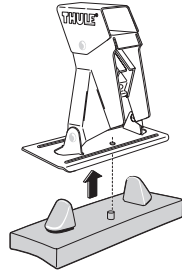

Thule System Kit 2067

CADILLAC Sedan De Ville 4-dr, 94-99-

Front	Rear
1032 mm / 40 ⁵ / ₈ inch	1012 mm / 39 ⁷ / ₈ inch

760 mm
29 ⁷/₈ inch
300 mm
11 ³/₄ inch