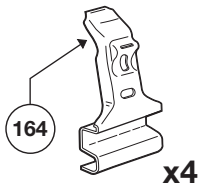

Thule System Kit 2067

CADILLAC Sedan De Ville 4-dr, 94-99-

Front	Rear
1032 mm / 40 ⁵ / ₈ inch	1012 mm / 39 ⁷ / ₈ inch

760 mm
29 ⁷/₈ inch
300 mm
11 ³/₄ inch