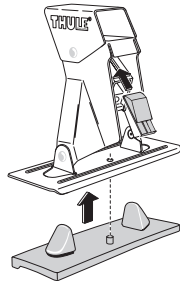

## TOYOTA Raum, 97- (Normal roof)

x4

x4

02

x4

391

6,5 Kg

Front