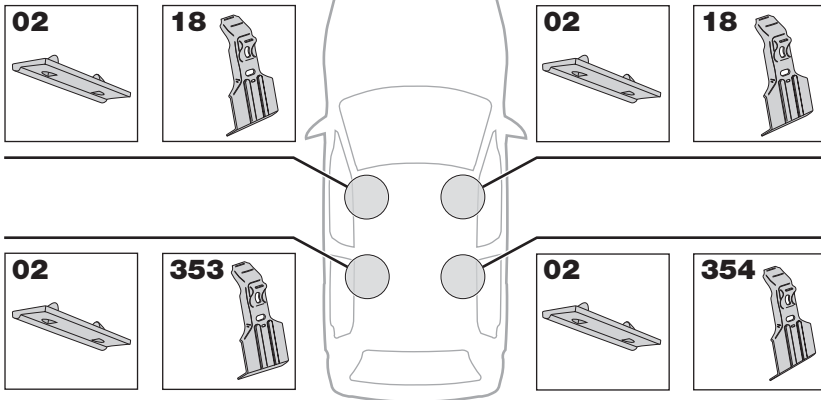

FORD Escort, 4-dr Sedan, 97-99 (USA)
MERCURY Tracer, 4-dr Sedan, 97-99

THULE[®]
SWEDEN

Box 69, 330 33 Hillerstorp, SWEDEN
www.thule.com

718*4DF/501-2011-03

Follow me...

1

2