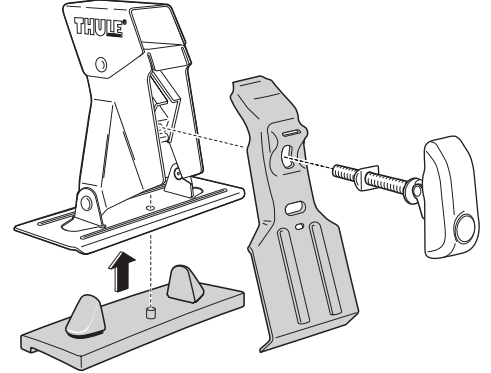

FORD Escort, 4-dr Sedan, 97-99 (USA)
MERCURY Tracer, 4-dr Sedan, 97-99

THULE[®]
SWEDEN

Box 69, 330 33 Hillerstorp, SWEDEN
www.thule.com

718*4DF/501-2011-03

Follow me...

1

2