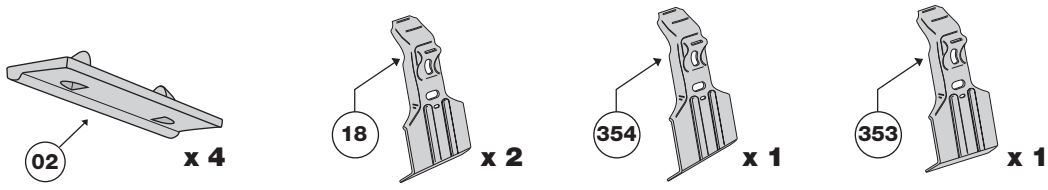

FORD Escort, 4-dr Sedan, 97-99 (USA)
MERCURY Tracer, 4-dr Sedan, 97-99

THULE[®]
SWEDEN

Box 69, 330 33 Hillerstorp, SWEDEN
www.thule.com

718*4DF/501-2011-03

Follow me...

1

2