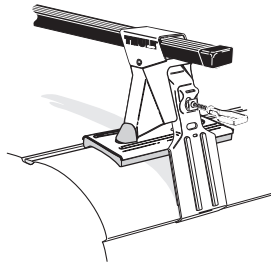

# Thule System Kit 291

**CITROËN Jumpy, 97-  
FIAT Scudo, 97-  
PEUGEOT Expert, 97-**

x4

x4

02

x4

342

Front

Rear

1088 mm / 42 <sup>7</sup>/<sub>8</sub> inch    1080 mm / 42 <sup>1</sup>/<sub>2</sub> inch

120 mm  
4 <sup>3</sup>/<sub>4</sub> inch

1000 mm  
39 <sup>3</sup>/<sub>8</sub> inch