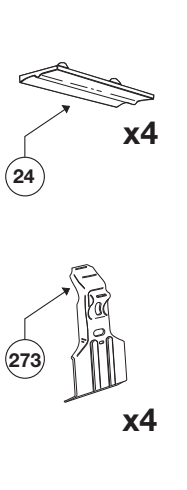

Thule System Kit 276

AUDI A4 Avant, 96-

Front

Rear

934 mm / 36 ³ / ₄ inch	874 mm / 34 ³ / ₈ inch
--	--