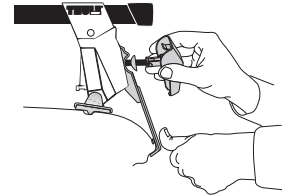

Thule System Kit 276

AUDI A4 Avant, 96-

Front

Rear

934 mm / 36 ³ / ₄ inch	874 mm / 34 ³ / ₈ inch
--	--