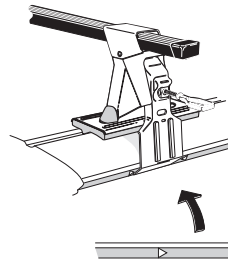

Thule System Kit 276

AUDI A4 Avant, 96-

Front

Rear

934 mm / 36 ³ / ₄ inch	874 mm / 34 ³ / ₈ inch
--	--