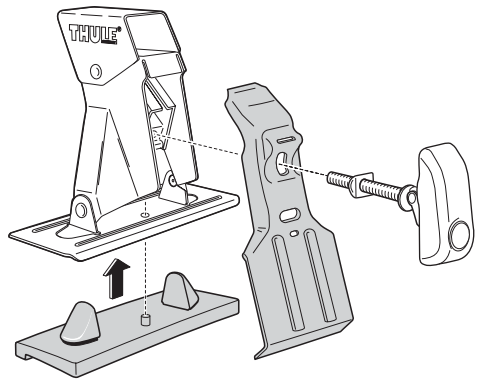

FORD Taurus, 4-dr Sedan, 96–
MERCURY Sable, 4-dr Sedan, 96–

THULE[®]
SWEDEN

Box 69, 330 33 Hillerstorp, SWEDEN
 www.thule.com

711•4DF/501-0262-02

Follow me...

1

2

		1005 mm 39 5/8 inch	980 mm 38 5/8 inch
FORD Taurus			
		1005 mm 39 5/8 inch	980 mm 38 5/8 inch
MERCURY Sable			

	X	Y
FORD Taurus	270 mm 10 5/8 inch	700 mm 27 3/4 inch
MERCURY Sable	270 mm 10 5/8 inch	550 mm 22 inch