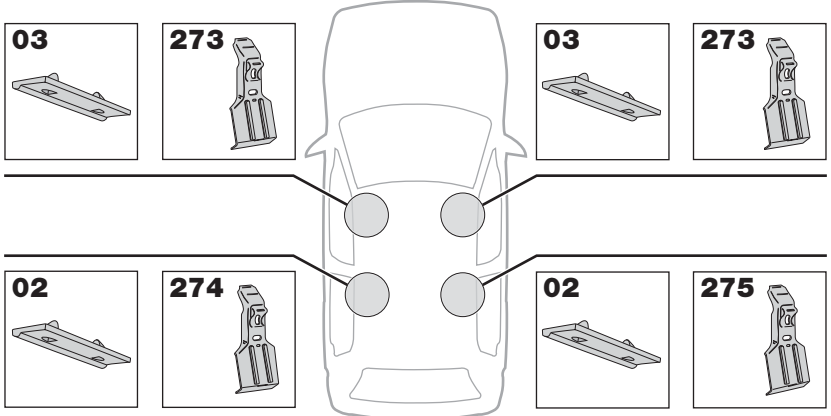

FORD Taurus, 4-dr Sedan, 96–
MERCURY Sable, 4-dr Sedan, 96–

THULE[®]
SWEDEN

Box 69, 330 33 Hillerstorp, SWEDEN
 www.thule.com

711•4DF/501-0262-02

Follow me...

1

2

		1005 mm 39 5/8 inch	980 mm 38 5/8 inch
FORD Taurus			
		1005 mm 39 5/8 inch	980 mm 38 5/8 inch
MERCURY Sable			

	X	Y
FORD Taurus	270 mm 10 5/8 inch	700 mm 27 3/4 inch
MERCURY Sable	270 mm 10 5/8 inch	550 mm 22 inch