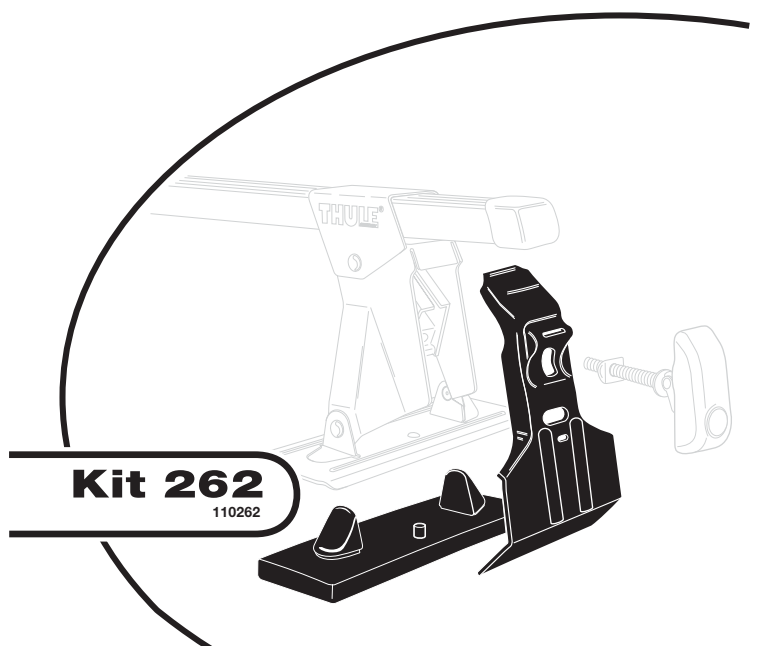

THULE[®]
SWEDEN

- GB** Fitting instructions
- D** Montageanleitung
- F** Instructions de montage
- NL** Montage-instructies
- I** Istruzioni per il montaggio
- E** Instrucciones de montaje
- PT** Instruções de Montagem
- S** Monteringsanvisning
- FIN** Asennusohje
- EST** Paigaldusjuhend
- LAT** Stiprināšanas instrukcija
- LIT** Pritvirtinimo instrukcijos
- PL** Instrukcja montażu
- RU** Инструкции по установке
- CZ** Návod na montáž
- SK** Návod na montáž
- SLO** Navodila za pritrjevanje
- HR** Uputa za sastavljanje
- HU** A felszerelés módja
- GR** Οδηγίες συναρμολόγησης
- TR** Montaj talimatları
- 中文 安装说明
- 日本語 取扱(取付)説明書
- 한국어 장착 지침
- ไทย คำแนะนำการติดตั้ง

FORD Taurus, 4-dr Sedan, 96–
MERCURY Sable, 4-dr Sedan, 96–

THULE[®]
SWEDEN

Box 69, 330 33 Hillerstorp, SWEDEN
 www.thule.com

711•4DF/501-0262-02

Follow me...

1

2

		1005 mm 39 5/8 inch	980 mm 38 5/8 inch
FORD Taurus			
		1005 mm 39 5/8 inch	980 mm 38 5/8 inch
MERCURY Sable			

	X	Y
FORD Taurus	270 mm 10 5/8 inch	700 mm 27 3/4 inch
MERCURY Sable	270 mm 10 5/8 inch	550 mm 22 inch