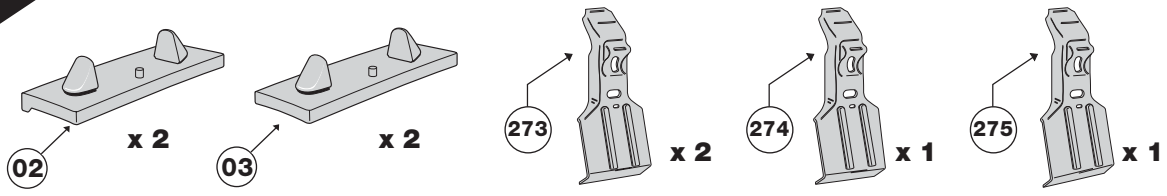

FORD Taurus, 4-dr Sedan, 96–
MERCURY Sable, 4-dr Sedan, 96–

THULE[®]
SWEDEN

Box 69, 330 33 Hillerstorp, SWEDEN
 www.thule.com

711•4DF/501-0262-02

Follow me...

1

2

		1005 mm 39 5/8 inch	980 mm 38 5/8 inch
FORD Taurus			
		1005 mm 39 5/8 inch	980 mm 38 5/8 inch
MERCURY Sable			

	X	Y
FORD Taurus	270 mm 10 5/8 inch	700 mm 27 3/4 inch
MERCURY Sable	270 mm 10 5/8 inch	550 mm 22 inch