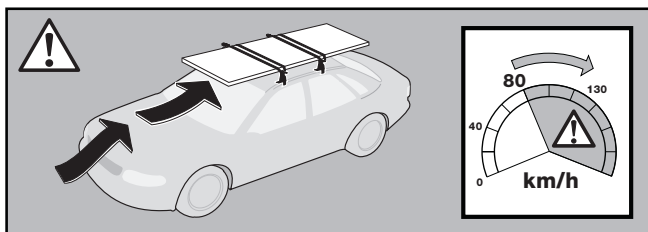

THULE[®]
 SWEDEN

- GB** Fitting instructions
- D** Montageanleitung
- F** Instructions de montage
- NL** Montage-instructies
- I** Istruzioni per il montaggio
- E** Instrucciones de montaje
- PT** Instruções de Montagem
- S** Monteringsanvisning
- FIN** Asennusohje
- EST** Paigaldusjuhend
- LAT** Stiprināšanas instrukcija
- LIT** Pritvirtinimo instrukcijos
- PL** Instrukcja montażu
- RU** Инструкции по установке
- CZ** Návod na montáž
- SK** Návod na montáž
- SLO** Navodila za pritrjevanje
- HR** Uputa za sastavljanje
- HU** A felszerelés módja
- GR** Οδηγίες συναρμολόγησης
- TR** Montaj talimatları
- 中文 安装说明
- 日本語 取扱(取付)説明書
- 한국어 장착 지침
- ไทย คำแนะนำการติดตั้ง