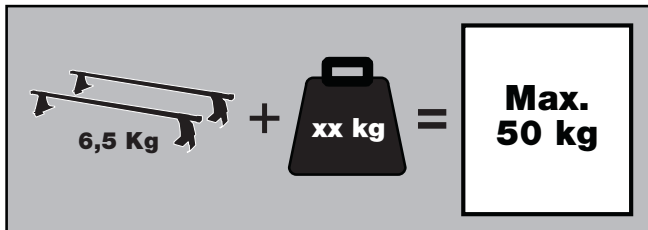

THULE[®]
 SWEDEN

- GB** Fitting instructions
- D** Montageanleitung
- F** Instructions de montage
- NL** Montage-instructies
- I** Istruzioni per il montaggio
- E** Instrucciones de montaje
- PT** Instruções de Montagem
- S** Monteringsanvisning
- FIN** Asennusohje
- EST** Paigaldusjuhend
- LAT** Stiprināšanas instrukcija
- LIT** Pritvirtinimo instrukcijos
- PL** Instrukcja montażu
- RU** Инструкции по установке
- CZ** Návod na montáž
- SK** Návod na montáž
- SLO** Navodila za pritrjevanje
- HR** Uputa za sastavljanje
- HU** A felszerelés módja
- GR** Οδηγίες συναρμολόγησης
- TR** Montaj talimatları
- 中文 安装说明
- 日本語 取扱(取付)説明書
- 한국어 장착 지침
- ไทย คำแนะนำการติดตั้ง