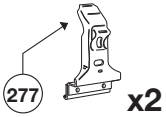

# Thule System Kit 251

MITSUBISHI FTO, 95-

| Front  | Rear   |
|--|--|
| 950 mm / 37 <sup>3</sup> / <sub>8</sub> inch | 980 mm / 38 <sup>5</sup> / <sub>8</sub> inch |