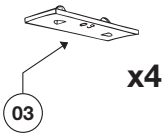

# Thule System Kit 251

MITSUBISHI FTO, 95-

| Front  | Rear   |
|--|--|
| 950 mm / 37 <sup>3</sup> / <sub>8</sub> inch | 980 mm / 38 <sup>5</sup> / <sub>8</sub> inch |