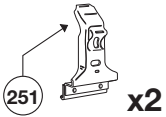

# Thule System Kit 251

MITSUBISHI FTO, 95-

| Front  | Rear   |
|--|--|
| 950 mm / 37 <sup>3</sup> / <sub>8</sub> inch | 980 mm / 38 <sup>5</sup> / <sub>8</sub> inch |