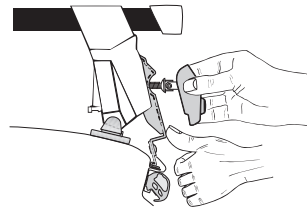

# Thule System Kit 251

MITSUBISHI FTO, 95-

| Front  | Rear   |
|--|--|
| 950 mm / 37 <sup>3</sup> / <sub>8</sub> inch | 980 mm / 38 <sup>5</sup> / <sub>8</sub> inch |