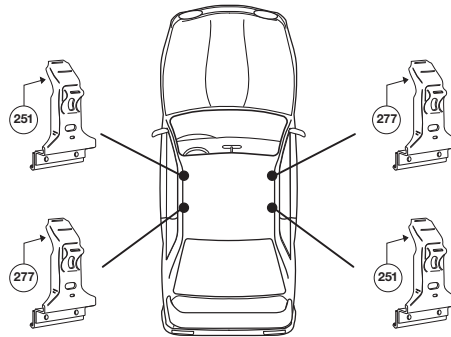

# Thule System Kit 251

MITSUBISHI FTO, 95-

| Front  | Rear   |
|--|--|
| 950 mm / 37 <sup>3</sup> / <sub>8</sub> inch | 980 mm / 38 <sup>5</sup> / <sub>8</sub> inch |