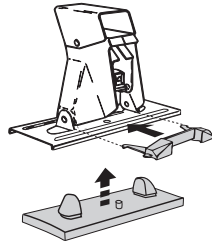

# Thule System Kit 251

MITSUBISHI FTO, 95-

| Front  | Rear   |
|--|--|
| 950 mm / 37 <sup>3</sup> / <sub>8</sub> inch | 980 mm / 38 <sup>5</sup> / <sub>8</sub> inch |