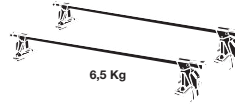

# Thule System Kit 251

MITSUBISHI FTO, 95-

| Front  | Rear   |
|--|--|
| 950 mm / 37 <sup>3</sup> / <sub>8</sub> inch | 980 mm / 38 <sup>5</sup> / <sub>8</sub> inch |