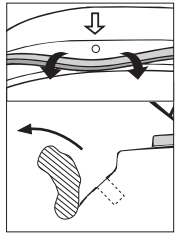

# Thule System Kit 224

**PEUGEOT 306 5-dr, 93-  
PEUGEOT 306 4-dr, 95-**

**Peugeot 306 5-D, 93-**

**Peugeot 306 4-D, 95-**

**Front**

**Rear**

|                              |  |  |
|------------------------------|--|--|
| <b>PEUGEOT 306 5-dr, 93-</b> | 880 mm / 34 <sup>3</sup> / <sub>4</sub> inch | 860 mm / 33 <sup>3</sup> / <sub>4</sub> inch |
| <b>PEUGEOT 306 4-dr, 95-</b> | 885 mm / 34 <sup>7</sup> / <sub>8</sub> inch | 860 mm / 33 <sup>3</sup> / <sub>4</sub> inch |

**PEUGEOT 306 3-dr, 94-**

**Front**

**Rear**

|  |  |
|--|--|
| 895 mm / 35 <sup>1</sup> / <sub>4</sub> inch | 925 mm / 36 <sup>3</sup> / <sub>8</sub> inch |
|--|--|