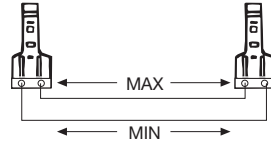

# Thule System Kit 224

**PEUGEOT 306 5-dr, 93-  
PEUGEOT 306 4-dr, 95-**

**Peugeot 306 5-D, 93-**

**Peugeot 306 4-D, 95-**

**Front**

**Rear**

|                              |  |  |
|------------------------------|--|--|
| <b>PEUGEOT 306 5-dr, 93-</b> | 880 mm / 34 <sup>3</sup> / <sub>4</sub> inch | 860 mm / 33 <sup>3</sup> / <sub>4</sub> inch |
| <b>PEUGEOT 306 4-dr, 95-</b> | 885 mm / 34 <sup>7</sup> / <sub>8</sub> inch | 860 mm / 33 <sup>3</sup> / <sub>4</sub> inch |

**PEUGEOT 306 3-dr, 94-**

**Front**

**Rear**

|  |  |
|--|--|
| 895 mm / 35 <sup>1</sup> / <sub>4</sub> inch | 925 mm / 36 <sup>3</sup> / <sub>8</sub> inch |
|--|--|