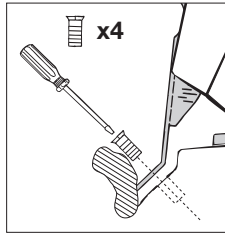

# Thule System Kit 224

**PEUGEOT 306 5-dr, 93-  
PEUGEOT 306 4-dr, 95-**

**Peugeot 306 5-D, 93-**

**Peugeot 306 4-D, 95-**

**Front**

**Rear**

|                              |  |  |
|------------------------------|--|--|
| <b>PEUGEOT 306 5-dr, 93-</b> | 880 mm / 34 <sup>3</sup> / <sub>4</sub> inch | 860 mm / 33 <sup>3</sup> / <sub>4</sub> inch |
| <b>PEUGEOT 306 4-dr, 95-</b> | 885 mm / 34 <sup>7</sup> / <sub>8</sub> inch | 860 mm / 33 <sup>3</sup> / <sub>4</sub> inch |

**PEUGEOT 306 3-dr, 94-**

**Front**

**Rear**

|  |  |
|--|--|
| 895 mm / 35 <sup>1</sup> / <sub>4</sub> inch | 925 mm / 36 <sup>3</sup> / <sub>8</sub> inch |
|--|--|