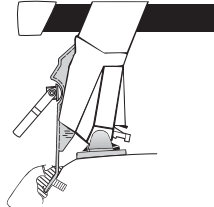

# Thule System Kit 224

**PEUGEOT 306 5-dr, 93-  
PEUGEOT 306 4-dr, 95-**

**Peugeot 306 5-D, 93-**

**Peugeot 306 4-D, 95-**

**Front**

**Rear**

|                              |  |  |
|------------------------------|--|--|
| <b>PEUGEOT 306 5-dr, 93-</b> | 880 mm / 34 <sup>3</sup> / <sub>4</sub> inch | 860 mm / 33 <sup>3</sup> / <sub>4</sub> inch |
| <b>PEUGEOT 306 4-dr, 95-</b> | 885 mm / 34 <sup>7</sup> / <sub>8</sub> inch | 860 mm / 33 <sup>3</sup> / <sub>4</sub> inch |