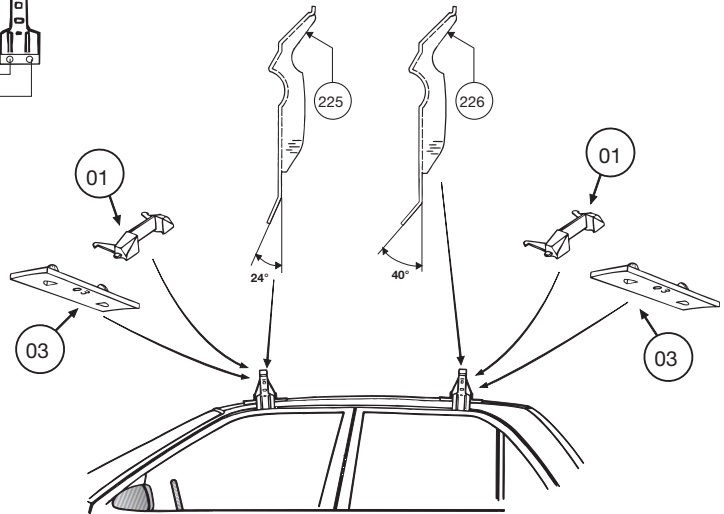

# Thule System Kit 224

**PEUGEOT 306 5-dr, 93-  
PEUGEOT 306 4-dr, 95-**

**Peugeot 306 5-D, 93-**

**Peugeot 306 4-D, 95-**

**Front**

**Rear**

|                              |  |  |
|------------------------------|--|--|
| <b>PEUGEOT 306 5-dr, 93-</b> | 880 mm / 34 <sup>3</sup> / <sub>4</sub> inch | 860 mm / 33 <sup>3</sup> / <sub>4</sub> inch |
| <b>PEUGEOT 306 4-dr, 95-</b> | 885 mm / 34 <sup>7</sup> / <sub>8</sub> inch | 860 mm / 33 <sup>3</sup> / <sub>4</sub> inch |

**PEUGEOT 306 3-dr, 94-**

**Front**

**Rear**

|  |  |
|--|--|
| 895 mm / 35 <sup>1</sup> / <sub>4</sub> inch | 925 mm / 36 <sup>3</sup> / <sub>8</sub> inch |
|--|--|