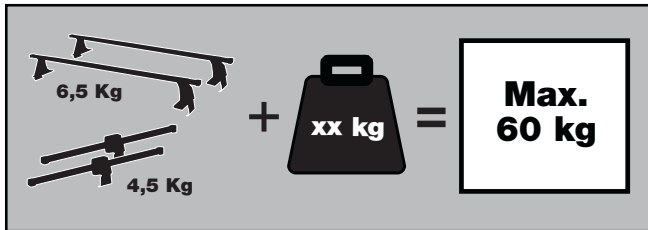

THULE® SWEDEN

- GB** Fitting instructions
- D** Montageanleitung
- F** Instructions de montage
- NL** Montage-instructies
- I** Istruzioni per il montaggio
- E** Instrucciones de montaje
- PT** Instruções de Montagem
- S** Monteringsanvisning
- FIN** Asennusohje
- EST** Paigaldusjuhend
- LAT** Stiprināšanas instrukcija
- LIT** Pritvirtinimo instrukcijos
- PL** Instrukcja montażu
- RU** Инструкции по установке
- CZ** Návod na montáž
- SK** Návod na montáž
- SLO** Navodila za pritrjevanje
- HR** Uputa za sastavljanje
- HU** A felszerelés módja
- GR** Οδηγίες συναρμολόγησης
- TR** Montaj talimatları
- 中文** 安装说明
- 日本語** 取扱(取付)説明書
- 한국어** 장착 지침
- ไทย** คำแนะนำการติดตั้ง