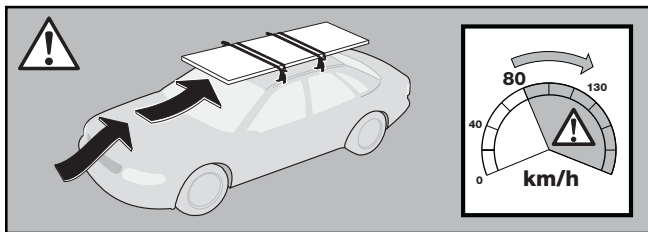

THULE® SWEDEN

- GB** Fitting instructions
- D** Montageanleitung
- F** Instructions de montage
- NL** Montage-instructies
- I** Istruzioni per il montaggio
- E** Instrucciones de montaje
- PT** Instruções de Montagem
- S** Monteringsanvisning
- FIN** Asennusohje
- EST** Paigaldusjuhend
- LAT** Stiprināšanas instrukcija
- LIT** Pritvirtinimo instrukcijos
- PL** Instrukcja montażu
- RU** Инструкции по установке
- CZ** Návod na montáž
- SK** Návod na montáž
- SLO** Navodila za pritrjevanje
- HR** Uputa za sastavljanje
- HU** A felszerelés módja
- GR** Οδηγίες συναρμολόγησης
- TR** Montaj talimatları
- 中文** 安装说明
- 日本語** 取扱(取付)説明書
- 한국어** 장착 지침
- ไทย** คำแนะนำการติดตั้ง