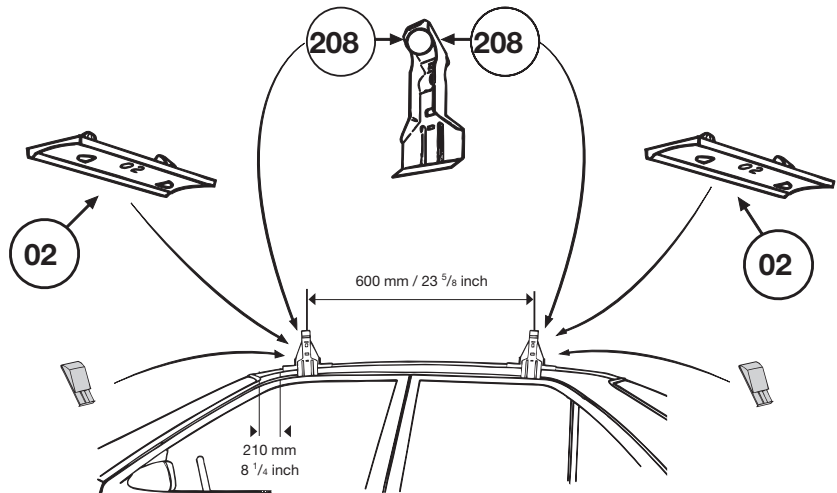

## NISSAN Bluebird Hardtop 4-dr, 93-

Front

Rear

985 mm / 38 <sup>3</sup>/<sub>4</sub> inch

975 mm / 38 <sup>5</sup>/<sub>8</sub> inch

## TOYOTA Marino 4-dr, 92-

Front

Rear

875 mm / 34 <sup>3</sup>/<sub>8</sub> inch

860 mm / 33 <sup>7</sup>/<sub>8</sub> inch