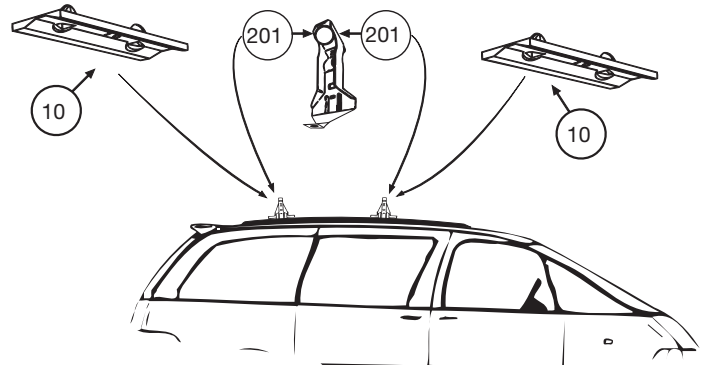

Thule System Kit 189

TOYOTA Estima 90-
 TOYOTA Lucida 90-
 TOYOTA Previa 90-

Front Rear

Estima	1025 mm / 40 1/2 inch	1025 mm / 40 1/2 inch
Previa	1025 mm / 40 1/2 inch	1025 mm / 40 1/2 inch
Lucida	920 mm / 36 1/4 inch	915 mm / 36 inch