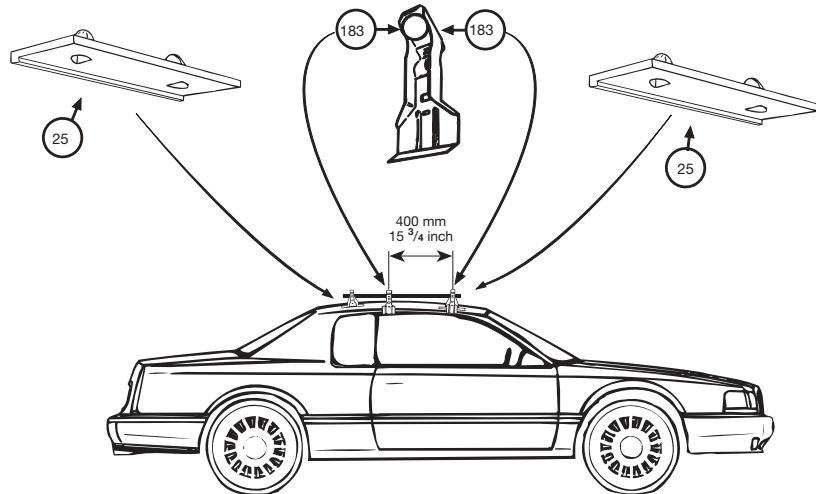

Thule System Kit 182

CADILLAC Eldorado, 92-

6,5 Kg

4,5 Kg

Front

Rear

1015 mm / 40 inch

1000 mm / 39 1/2 inch