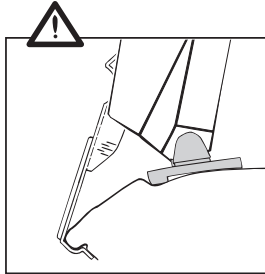

Thule System Kit 182

CADILLAC Eldorado, 92-

6,5 Kg

4,5 Kg

Front

Rear

1015 mm / 40 inch

1000 mm / 39 1/2 inch