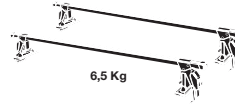

Thule System Kit 182

CADILLAC Eldorado, 92-

6,5 Kg

4,5 Kg

Front

Rear

1015 mm / 40 inch

1000 mm / 39 1/2 inch