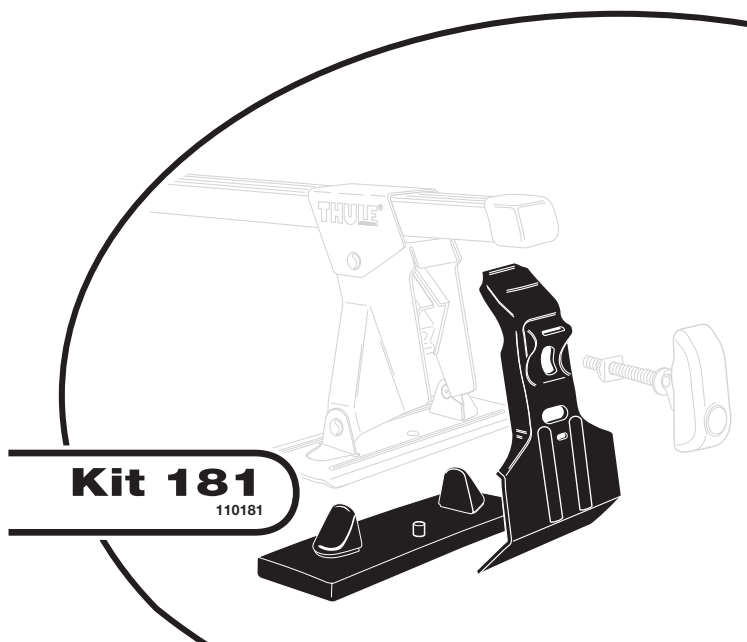

# THULE®

SWEDEN

- GB** Fitting instructions
- D** Montageanleitung
- F** Instructions de montage
- NL** Montage-instructies
- I** Istruzioni per il montaggio
- E** Instrucciones de montaje
- PT** Instruções de Montagem
- S** Monteringsanvisning
- FIN** Asennusohje
- EST** Paigaldusjuhend
- LAT** Stiprināšanas instrukcija
- LIT** Pritvirtinimo instrukcijos
- PL** Instrukcja montażu
- RU** Инструкции по установке
- CZ** Návod na montáž
- SK** Návod na montáž
- SLO** Navodila za pritrjevanje
- HR** Uputa za sastavljanje
- HU** A felszerelés módja
- GR** Οδηγίες συναρμολόγησης
- TR** Montaj talimatları
- 中文** 安装说明
- 日本語** 取扱(取付)説明書
- 한국어** 장착 지침
- ไทย** คำแนะนำการติดตั้ง

**MAZDA Xedos, 4-dr Sedan, 92-00**

**Kit 181**  
110181

712\*4DF/501-0181-02

# Follow me...

1

2

903 mm  
35 1/2 inch

885 mm  
34 3/4 inch

3

170 mm  
6 5/8 inch

700 mm  
27 5/8 inch