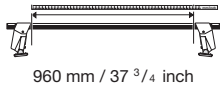

# Thule System Kit 172

ALFA ROMEO 155

214\*4EF/501-0172