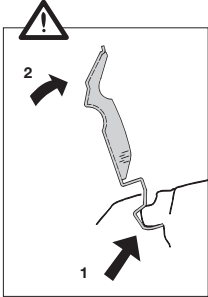

# Thule System Kit 172

ALFA ROMEO 155

214\*4EF/501-0172