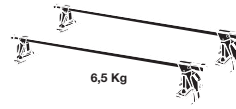

# Thule System Kit 172

ALFA ROMEO 155

214\*4EF/501-0172