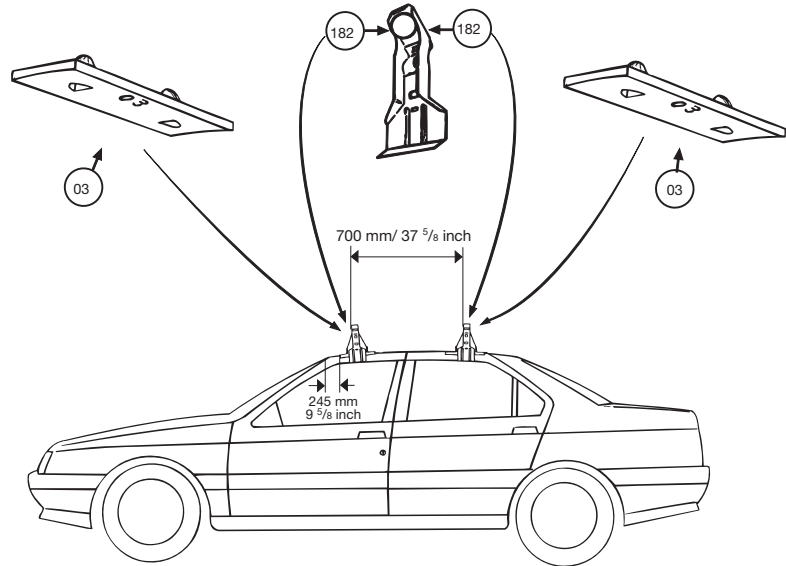

# Thule System Kit 172

ALFA ROMEO 155

214\*4EF/501-0172