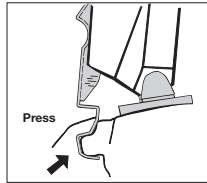

# Thule System Kit 172

ALFA ROMEO 155

214\*4EF/501-0172