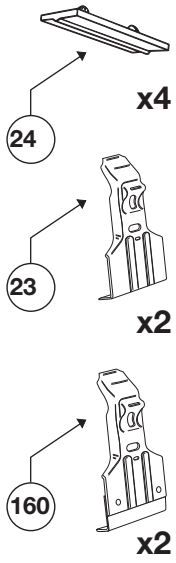

Thule System Kit 163

MITSUBISHI Pajero (SWB) 2-dr, 91-

FRONT

REAR

MITSUBISHI Pajero mini 3-dr, 94-