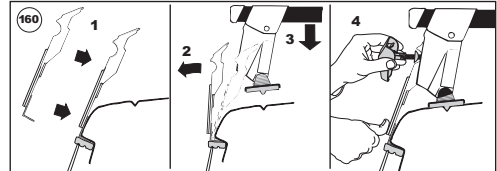

Thule System Kit 163

MITSUBISHI Pajero (SWB) 2-dr, 91-

FRONT

REAR

MITSUBISHI Pajero mini 3-dr, 94-