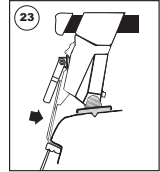

Thule System Kit 163

MITSUBISHI Pajero (SWB) 2-dr, 91-

FRONT

REAR

MITSUBISHI Pajero mini 3-dr, 94-