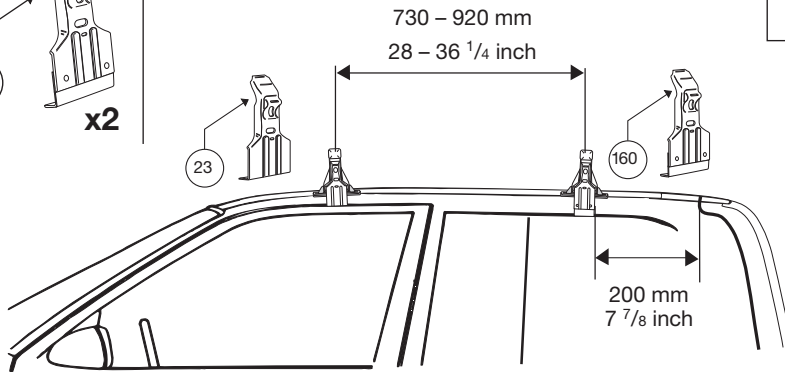

Thule System Kit 163

MITSUBISHI Pajero (SWB) 2-dr, 91-

FRONT

REAR

MITSUBISHI Pajero mini 3-dr, 94-