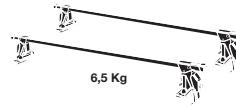

Thule System Kit 163

MITSUBISHI Pajero (SWB) 2-dr, 91-

FRONT

REAR

MITSUBISHI Pajero mini 3-dr, 94-