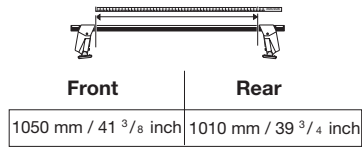

Thule System Kit 163

MITSUBISHI Pajero (SWB) 2-dr, 91-

FRONT

REAR

MITSUBISHI Pajero mini 3-dr, 94-