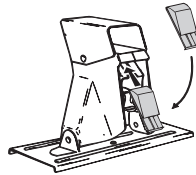

Thule System Kit 147

NISSAN Sunny Wagon (Y 10)

Front

Rear

960 mm / 37 ³/₄ inch

920 mm / 36 ¹/₄ inch

6,5 Kg

75 Kg