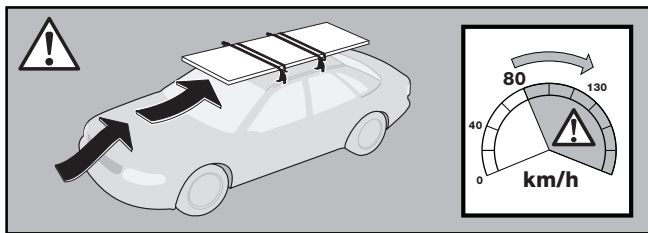

**YUGO Sana/Florida/Miami**

6,5 Kg + xx kg = **Max. 50 kg**

**CHEVROLET Lumina**  
**DAEWOO Aranos**  
**DAEWOO Espero**

6,5 Kg + xx kg = **Max. 75 kg**

**CHEVROLET Monte Carlo, 2-dr Sedan, 95-99**

6,5 Kg + 4,5 Kg = **Max. 50 kg**