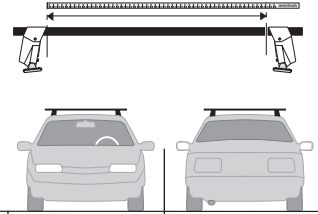

<b>CHEVROLET Lumina</b>	946 mm 37 1/4 inch	921 mm 36 1/4 inch
<b>CHEVROLET Monte Carlo</b>	990 mm 39 inch	980 mm 38 5/8 inch
<b>DAEWOO Aranos</b> <b>DAEWOO Espero</b>	925 mm 36 3/8 inch	880 mm 34 5/8 inch
<b>YUGO Sana/Florida/Miami</b>	925 mm 36 3/8 inch	925 mm 36 3/8 inch