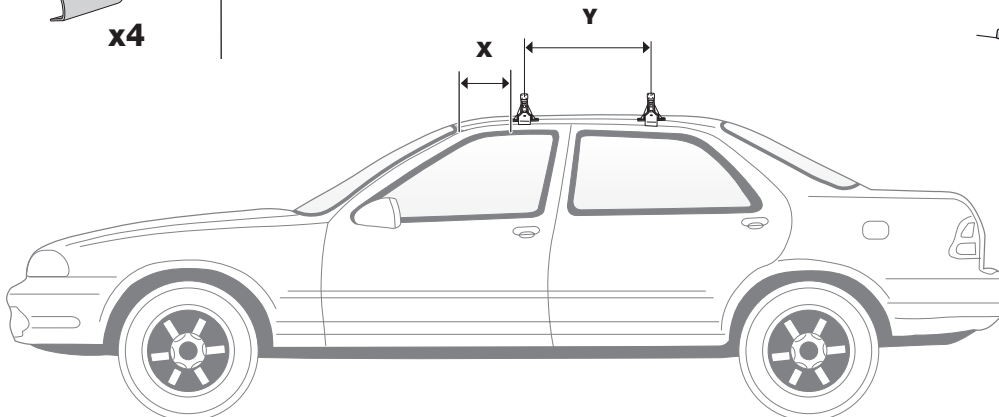

3

CHEVROLET Lumina, 4-dr Sedan, 95-01
DAEWOO Aranos, 4-dr Sedan, 95-99
DAEWOO Espero, 4-dr sedan, 95-99