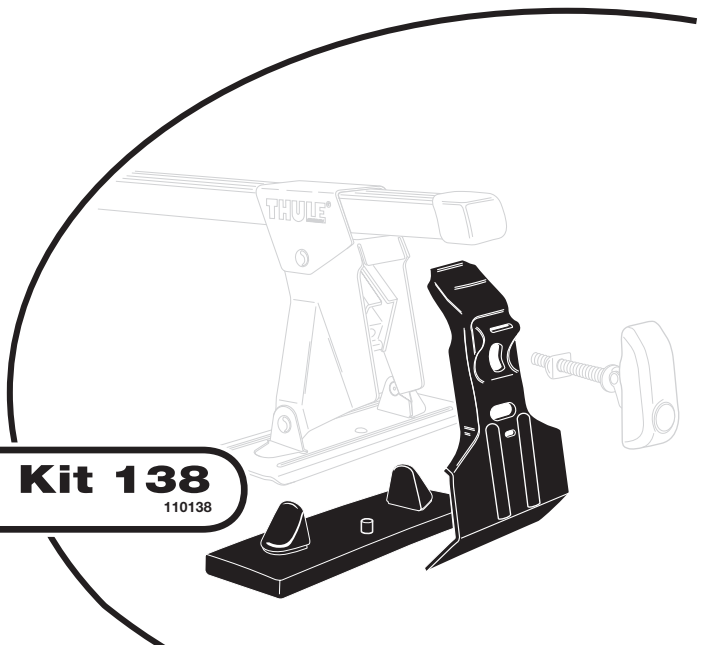

**YUGO Sana/Florida/Miami**

6,5 Kg + xx kg = **Max. 50 kg**

**CHEVROLET Lumina**  
**DAEWOO Aranos**  
**DAEWOO Espero**

6,5 Kg + xx kg = **Max. 75 kg**

**CHEVROLET Monte Carlo, 2-dr Sedan, 95-99**

6,5 Kg + 4,5 Kg = **Max. 50 kg**

<b>CHEVROLET Lumina</b>	946 mm 37 1/4 inch	921 mm 36 1/4 inch
<b>CHEVROLET Monte Carlo</b>	990 mm 39 inch	980 mm 38 5/8 inch
<b>DAEWOO Aranos</b> <b>DAEWOO Espero</b>	925 mm 36 3/8 inch	880 mm 34 5/8 inch
<b>YUGO Sana/Florida/Miami</b>	925 mm 36 3/8 inch	925 mm 36 3/8 inch