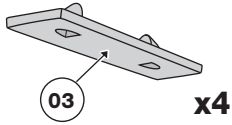

1

CHEVROLET Lumina

YUGO Sana/Florida/Miami

CHEVROLET Monte Carlo
DAEWOO Aranos
DAEWOO Espero

2

CHEVROLET Lumina	946 mm 37 1/4 inch	921 mm 36 1/4 inch
CHEVROLET Monte Carlo	990 mm 39 inch	980 mm 38 5/8 inch
DAEWOO Aranos DAEWOO Espero	925 mm 36 3/8 inch	880 mm 34 5/8 inch
YUGO Sana/Florida/Miami	925 mm 36 3/8 inch	925 mm 36 3/8 inch

3

CHEVROLET Lumina, 4-dr Sedan, 95-01
DAEWOO Aranos, 4-dr Sedan, 95-99
DAEWOO Espero, 4-dr sedan, 95-99

	X	Y
CHEVROLET Lumina, 4-dr Sedan, 95-01	350 mm 13 3/4 inch	715 mm 28 1/8 inch
DAEWOO Aranos, 4-dr Sedan, 95-99 DAEWOO Espero, 4-dr sedan, 95-99	220 mm 8 5/8 inch	700 mm 27 1/2 inch