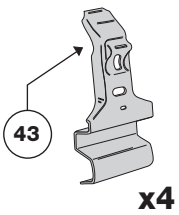

<b>CHEVROLET Lumina</b>	946 mm 37 1/4 inch	921 mm 36 1/4 inch
<b>CHEVROLET Monte Carlo</b>	990 mm 39 inch	980 mm 38 5/8 inch
<b>DAEWOO Aranos</b> <b>DAEWOO Espero</b>	925 mm 36 3/8 inch	880 mm 34 5/8 inch
<b>YUGO Sana/Florida/Miami</b>	925 mm 36 3/8 inch	925 mm 36 3/8 inch

**3**
**CHEVROLET Lumina, 4-dr Sedan, 95-01**  
**DAEWOO Aranos, 4-dr Sedan, 95-99**  
**DAEWOO Espero, 4-dr sedan, 95-99**

	<b>X</b>	<b>Y</b>
<b>CHEVROLET Lumina, 4-dr Sedan, 95-01</b>	350 mm 13 3/4 inch	715 mm 28 1/8 inch
<b>DAEWOO Aranos, 4-dr Sedan, 95-99</b> <b>DAEWOO Espero, 4-dr sedan, 95-99</b>	220 mm 8 5/8 inch	700 mm 27 1/2 inch