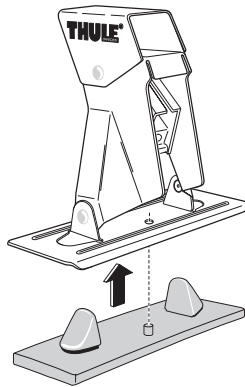

1

CHEVROLET Lumina

YUGO Sana/Florida/Miami

CHEVROLET Monte Carlo
DAEWOO Aranos
DAEWOO Espero

2

CHEVROLET Lumina	946 mm 37 1/4 inch	921 mm 36 1/4 inch
CHEVROLET Monte Carlo	990 mm 39 inch	980 mm 38 5/8 inch
DAEWOO Aranos DAEWOO Espero	925 mm 36 3/8 inch	880 mm 34 5/8 inch
YUGO Sana/Florida/Miami	925 mm 36 3/8 inch	925 mm 36 3/8 inch

3

CHEVROLET Lumina, 4-dr Sedan, 95-01
DAEWOO Aranos, 4-dr Sedan, 95-99
DAEWOO Espero, 4-dr sedan, 95-99

	X	Y
CHEVROLET Lumina, 4-dr Sedan, 95-01	350 mm 13 3/4 inch	715 mm 28 1/8 inch
DAEWOO Aranos, 4-dr Sedan, 95-99 DAEWOO Espero, 4-dr sedan, 95-99	220 mm 8 5/8 inch	700 mm 27 1/2 inch