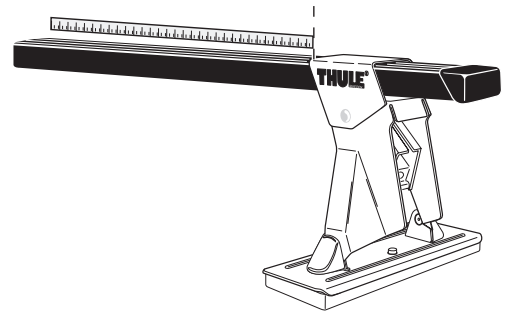

<b>CHEVROLET Lumina</b>	946 mm 37 1/4 inch	921 mm 36 1/4 inch
<b>CHEVROLET Monte Carlo</b>	990 mm 39 inch	980 mm 38 5/8 inch
<b>DAEWOO Aranos</b> <b>DAEWOO Espero</b>	925 mm 36 3/8 inch	880 mm 34 5/8 inch
<b>YUGO Sana/Florida/Miami</b>	925 mm 36 3/8 inch	925 mm 36 3/8 inch

**3**
**CHEVROLET Lumina, 4-dr Sedan, 95-01**  
**DAEWOO Aranos, 4-dr Sedan, 95-99**  
**DAEWOO Espero, 4-dr sedan, 95-99**

	<b>X</b>	<b>Y</b>
<b>CHEVROLET Lumina, 4-dr Sedan, 95-01</b>	350 mm 13 3/4 inch	715 mm 28 1/8 inch
<b>DAEWOO Aranos, 4-dr Sedan, 95-99</b> <b>DAEWOO Espero, 4-dr sedan, 95-99</b>	220 mm 8 5/8 inch	700 mm 27 1/2 inch