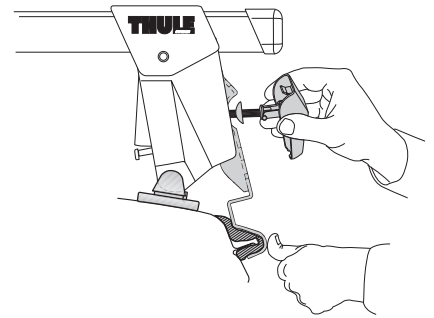

3

CHEVROLET Lumina, 4-dr Sedan, 95-01
DAEWOO Aranos, 4-dr Sedan, 95-99
DAEWOO Espero, 4-dr sedan, 95-99