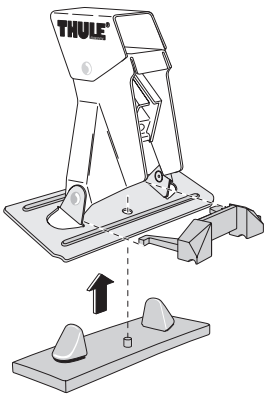

1

CHEVROLET Lumina

YUGO Sana/Florida/Miami

CHEVROLET Monte Carlo
DAEWOO Aranos
DAEWOO Espero