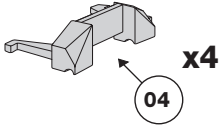

YUGO Sana/Florida/Miami

CHEVROLET Monte Carlo
DAEWOO Aranos
DAEWOO Espero