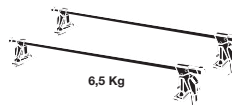

Thule System Kit 134

ISUZU Rodeo

052•4EF/501-0134