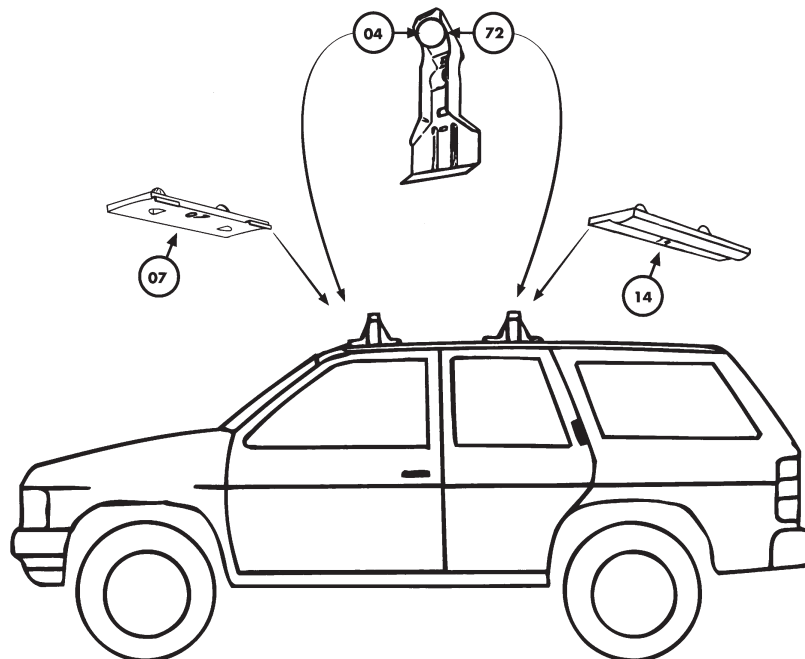

Thule System Kit 134

ISUZU Rodeo

052•4EF/501-0134