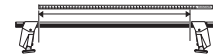

# Thule System Kit 133

**Renault Clio 5-dr, 91-97**  
**Renault Clio 5-dr, 98-**

**Front**                      **Rear**

<b>Renault Clio 5-dr, 91-97</b>	898 mm / 35 1/4 inch	878 mm / 34 1/2 inch
<b>Renault Clio 5-dr, 98-</b>	810 mm / 31 7/8 inch	790 mm / 31 1/8 inch

	<b>X</b>	<b>Y</b>
<b>Renault Clio 5-dr, 91-97</b>	250 mm 9 7/8 inch	700-720 mm 28-28 3/8 inch
<b>Renault Clio 5-dr, 98-</b>	250 mm 9 7/8 inch	700 mm 28 inch

**Renault Clio 3-dr, 91-97**  
**Renault Clio 3-dr, 98-**