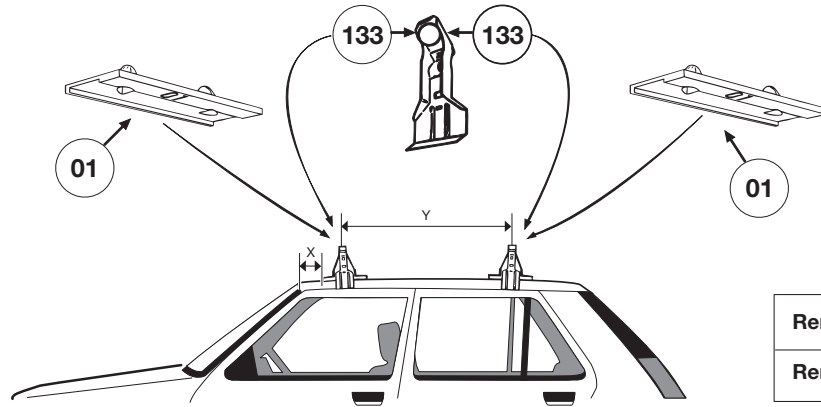

# Thule System Kit 133

**Renault Clio 5-dr, 91-97**  
**Renault Clio 5-dr, 98-**

**Front**                      **Rear**

<b>Renault Clio 5-dr, 91-97</b>	898 mm / 35 1/4 inch	878 mm / 34 1/2 inch
<b>Renault Clio 5-dr, 98-</b>	810 mm / 31 7/8 inch	790 mm / 31 1/8 inch

	<b>X</b>	<b>Y</b>
<b>Renault Clio 5-dr, 91-97</b>	250 mm 9 7/8 inch	700-720 mm 28-28 3/8 inch
<b>Renault Clio 5-dr, 98-</b>	250 mm 9 7/8 inch	700 mm 28 inch

**Renault Clio 3-dr, 91-97**  
**Renault Clio 3-dr, 98-**