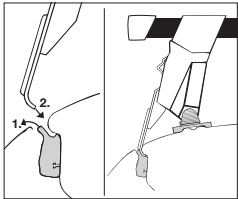

# Thule System Kit 133

**Renault Clio 5-dr, 91-97**  
**Renault Clio 5-dr, 98-**

**Front**                      **Rear**

<b>Renault Clio 5-dr, 91-97</b>	898 mm / 35 1/4 inch	878 mm / 34 1/2 inch
<b>Renault Clio 5-dr, 98-</b>	810 mm / 31 7/8 inch	790 mm / 31 1/8 inch

	<b>X</b>	<b>Y</b>
<b>Renault Clio 5-dr, 91-97</b>	250 mm 9 7/8 inch	700-720 mm 28-28 3/8 inch
<b>Renault Clio 5-dr, 98-</b>	250 mm 9 7/8 inch	700 mm 28 inch

**Renault Clio 3-dr, 91-97**  
**Renault Clio 3-dr, 98-**

**Front**                      **Rear**

<b>Renault Clio 3-dr, 91-97</b>	886 mm / 34 7/8 inch	871 mm / 34 1/2 inch
<b>Renault Clio 3-dr, 98-</b>	825 mm / 32 1/2 inch	840 mm / 33 1/8 inch

	<b>X</b>	<b>Y</b>	<b>Z</b> (SRA 477)
<b>Renault Clio 3-dr, 91-97</b>	210 mm 8 1/4 inch	710 mm 27 7/8 inch	310 mm 12 1/4 inch
<b>Renault Clio 3-dr, 98-</b>	300 mm 11 3/4 inch	610 mm 24 inch	320 mm 12 5/8 inch