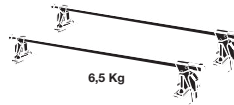

# Thule System Kit 133

**Renault Clio 5-dr, 91-97**  
**Renault Clio 5-dr, 98-**

**Front**                      **Rear**

<b>Renault Clio 5-dr, 91-97</b>	898 mm / 35 1/4 inch	878 mm / 34 1/2 inch
<b>Renault Clio 5-dr, 98-</b>	810 mm / 31 7/8 inch	790 mm / 31 1/8 inch

	<b>X</b>	<b>Y</b>
<b>Renault Clio 5-dr, 91-97</b>	250 mm 9 7/8 inch	700-720 mm 28-28 3/8 inch
<b>Renault Clio 5-dr, 98-</b>	250 mm 9 7/8 inch	700 mm 28 inch

**Renault Clio 3-dr, 91-97**  
**Renault Clio 3-dr, 98-**

**Front**                      **Rear**

<b>Renault Clio 3-dr, 91-97</b>	886 mm / 34 7/8 inch	871 mm / 34 1/2 inch
<b>Renault Clio 3-dr, 98-</b>	825 mm / 32 1/2 inch	840 mm / 33 1/8 inch

	<b>X</b>	<b>Y</b>	<b>Z</b> (SRA 477)
<b>Renault Clio 3-dr, 91-97</b>	210 mm 8 1/4 inch	710 mm 27 7/8 inch	310 mm 12 1/4 inch
<b>Renault Clio 3-dr, 98-</b>	300 mm 11 3/4 inch	610 mm 24 inch	320 mm 12 5/8 inch