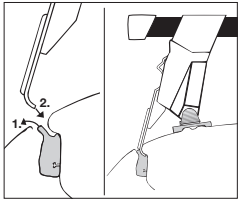

# Thule System Kit 133

**Renault Clio 5-dr, 91-97**  
**Renault Clio 5-dr, 98-**

**Front**                      **Rear**

<b>Renault Clio 5-dr, 91-97</b>	898 mm / 35 1/4 inch	878 mm / 34 1/2 inch
<b>Renault Clio 5-dr, 98-</b>	810 mm / 31 7/8 inch	790 mm / 31 1/8 inch

	<b>X</b>	<b>Y</b>
<b>Renault Clio 5-dr, 91-97</b>	250 mm 9 7/8 inch	700-720 mm 28-28 3/8 inch
<b>Renault Clio 5-dr, 98-</b>	250 mm 9 7/8 inch	700 mm 28 inch

**Renault Clio 3-dr, 91-97**  
**Renault Clio 3-dr, 98-**

**Front**                      **Rear**

<b>Renault Clio 3-dr, 91-97</b>	886 mm / 34 7/8 inch	871 mm / 34 1/2 inch
<b>Renault Clio 3-dr, 98-</b>	825 mm / 32 1/2 inch	840 mm / 33 1/8 inch

	<b>X</b>	<b>Y</b>	<b>Z</b> (SRA 477)
<b>Renault Clio 3-dr, 91-97</b>	210 mm 8 1/4 inch	710 mm 27 7/8 inch	310 mm 12 1/4 inch
<b>Renault Clio 3-dr, 98-</b>	300 mm 11 3/4 inch	610 mm 24 inch	320 mm 12 5/8 inch