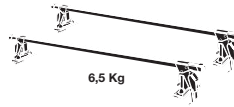

# Thule System Kit 133

**Renault Clio 5-dr, 91-97**  
**Renault Clio 5-dr, 98-**

**Front**                      **Rear**

<b>Renault Clio 5-dr, 91-97</b>	898 mm / 35 1/4 inch	878 mm / 34 1/2 inch
<b>Renault Clio 5-dr, 98-</b>	810 mm / 31 7/8 inch	790 mm / 31 1/8 inch

	<b>X</b>	<b>Y</b>
<b>Renault Clio 5-dr, 91-97</b>	250 mm 9 7/8 inch	700-720 mm 28-28 3/8 inch
<b>Renault Clio 5-dr, 98-</b>	250 mm 9 7/8 inch	700 mm 28 inch

**Renault Clio 3-dr, 91-97**  
**Renault Clio 3-dr, 98-**

**Front**                      **Rear**

<b>Renault Clio 3-dr, 91-97</b>	886 mm / 34 7/8 inch	871 mm / 34 1/2 inch
<b>Renault Clio 3-dr, 98-</b>	825 mm / 32 1/2 inch	840 mm / 33 1/8 inch

	<b>X</b>	<b>Y</b>	<b>Z</b> (SRA 477)
<b>Renault Clio 3-dr, 91-97</b>	210 mm 8 1/4 inch	710 mm 27 7/8 inch	310 mm 12 1/4 inch
<b>Renault Clio 3-dr, 98-</b>	300 mm 11 3/4 inch	610 mm 24 inch	320 mm 12 5/8 inch