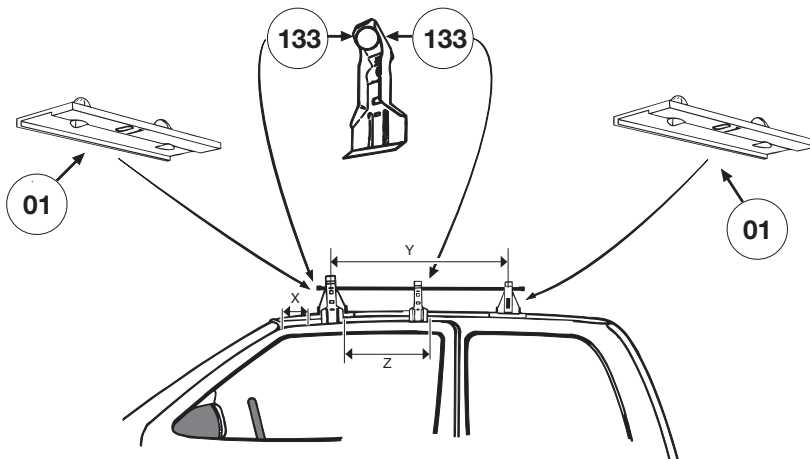

# Thule System Kit 133

**Renault Clio 5-dr, 91-97**  
**Renault Clio 5-dr, 98-**

**Front**                      **Rear**

<b>Renault Clio 5-dr, 91-97</b>	898 mm / 35 1/4 inch	878 mm / 34 1/2 inch
<b>Renault Clio 5-dr, 98-</b>	810 mm / 31 7/8 inch	790 mm / 31 1/8 inch

	<b>X</b>	<b>Y</b>
<b>Renault Clio 5-dr, 91-97</b>	250 mm 9 7/8 inch	700-720 mm 28-28 3/8 inch
<b>Renault Clio 5-dr, 98-</b>	250 mm 9 7/8 inch	700 mm 28 inch

**Renault Clio 3-dr, 91-97**  
**Renault Clio 3-dr, 98-**

**Front**                      **Rear**

<b>Renault Clio 3-dr, 91-97</b>	886 mm / 34 7/8 inch	871 mm / 34 1/2 inch
<b>Renault Clio 3-dr, 98-</b>	825 mm / 32 1/2 inch	840 mm / 33 1/8 inch

	<b>X</b>	<b>Y</b>	<b>Z</b> (SRA 477)
<b>Renault Clio 3-dr, 91-97</b>	210 mm 8 1/4 inch	710 mm 27 7/8 inch	310 mm 12 1/4 inch
<b>Renault Clio 3-dr, 98-</b>	300 mm 11 3/4 inch	610 mm 24 inch	320 mm 12 5/8 inch