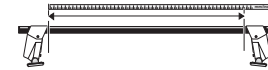

# Thule System Kit 127

SKODA Favorit 4-dr, 89–  
SKODA Felicia 5-dr, 95–

Front

Rear

	Front	Rear
<b>Favorit</b>	893 mm / 35 1/8 inch	883 mm / 34 3/4 inch
<b>Felicia</b>	885 mm / 34 7/8 inch	875 mm / 34 3/8 inch