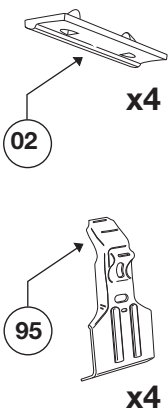

## HONDA Logo 3-dr, 96-

Front                      Rear

920 mm / 36 1/4 inch	885 mm / 34 7/8 inch
----------------------	----------------------

## HONDA Logo 5-dr, 96-

Front                      Rear

920 mm / 36 1/4 inch	885 mm / 34 7/8 inch
----------------------	----------------------

## PEUGEOT 605, 90-

Front                      Rear

1060 mm / 41 3/4 inch	1033 mm / 40 5/8 inch
-----------------------	-----------------------