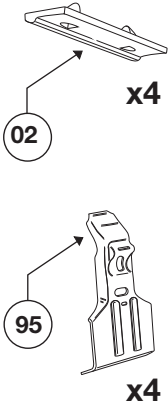

## HONDA Logo 3-dr, 96-

Front                      Rear

920 mm / 36 1/4 inch	885 mm / 34 7/8 inch
----------------------	----------------------

## HONDA Logo 5-dr, 96-

Front                      Rear

920 mm / 36 1/4 inch	885 mm / 34 7/8 inch
----------------------	----------------------

## PEUGEOT 605, 90-

Front                      Rear

1060 mm / 41 3/4 inch	1033 mm / 40 5/8 inch
-----------------------	-----------------------