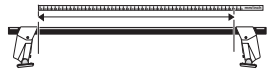

## HONDA Logo 3-dr, 96-

Front                      Rear

920 mm / 36 1/4 inch	885 mm / 34 7/8 inch
----------------------	----------------------

## HONDA Logo 5-dr, 96-

Front                      Rear

920 mm / 36 1/4 inch	885 mm / 34 7/8 inch
----------------------	----------------------

## PEUGEOT 605, 90-

Front                      Rear

1060 mm / 41 3/4 inch	1033 mm / 40 5/8 inch
-----------------------	-----------------------