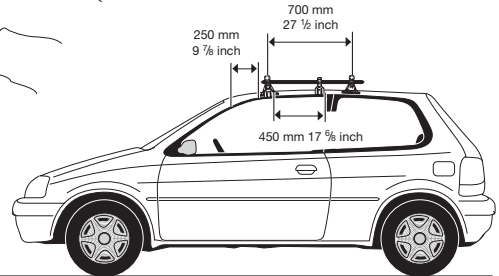

## HONDA Logo 3-dr, 96-

Front                      Rear

920 mm / 36 1/4 inch	885 mm / 34 7/8 inch
----------------------	----------------------

## HONDA Logo 5-dr, 96-

Front                      Rear

920 mm / 36 1/4 inch	885 mm / 34 7/8 inch
----------------------	----------------------

## PEUGEOT 605, 90-

Front                      Rear

1060 mm / 41 3/4 inch	1033 mm / 40 5/8 inch
-----------------------	-----------------------