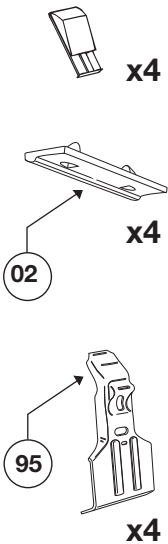

## HONDA Logo 3-dr, 96-

Front                      Rear

920 mm / 36 1/4 inch	885 mm / 34 7/8 inch
----------------------	----------------------

## HONDA Logo 5-dr, 96-

Front                      Rear

920 mm / 36 1/4 inch	885 mm / 34 7/8 inch
----------------------	----------------------

## PEUGEOT 605, 90-

Front                      Rear

1060 mm / 41 3/4 inch	1033 mm / 40 5/8 inch
-----------------------	-----------------------