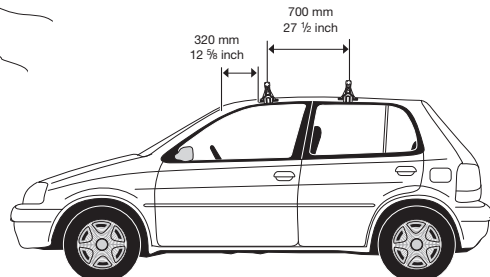

## HONDA Logo 3-dr, 96-

Front                      Rear

920 mm / 36 1/4 inch	885 mm / 34 7/8 inch
----------------------	----------------------

## HONDA Logo 5-dr, 96-

Front                      Rear

920 mm / 36 1/4 inch	885 mm / 34 7/8 inch
----------------------	----------------------

## PEUGEOT 605, 90-

Front                      Rear

1060 mm / 41 3/4 inch	1033 mm / 40 5/8 inch
-----------------------	-----------------------