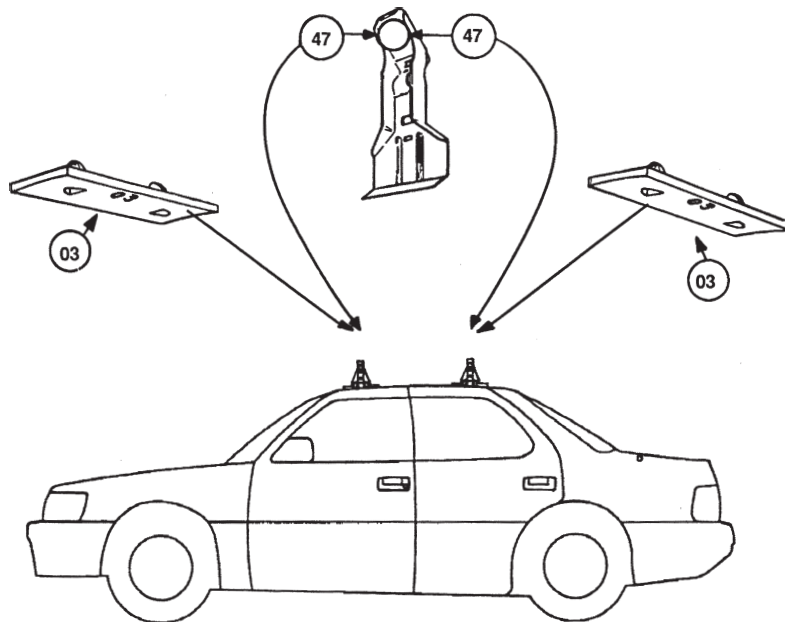

Thule System Kit 118

LEXUS 400

003•4EF/501-0118