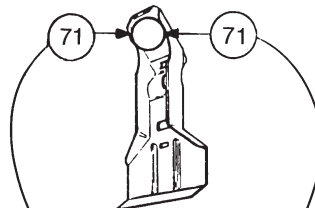

# Thule System Kit 114

NISSAN Stanza 4-dr, 90-

Front

Rear

989 mm / 38 <sup>5</sup>/<sub>16</sub> inch

955 mm / 37 <sup>5</sup>/<sub>8</sub> inch

02

02