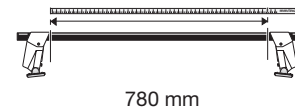

Thule System Kit 099

MITSUBISHI Minica, 89-

909•4EF/501-0099