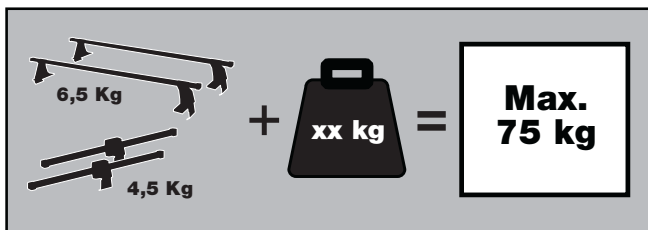

PONTIAC Grand Prix, 2-dr Sedan, 97-03
VW Corrado, 3-dr Hatchback, 90-95

THULE[®]
 SWEDEN

- GB** Fitting instructions
- D** Montageanleitung
- F** Instructions de montage
- NL** Montage-instructies
- I** Istruzioni per il montaggio
- E** Instrucciones de montaje
- PT** Instruções de Montagem
- S** Monteringsanvisning
- FIN** Asennusohje
- EST** Paigaldusjuhend
- LAT** Stiprināšanas instrukcija
- LIT** Pritvirtinimo instrukcijos
- PL** Instrukcja montażu
- RU** Инструкции по установке
- CZ** Návod na montáž
- SK** Návod na montáž
- SLO** Navodila za pritrjevanje
- HR** Uputa za sastavljanje
- HU** A felszerelés módja
- GR** Οδηγίες συναρμολόγησης
- TR** Montaj talimatları
- 中文 安装说明
- 日本語 取扱(取付)説明書
- 한국어 장착 지침
- ไทย คำแนะนำการติดตั้ง