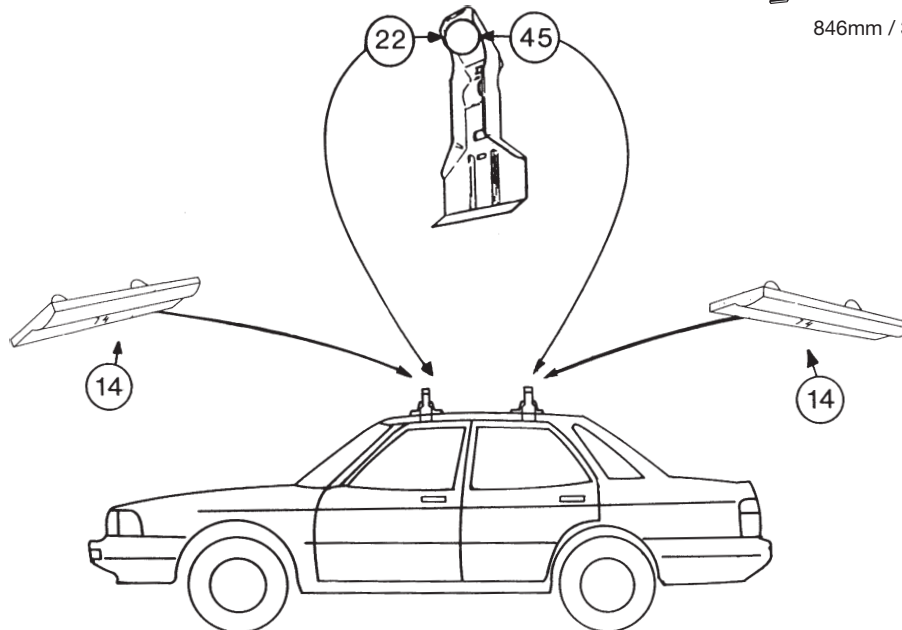

# Thule System Kit 091

HONDA Concerto 4-dr, 89-

843\*4EF/501-0091