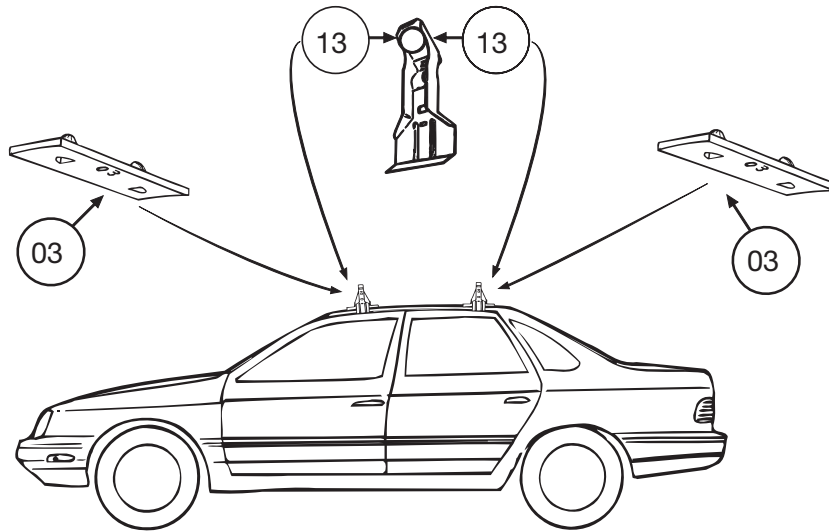

Thule System Kit 007

**CADILLAC Sedan de Ville / CADILLAC Fleetwood 85-
FORD Tempo 4-dr / MERCURY Topaz 4-dr**

Front

Rear

CADILLAC Sedan de Ville CADILLAC Fleetwood 85-	1043 mm / 41 1/4 inch	1033 mm / 40 3/4 inch
FORD Tempo 4-dr MERCURY Topaz 4-dr	878 mm / 34 1/2 inch	878 mm / 34 1/2 inch