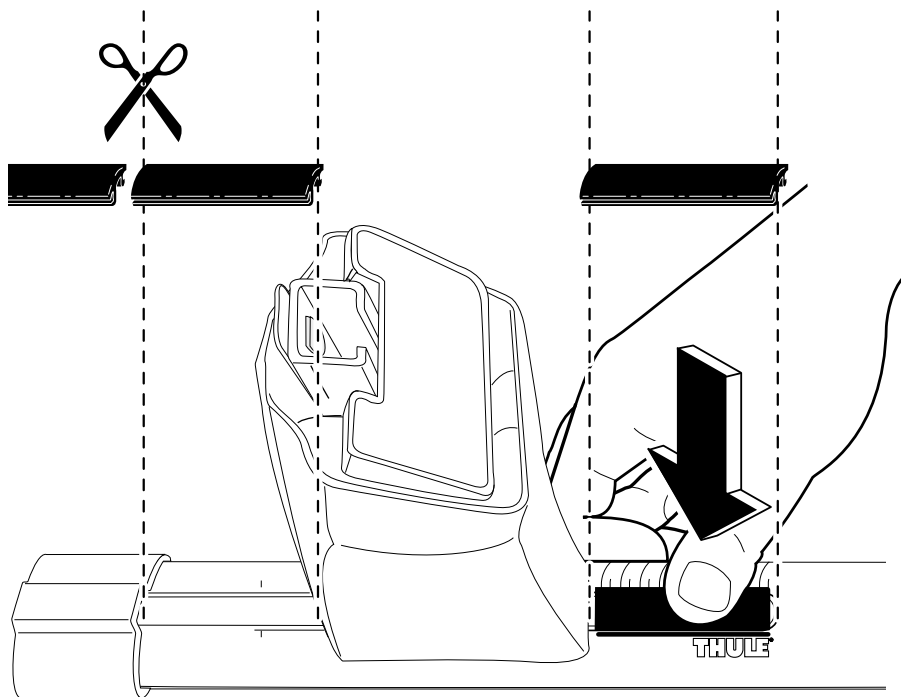

THULE® SWEDEN

882

Täckprofil
för Thule Rapid System rör.
Cover profile
for Thule Rapid System bars.
Gummi Profil
für Thule Rapid System rohre.
Pièces de couverture
pour barres Thule Rapid System.

1500-475
Made in Sweden
Fabriqué en Suede