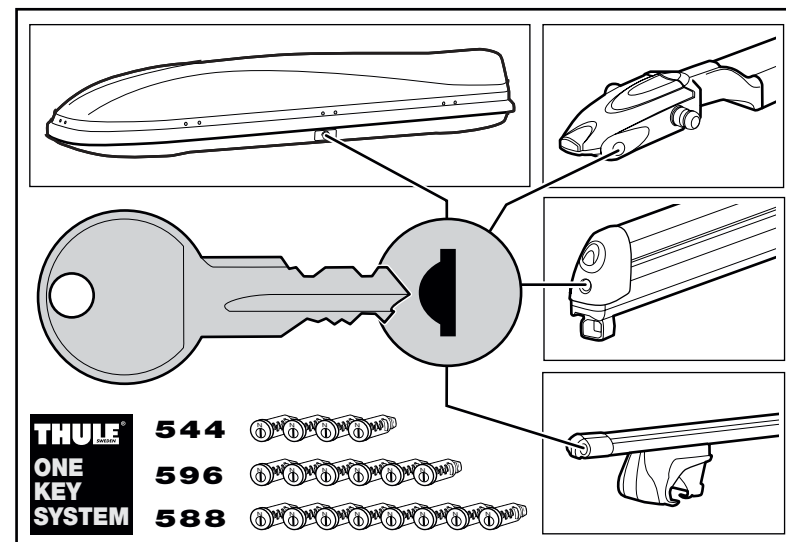

한국어 장착 지침

日本語 取扱(取付)説明書

中文 安装说明

THULE
ONE
KEY
SYSTEM

544

596

588

581
 1050-06-5