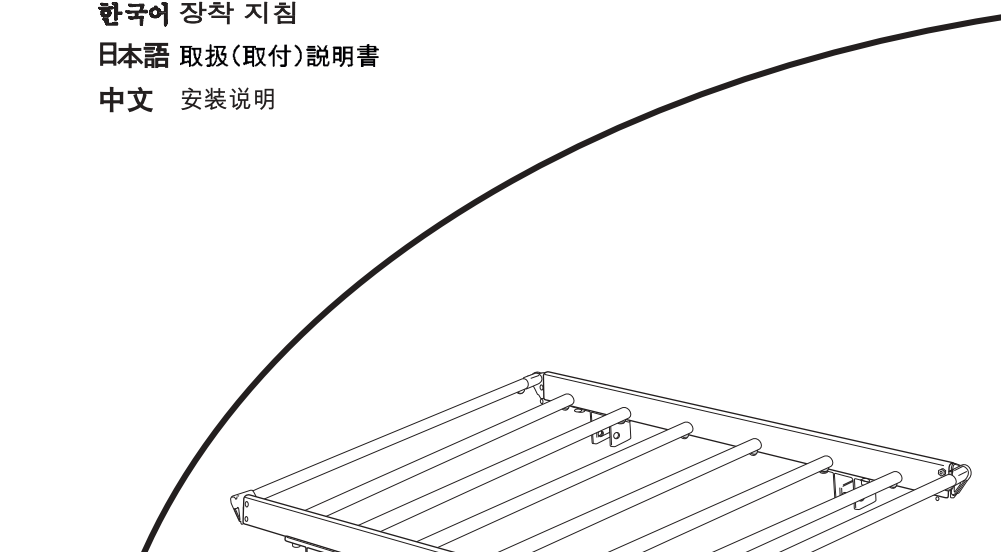

한국어 장착 지침

日本語 取扱(取付)説明書

中文 安装说明

THULE
ONE
KEY
SYSTEM

544

596

588

581
 1050-06-5