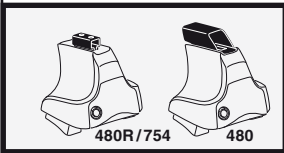

MINI Clubman, 4-dr Hatchback, 08-	X inch	X mm
	33 3/4"	856 mm

MINI Clubman, 4-dr Hatchback, 08-	Y inch	Y mm
	33 1/8"	841 mm

4

MINI Clubman, 4-dr Hatchback, 08-

5

	X mm	Y mm	X inch	Y inch
MINI Clubman, 4-dr Hatchback, 08-	300 mm	750 mm	11 3/4"	29 1/2"