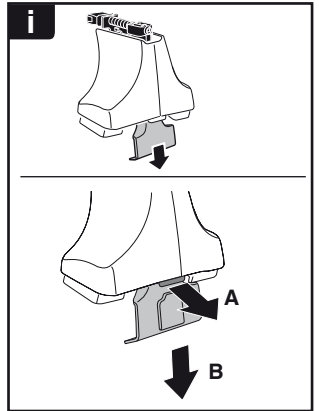

THULE
SWEDEN
**ONE
KEY
SYSTEM**

- 544 (x4)
- 596 (x6)
- 588 (x8)
- NA 510 (x10)
- EUR 452 (x12)
- ASIA

WW ▶ Thule Sweden AB, Box 69, 330 33 Hillerstorp, SWEDEN
NA ▶ Thule Inc., 42 Silvermine Road, Seymour, Connecticut 06483, USA

info@thule.com
customer.service@thule.com

www.thule.com