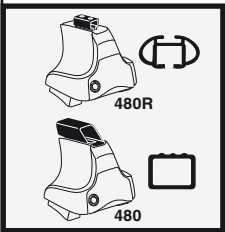

Kit 1507

MINI Clubman, 4-dr Hatchback, 08-

480R
754

480

750

Kit

MINI Clubman, 4-dr Hatchback, 08-	X
	20,5

MINI Clubman, 4-dr Hatchback, 08-	Y
	19

MINI Clubman, 4-dr Hatchback, 08-	X inch	X mm
	33 3/4"	856 mm

MINI Clubman, 4-dr Hatchback, 08-	Y inch	Y mm
	33 1/8"	841 mm

4

MINI Clubman, 4-dr Hatchback, 08-

5

	X mm	Y mm	X inch	Y inch
MINI Clubman, 4-dr Hatchback, 08-	300 mm	750 mm	11 3/4"	29 1/2"