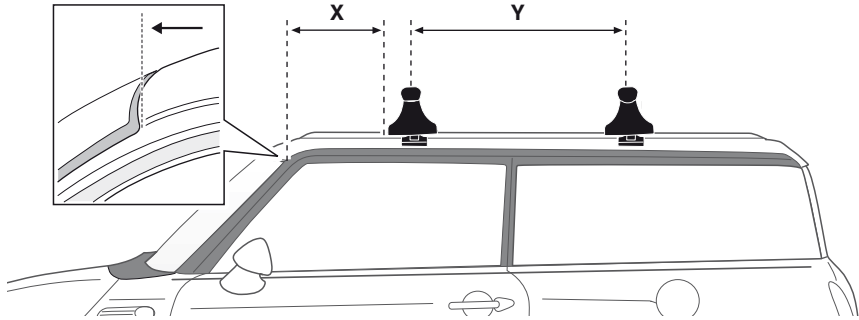

MINI Clubman, 4-dr Hatchback, 08-	X inch	X mm
	33 3/4"	856 mm

MINI Clubman, 4-dr Hatchback, 08-	Y inch	Y mm
	33 1/8"	841 mm

4

MINI Clubman, 4-dr Hatchback, 08-

5

	X mm	Y mm	X inch	Y inch
MINI Clubman, 4-dr Hatchback, 08-	300 mm	750 mm	11 3/4"	29 1/2"