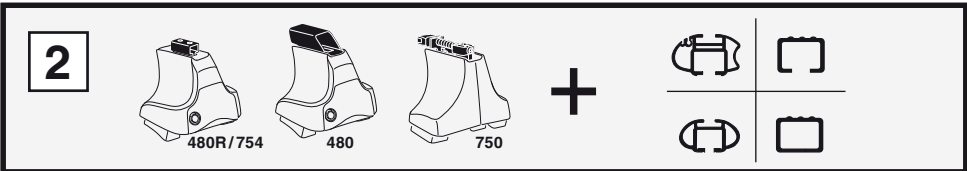

Kit 1507

MINI Clubman, 4-dr Hatchback, 08-

480R
754

480

750

Kit

MINI Clubman, 4-dr Hatchback, 08-	X
	20,5

MINI Clubman, 4-dr Hatchback, 08-	Y
	19

MINI Clubman, 4-dr Hatchback, 08-	X inch	X mm
	33 3/4"	856 mm

MINI Clubman, 4-dr Hatchback, 08-	Y inch	Y mm
	33 1/8"	841 mm

4

MINI Clubman, 4-dr Hatchback, 08-

5

	X mm	Y mm	X inch	Y inch
MINI Clubman, 4-dr Hatchback, 08-	300 mm	750 mm	11 3/4"	29 1/2"