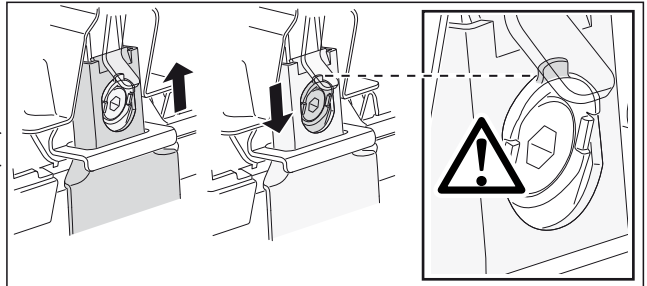

MINI Clubman, 4-dr Hatchback, 08-	X inch	X mm
	33 3/4"	856 mm

MINI Clubman, 4-dr Hatchback, 08-	Y inch	Y mm
	33 1/8"	841 mm

4

MINI Clubman, 4-dr Hatchback, 08-

5

	X mm	Y mm	X inch	Y inch
MINI Clubman, 4-dr Hatchback, 08-	300 mm	750 mm	11 3/4"	29 1/2"