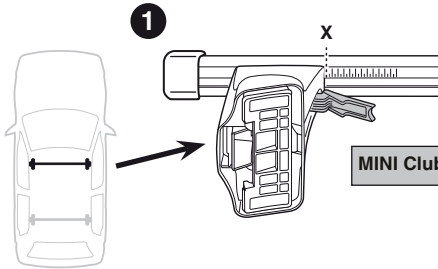

Kit 1507

MINI Clubman, 4-dr Hatchback, 08-

480R
754

480

750

Kit

MINI Clubman, 4-dr Hatchback, 08-	X
	20,5

MINI Clubman, 4-dr Hatchback, 08-	Y
	19

MINI Clubman, 4-dr Hatchback, 08-	X inch	X mm
	33 3/4"	856 mm

MINI Clubman, 4-dr Hatchback, 08-	Y inch	Y mm
	33 1/8"	841 mm

4

MINI Clubman, 4-dr Hatchback, 08-

5

	X mm	Y mm	X inch	Y inch
MINI Clubman, 4-dr Hatchback, 08-	300 mm	750 mm	11 3/4"	29 1/2"