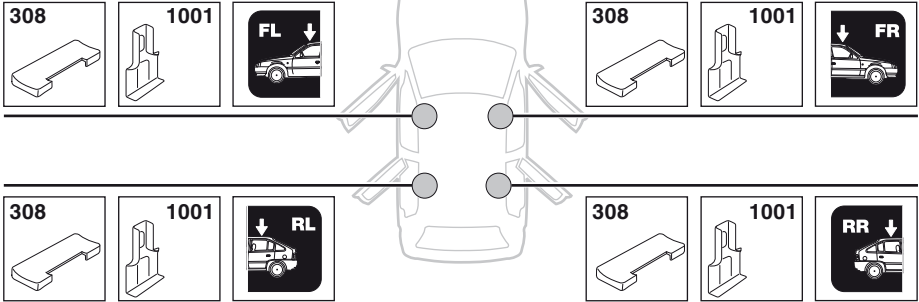

MINI Clubman, 4-dr Hatchback, 08-	X inch	X mm
	33 3/4"	856 mm

MINI Clubman, 4-dr Hatchback, 08-	Y inch	Y mm
	33 1/8"	841 mm

4

MINI Clubman, 4-dr Hatchback, 08-

5

	X mm	Y mm	X inch	Y inch
MINI Clubman, 4-dr Hatchback, 08-	300 mm	750 mm	11 3/4"	29 1/2"