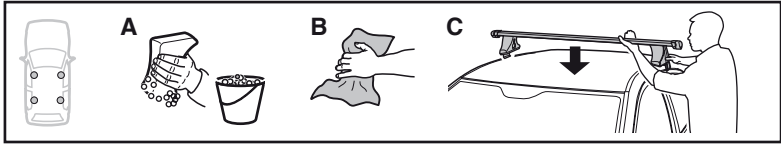

MINI Clubman, 4-dr Hatchback, 08-	X inch	X mm
	33 3/4"	856 mm

MINI Clubman, 4-dr Hatchback, 08-	Y inch	Y mm
	33 1/8"	841 mm

4

MINI Clubman, 4-dr Hatchback, 08-

5

	X mm	Y mm	X inch	Y inch
MINI Clubman, 4-dr Hatchback, 08-	300 mm	750 mm	11 3/4"	29 1/2"