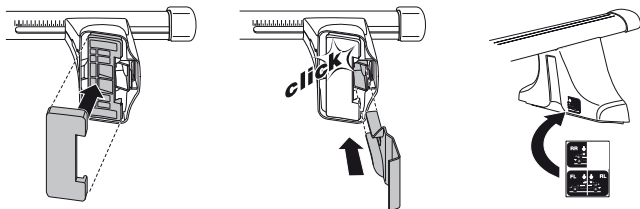

MINI Clubman, 4-dr Hatchback, 08-	X inch	X mm
	33 3/4"	856 mm

MINI Clubman, 4-dr Hatchback, 08-	Y inch	Y mm
	33 1/8"	841 mm

4

MINI Clubman, 4-dr Hatchback, 08-

5

	X mm	Y mm	X inch	Y inch
MINI Clubman, 4-dr Hatchback, 08-	300 mm	750 mm	11 3/4"	29 1/2"