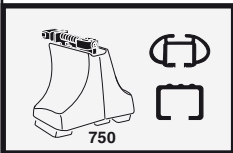

6

480R/754

480