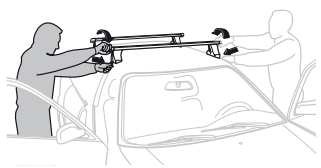

MINI Clubman, 4-dr Hatchback, 08-	X inch	X mm
	33 3/4"	856 mm

MINI Clubman, 4-dr Hatchback, 08-	Y inch	Y mm
	33 1/8"	841 mm

4

MINI Clubman, 4-dr Hatchback, 08-

5

	X mm	Y mm	X inch	Y inch
MINI Clubman, 4-dr Hatchback, 08-	300 mm	750 mm	11 3/4"	29 1/2"