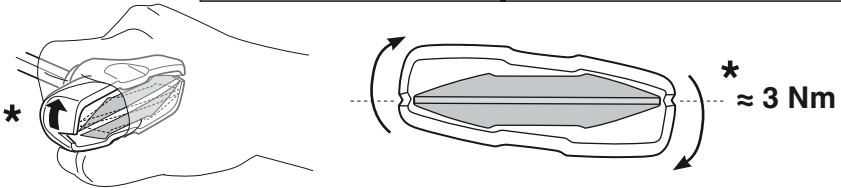

6

480R/754

480