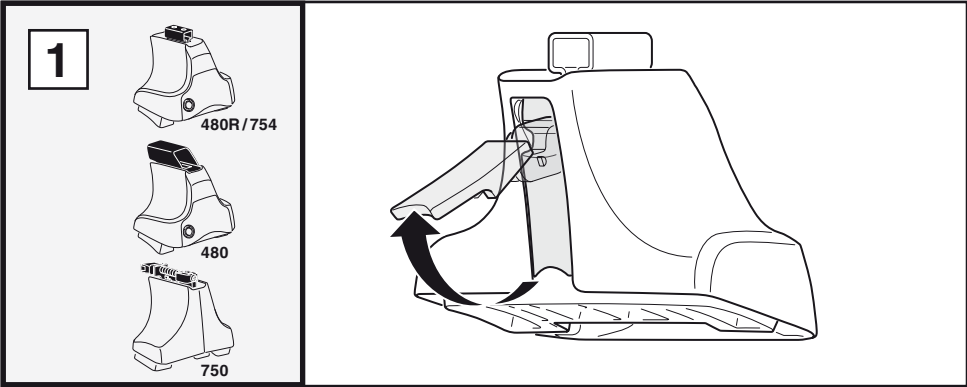

Kit 1507

MINI Clubman, 4-dr Hatchback, 08-

480R
754

480

750

Kit

MINI Clubman, 4-dr Hatchback, 08-	X
	20,5

MINI Clubman, 4-dr Hatchback, 08-	Y
	19

MINI Clubman, 4-dr Hatchback, 08-	X inch	X mm
	33 3/4"	856 mm

MINI Clubman, 4-dr Hatchback, 08-	Y inch	Y mm
	33 1/8"	841 mm

4

MINI Clubman, 4-dr Hatchback, 08-

5

	X mm	Y mm	X inch	Y inch
MINI Clubman, 4-dr Hatchback, 08-	300 mm	750 mm	11 3/4"	29 1/2"