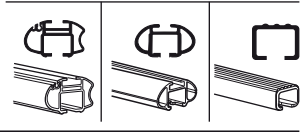

Kit 1507

MINI Clubman, 4-dr Hatchback, 08-

480R
754

480

750

Kit

MINI Clubman, 4-dr Hatchback, 08-	X
	20,5

MINI Clubman, 4-dr Hatchback, 08-	Y
	19

MINI Clubman, 4-dr Hatchback, 08-	X inch	X mm
	33 3/4"	856 mm

MINI Clubman, 4-dr Hatchback, 08-	Y inch	Y mm
	33 1/8"	841 mm

4

MINI Clubman, 4-dr Hatchback, 08-

5

	X mm	Y mm	X inch	Y inch
MINI Clubman, 4-dr Hatchback, 08-	300 mm	750 mm	11 3/4"	29 1/2"