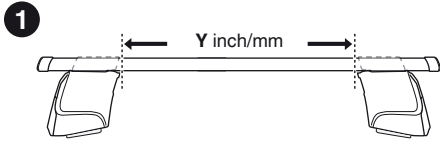

Kit 1507

MINI Clubman, 4-dr Hatchback, 08-

480R
754

480

750

Kit

MINI Clubman, 4-dr Hatchback, 08-	X
	20,5

MINI Clubman, 4-dr Hatchback, 08-	Y
	19

MINI Clubman, 4-dr Hatchback, 08-	X inch	X mm
	33 3/4"	856 mm

MINI Clubman, 4-dr Hatchback, 08-	Y inch	Y mm
	33 1/8"	841 mm

4

MINI Clubman, 4-dr Hatchback, 08-

5

	X mm	Y mm	X inch	Y inch
MINI Clubman, 4-dr Hatchback, 08-	300 mm	750 mm	11 3/4"	29 1/2"