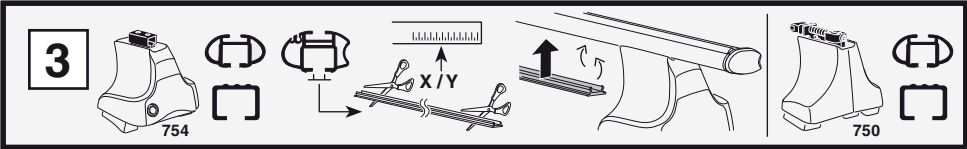

Kit 1507

MINI Clubman, 4-dr Hatchback, 08-

480R
754

480

750

Kit

MINI Clubman, 4-dr Hatchback, 08-	X
	20,5

MINI Clubman, 4-dr Hatchback, 08-	Y
	19

MINI Clubman, 4-dr Hatchback, 08-	X inch	X mm
	33 3/4"	856 mm

MINI Clubman, 4-dr Hatchback, 08-	Y inch	Y mm
	33 1/8"	841 mm

4

MINI Clubman, 4-dr Hatchback, 08-

5

	X mm	Y mm	X inch	Y inch
MINI Clubman, 4-dr Hatchback, 08-	300 mm	750 mm	11 3/4"	29 1/2"