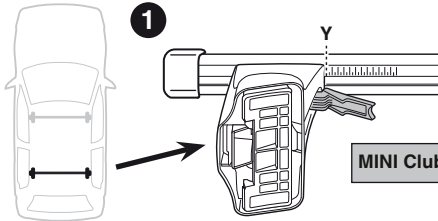

Kit 1507

MINI Clubman, 4-dr Hatchback, 08-

480R
754

480

750

Kit

MINI Clubman, 4-dr Hatchback, 08-	X
	20,5

MINI Clubman, 4-dr Hatchback, 08-	Y
	19

MINI Clubman, 4-dr Hatchback, 08-	X inch	X mm
	33 3/4"	856 mm

MINI Clubman, 4-dr Hatchback, 08-	Y inch	Y mm
	33 1/8"	841 mm

4

MINI Clubman, 4-dr Hatchback, 08-

5

	X mm	Y mm	X inch	Y inch
MINI Clubman, 4-dr Hatchback, 08-	300 mm	750 mm	11 3/4"	29 1/2"