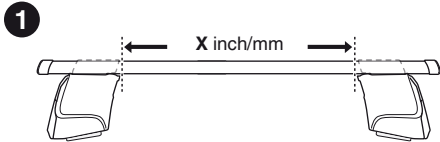

Kit 1507

MINI Clubman, 4-dr Hatchback, 08-

480R
754

480

750

Kit

MINI Clubman, 4-dr Hatchback, 08-	X
	20,5

MINI Clubman, 4-dr Hatchback, 08-	Y
	19

MINI Clubman, 4-dr Hatchback, 08-	X inch	X mm
	33 3/4"	856 mm

MINI Clubman, 4-dr Hatchback, 08-	Y inch	Y mm
	33 1/8"	841 mm

4

MINI Clubman, 4-dr Hatchback, 08-

5

	X mm	Y mm	X inch	Y inch
MINI Clubman, 4-dr Hatchback, 08-	300 mm	750 mm	11 3/4"	29 1/2"