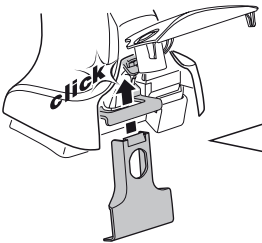

MINI Clubman, 4-dr Hatchback, 08-	X inch	X mm
	33 3/4"	856 mm

MINI Clubman, 4-dr Hatchback, 08-	Y inch	Y mm
	33 1/8"	841 mm

4

MINI Clubman, 4-dr Hatchback, 08-

5

	X mm	Y mm	X inch	Y inch
MINI Clubman, 4-dr Hatchback, 08-	300 mm	750 mm	11 3/4"	29 1/2"