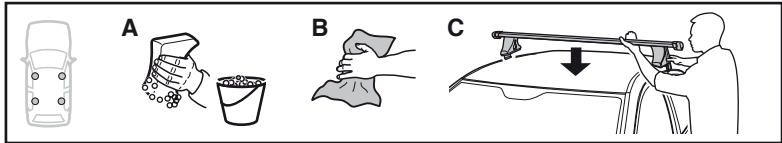

5

	X mm	Y mm	X inch	Y inch
HONDA Accord Tourer, 5-dr Estate, 03-07	300 mm	750 mm	11 3/4"	29 1/2"

GB/US Tighten alternately

D Die Schrauben abwechselnd anziehen

F Serrer alternativement chaque côté

NL Afwisselend aan de linker- en de rechterkant aandraaien