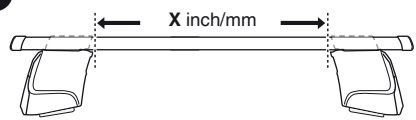

1

2

	X inch	X mm
HONDA Accord Tourer, 5-dr Estate, 03-07	38 ⁵ / ₈ "	981 mm

1

2

	Y inch	Y mm
HONDA Accord Tourer, 5-dr Estate, 03-07	36 ⁷ / ₈ "	936 mm

4

HONDA Accord Tourer, 5-dr Estate, 03-07

5

	X mm	Y mm	X inch	Y inch
HONDA Accord Tourer, 5-dr Estate, 03-07	300 mm	750 mm	11 3/4"	29 1/2"

GB/US Tighten alternately

D Die Schrauben abwechselnd anziehen

F Serrer alternativement chaque côté

NL Afwisselend aan de linker- en de rechterkant aandraaien