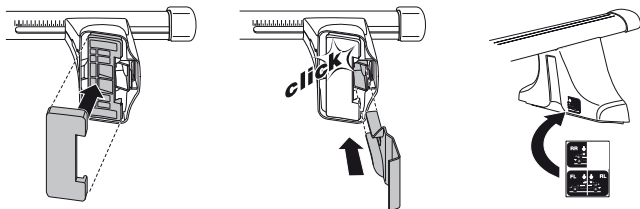

1

2

	X inch	X mm
HONDA Accord Tourer, 5-dr Estate, 03-07	38 ⁵ / ₈ "	981 mm

1

2

	Y inch	Y mm
HONDA Accord Tourer, 5-dr Estate, 03-07	36 ⁷ / ₈ "	936 mm

4

HONDA Accord Tourer, 5-dr Estate, 03-07

5

	X mm	Y mm	X inch	Y inch
HONDA Accord Tourer, 5-dr Estate, 03-07	300 mm	750 mm	11 3/4"	29 1/2"

GB/US Tighten alternately

D Die Schrauben abwechselnd anziehen

F Serrer alternativement chaque côté

NL Afwisselend aan de linker- en de rechterkant aandraaien