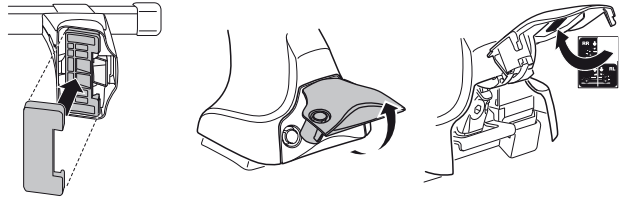

5

	X mm	Y mm	X inch	Y inch
HONDA Accord Tourer, 5-dr Estate, 03-07	300 mm	750 mm	11 3/4"	29 1/2"

GB/US Tighten alternately

D Die Schrauben abwechselnd anziehen

F Serrer alternativement chaque côté

NL Afwisselend aan de linker- en de rechterkant aandraaien