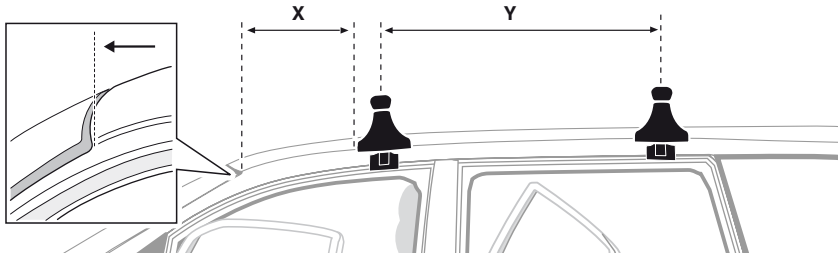

5

	X mm	Y mm	X inch	Y inch
HONDA Accord Tourer, 5-dr Estate, 03-07	300 mm	750 mm	11 3/4"	29 1/2"

GB/US Tighten alternately

D Die Schrauben abwechselnd anziehen

F Serrer alternativement chaque côté

NL Afwisselend aan de linker- en de rechterkant aandraaien