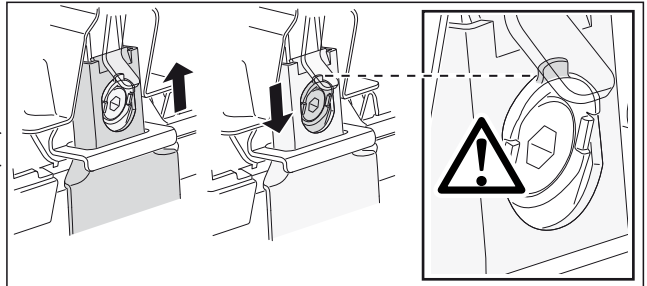

5

	X mm	Y mm	X inch	Y inch
HONDA Accord Tourer, 5-dr Estate, 03-07	300 mm	750 mm	11 3/4"	29 1/2"

GB/US Tighten alternately

D Die Schrauben abwechselnd anziehen

F Serrer alternativement chaque côté

NL Afwisselend aan de linker- en de rechterkant aandraaien