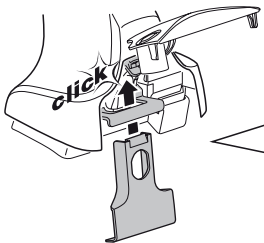

5

	X mm	Y mm	X inch	Y inch
HONDA Accord Tourer, 5-dr Estate, 03-07	300 mm	750 mm	11 3/4"	29 1/2"

GB/US Tighten alternately

D Die Schrauben abwechselnd anziehen

F Serrer alternativement chaque côté

NL Afwisselend aan de linker- en de rechterkant aandraaien