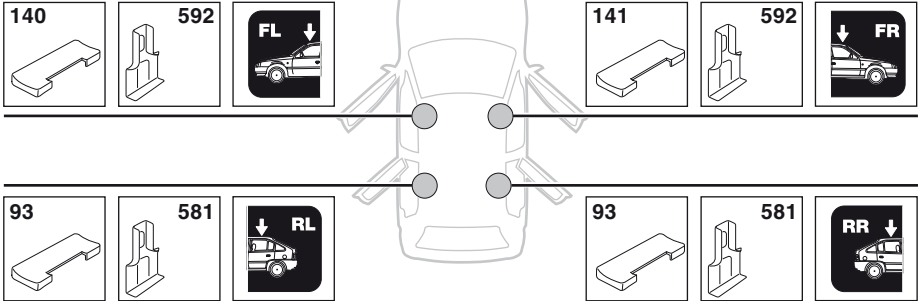

1

2

	X inch	X mm
HONDA Accord Tourer, 5-dr Estate, 03-07	38 ⁵ / ₈ "	981 mm

1

2

	Y inch	Y mm
HONDA Accord Tourer, 5-dr Estate, 03-07	36 ⁷ / ₈ "	936 mm

4

HONDA Accord Tourer, 5-dr Estate, 03-07

5

	X mm	Y mm	X inch	Y inch
HONDA Accord Tourer, 5-dr Estate, 03-07	300 mm	750 mm	11 3/4"	29 1/2"

GB/US Tighten alternately

D Die Schrauben abwechselnd anziehen

F Serrer alternativement chaque côté

NL Afwisselend aan de linker- en de rechterkant aandraaien