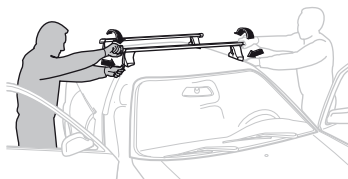

5

	X mm	Y mm	X inch	Y inch
HONDA Accord Tourer, 5-dr Estate, 03-07	300 mm	750 mm	11 3/4"	29 1/2"

GB/US Tighten alternately

D Die Schrauben abwechselnd anziehen

F Serrer alternativement chaque côté

NL Afwisselend aan de linker- en de rechterkant aandraaien