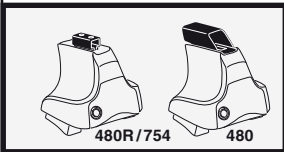

1

2

	X inch	X mm
HONDA Accord Tourer, 5-dr Estate, 03-07	38 ⁵ / ₈ "	981 mm

1

2

	Y inch	Y mm
HONDA Accord Tourer, 5-dr Estate, 03-07	36 ⁷ / ₈ "	936 mm

4

HONDA Accord Tourer, 5-dr Estate, 03-07

5

	X mm	Y mm	X inch	Y inch
HONDA Accord Tourer, 5-dr Estate, 03-07	300 mm	750 mm	11 3/4"	29 1/2"

GB/US Tighten alternately

D Die Schrauben abwechselnd anziehen

F Serrer alternativement chaque côté

NL Afwisselend aan de linker- en de rechterkant aandraaien