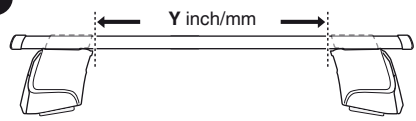

1

2

	X inch	X mm
HONDA Accord Tourer, 5-dr Estate, 03-07	38 ⁵ / ₈ "	981 mm

1

2

	Y inch	Y mm
HONDA Accord Tourer, 5-dr Estate, 03-07	36 ⁷ / ₈ "	936 mm

4

HONDA Accord Tourer, 5-dr Estate, 03-07

5

	X mm	Y mm	X inch	Y inch
HONDA Accord Tourer, 5-dr Estate, 03-07	300 mm	750 mm	11 3/4"	29 1/2"

GB/US Tighten alternately

D Die Schrauben abwechselnd anziehen

F Serrer alternativement chaque côté

NL Afwisselend aan de linker- en de rechterkant aandraaien