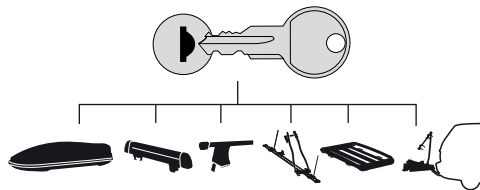

6

480R/754

480

THULE
SWEDEN
**ONE
KEY
SYSTEM**

- 544 (x4)
- 596 (x6)
- 588 (x8)
- NA 510 (x10)
- EUR 452 (x12)
- ASIA

WW ▶ Thule Sweden AB, Box 69, 330 33 Hillerstorp, SWEDEN
NA ▶ Thule Inc., 42 Silvermine Road, Seymour, Connecticut 06483, USA