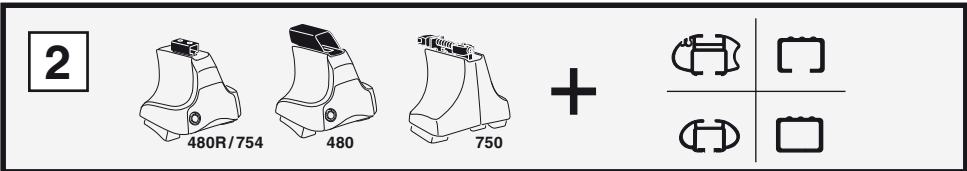

480R
754

480

750

Kit

	X
MITSUBISHI Galant , 4-dr Sedan, 97-05	32,5
MITSUBISHI Emeraude , 4-dr Sedan, 96-05 (Asia)	32,5
MITSUBISHI Eterna , 4-dr Sedan, 96-05 (Asia)	32,5
PROTON Perdana , 4-dr Sedan, 93-	32,5
PROTON Wira , 5-dr Hatchback, 93-05	27
PROTON Wira , 4-dr Sedan, 93-05	27

	Y
MITSUBISHI Galant , 4-dr Sedan, 97-05	31,5
MITSUBISHI Emeraude , 4-dr Sedan, 96-05 (Asia)	31,5
MITSUBISHI Eterna , 4-dr Sedan, 96-05 (Asia)	31,5
PROTON Perdana , 4-dr Sedan, 93-	31,5
PROTON Wira , 5-dr Hatchback, 93-05	26,5
PROTON Wira , 4-dr Sedan, 93-05	26,5