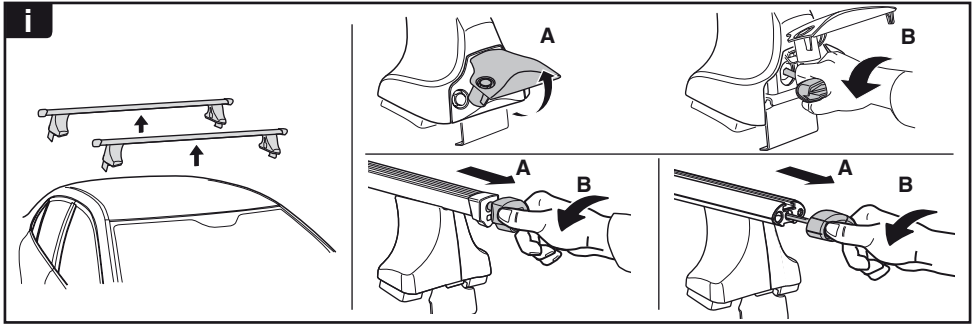

6

480R/754

480

THULE
SWEDEN
**ONE
KEY
SYSTEM**

- 544 (x4)
- 596 (x6)
- 588 (x8)
- NA 510 (x10)
- EUR 452 (x12)
- ASIA

WW ▶ Thule Sweden AB, Box 69, 330 33 Hillerstorp, SWEDEN
NA ▶ Thule Inc., 42 Silvermine Road, Seymour, Connecticut 06483, USA