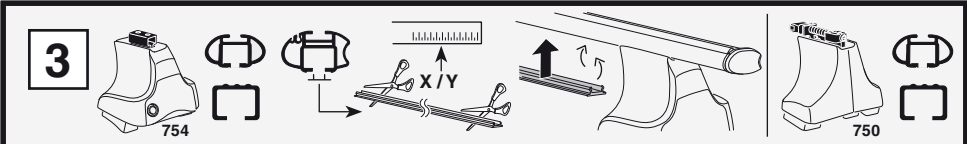

480R
754

480

750

Kit

	X
MITSUBISHI Galant , 4-dr Sedan, 97-05	32,5
MITSUBISHI Emeraude , 4-dr Sedan, 96-05 (Asia)	32,5
MITSUBISHI Eterna , 4-dr Sedan, 96-05 (Asia)	32,5
PROTON Perdana , 4-dr Sedan, 93-	32,5
PROTON Wira , 5-dr Hatchback, 93-05	27
PROTON Wira , 4-dr Sedan, 93-05	27