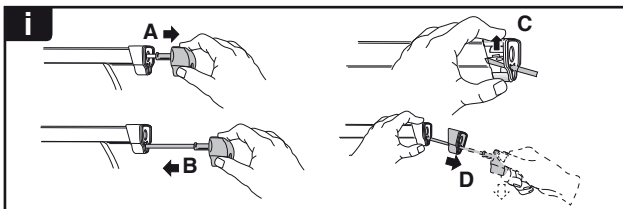

6

480R/754

480

THULE
SWEDEN
**ONE
KEY
SYSTEM**

- 544 (x4)
- 596 (x6)
- 588 (x8)
- NA 510 (x10)
- EUR 452 (x12)
- ASIA

WW ▶ Thule Sweden AB, Box 69, 330 33 Hillerstorp, SWEDEN
NA ▶ Thule Inc., 42 Silvermine Road, Seymour, Connecticut 06483, USA