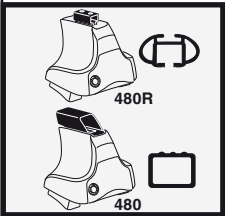

	X inch	X mm
MITSUBISHI Galant , 4-dr Sedan, 97-05	38 ³/₈ "	976 mm
MITSUBISHI Emeraude , 4-dr Sedan, 96-05 (Asia)	38 ³/₈ "	976 mm
MITSUBISHI Eterna , 4-dr Sedan, 96-05 (Asia)	38 ³/₈ "	976 mm
PROTON Perdana , 4-dr Sedan, 93-	38 ³/₈ "	976 mm
PROTON Wira , 5-dr Hatchback, 93-05	36 ¹/₈ "	916 mm
PROTON Wira , 4-dr Sedan, 93-05	36 ¹/₈ "	916 mm