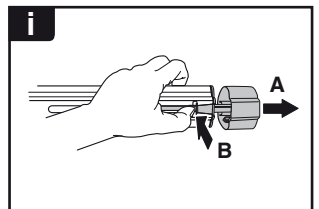

6

480R/754

480

THULE
SWEDEN
**ONE
KEY
SYSTEM**

- 544 (x4)
- 596 (x6)
- 588 (x8)
- NA 510 (x10)
- EUR 452 (x12)
- ASIA

WW ▶ Thule Sweden AB, Box 69, 330 33 Hillerstorp, SWEDEN
NA ▶ Thule Inc., 42 Silvermine Road, Seymour, Connecticut 06483, USA