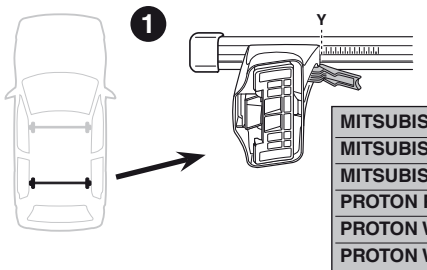

Y
MITSUBISHI Galant, 4-dr Sedan, 97-05	31,5
MITSUBISHI Emeraude, 4-dr Sedan, 96-05 (Asia)	31,5
MITSUBISHI Eterna, 4-dr Sedan, 96-05 (Asia)	31,5
PROTON Perdana, 4-dr Sedan, 93-	31,5
PROTON Wira, 5-dr Hatchback, 93-05	26,5
PROTON Wira, 4-dr Sedan, 93-05	26,5