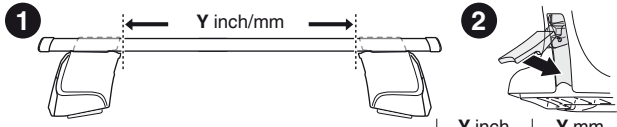

	X inch	X mm
MITSUBISHI Galant , 4-dr Sedan, 97-05	38 ³/₈ "	976 mm
MITSUBISHI Emeraude , 4-dr Sedan, 96-05 (Asia)	38 ³/₈ "	976 mm
MITSUBISHI Eterna , 4-dr Sedan, 96-05 (Asia)	38 ³/₈ "	976 mm
PROTON Perdana , 4-dr Sedan, 93-	38 ³/₈ "	976 mm
PROTON Wira , 5-dr Hatchback, 93-05	36 ¹/₈ "	916 mm
PROTON Wira , 4-dr Sedan, 93-05	36 ¹/₈ "	916 mm