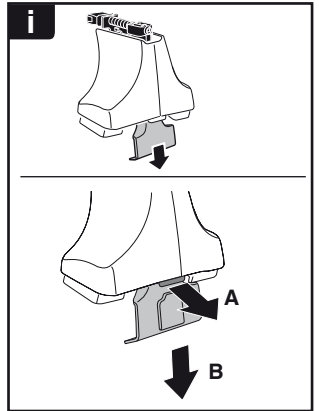

6

480R/754

480

THULE
SWEDEN
**ONE
KEY
SYSTEM**

- 544 (x4)
- 596 (x6)
- 588 (x8)
- NA 510 (x10)
- EUR 452 (x12)
- ASIA

WW ▶ Thule Sweden AB, Box 69, 330 33 Hillerstorp, SWEDEN
NA ▶ Thule Inc., 42 Silvermine Road, Seymour, Connecticut 06483, USA