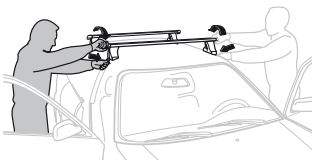

GB/US	Tighten alternately	CZ	Pokřeřta baĝařnika dokřeřcaj dokřeřcaj napřezemiennie.
D	Die Schrauben abwechselnd anziehen	SK	Dofahujte striedavo
F	Serrer alternativement chaque cōtē	SLO	Privijajte izmenično.
NL	Afwisselend aan de linker- en de rechterkant aandraaien	HR	Naizmjenično zategnite
I	Alternare il serraggio delle viti	HU	Egymástól függetlenül szorítandó
E	Apretar alternativamente	GR	Σφιγγετε εναλλάξ
PT	Aperte alternadamente	TR	Dönüşümlü sıkın
S	Dra åt växelvis	中文	交替拧紧
FIN	Kierrä vuorotellen	한국어	번갈아 가며 조이십시오.
EST	Pinguldage vaheldumisi	日本語	交互に締め付けてください。
LAT	Pielveiciet pamišus	ไทย	ขันในแบบสลับ
LIT	Užsukinėkite pakaitomis		
PL	Śruby dokręcaj naprzemiennie		
RU	Затягивайте попеременно