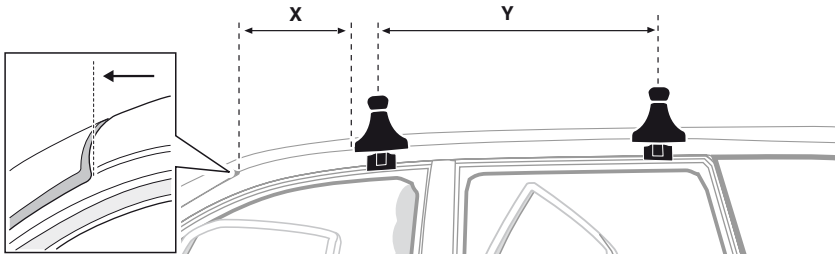

GB/US	Tighten alternately	CZ	Pokřeřta baĝařnika dokřeřcaj dokřeřcaj napřezemiennie.
D	Die Schrauben abwechselnd anziehen	SK	Dofahujte striedavo
F	Serrer alternativement chaque cōtē	SLO	Privijajte izmenično.
NL	Afwisselend aan de linker- en de rechterkant aandraaien	HR	Naizmjenično zategnite
I	Alternare il serraggio delle viti	HU	Egymástól függetlenül szorítandó
E	Apretar alternativamente	GR	Σφιγγετε εναλλάξ
PT	Aperte alternadamente	TR	Dönüşümlü sıkın
S	Dra åt växelvis	中文	交替拧紧
FIN	Kierrä vuorotellen	한국어	번갈아 가며 조이십시오.
EST	Pinguldage vaheldumisi	日本語	交互に締め付けてください。
LAT	Pielveiciet pamišus	ไทย	ขันในแบบสลับ
LIT	Užsukinėkite pakaitomis		
PL	Śruby dokręcaj naprzemiennie		
RU	Затягивайте попеременно