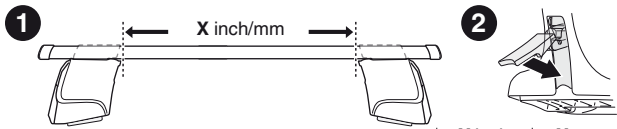

	X inch	X mm
MITSUBISHI Galant , 4-dr Sedan, 97-05	38 ³/₈ "	976 mm
MITSUBISHI Emeraude , 4-dr Sedan, 96-05 (Asia)	38 ³/₈ "	976 mm
MITSUBISHI Eterna , 4-dr Sedan, 96-05 (Asia)	38 ³/₈ "	976 mm
PROTON Perdana , 4-dr Sedan, 93-	38 ³/₈ "	976 mm
PROTON Wira , 5-dr Hatchback, 93-05	36 ¹/₈ "	916 mm
PROTON Wira , 4-dr Sedan, 93-05	36 ¹/₈ "	916 mm