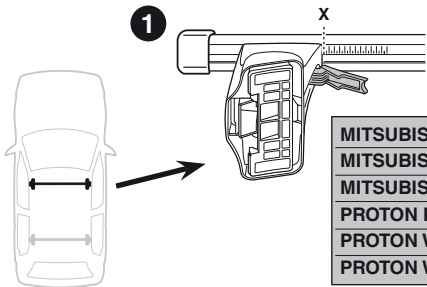

X
MITSUBISHI Galant, 4-dr Sedan, 97-05	32,5
MITSUBISHI Emeraude, 4-dr Sedan, 96-05 (Asia)	32,5
MITSUBISHI Eterna, 4-dr Sedan, 96-05 (Asia)	32,5
PROTON Perdana, 4-dr Sedan, 93-	32,5
PROTON Wira, 5-dr Hatchback, 93-05	27
PROTON Wira, 4-dr Sedan, 93-05	27