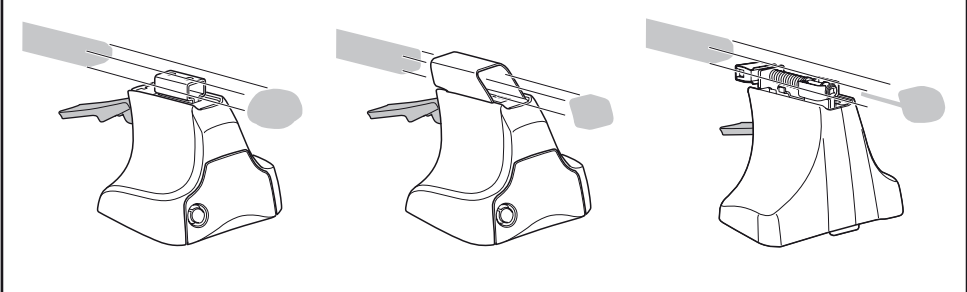

480R
754

480

750

Kit

	X
MITSUBISHI Galant , 4-dr Sedan, 97-05	32,5
MITSUBISHI Emeraude , 4-dr Sedan, 96-05 (Asia)	32,5
MITSUBISHI Eterna , 4-dr Sedan, 96-05 (Asia)	32,5
PROTON Perdana , 4-dr Sedan, 93-	32,5
PROTON Wira , 5-dr Hatchback, 93-05	27
PROTON Wira , 4-dr Sedan, 93-05	27