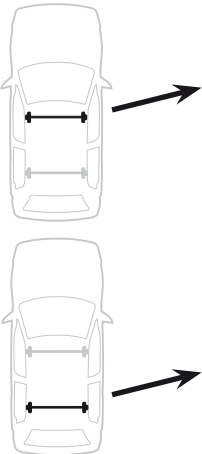

	X inch	X mm
MITSUBISHI Galant , 4-dr Sedan, 97-05	38 ³/₈ "	976 mm
MITSUBISHI Emeraude , 4-dr Sedan, 96-05 (Asia)	38 ³/₈ "	976 mm
MITSUBISHI Eterna , 4-dr Sedan, 96-05 (Asia)	38 ³/₈ "	976 mm
PROTON Perdana , 4-dr Sedan, 93-	38 ³/₈ "	976 mm
PROTON Wira , 5-dr Hatchback, 93-05	36 ¹/₈ "	916 mm
PROTON Wira , 4-dr Sedan, 93-05	36 ¹/₈ "	916 mm